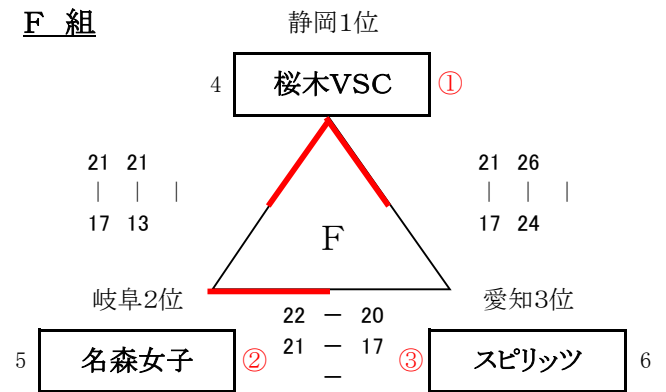

令和 元年度(第21回) 東海小学生バレーボール新人大会 予選 組合せ

令和 2年 2月22日

【男子の部】

A 組

B 組

C 組

D 組

【女子の部】

E 組

F 組

G 組

H 組