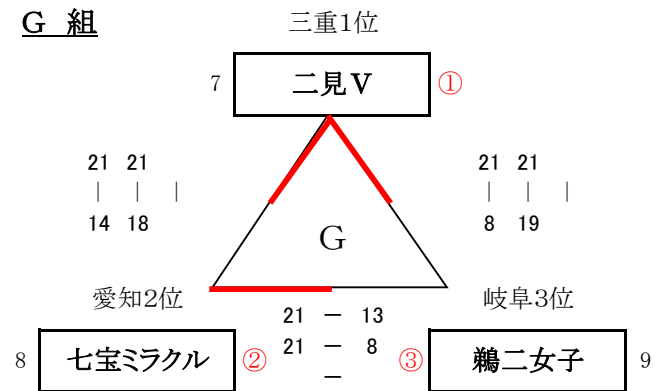

令和 元年度(第21回) 東海小学生バレーボール新人大会 予選 組合せ

令和 2年 2月22日

【男子の部】

A 組

B 組

C 組

D 組

【女子の部】

E 組

F 組

G 組

H 組