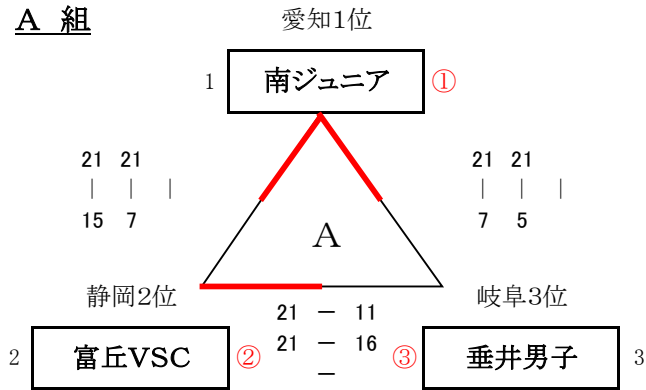

令和 元年度(第21回) 東海小学生バレーボール新人大会 予選 組合せ

令和 2年 2月22日

【男子の部】

A 組

B 組

C 組

D 組

【女子の部】