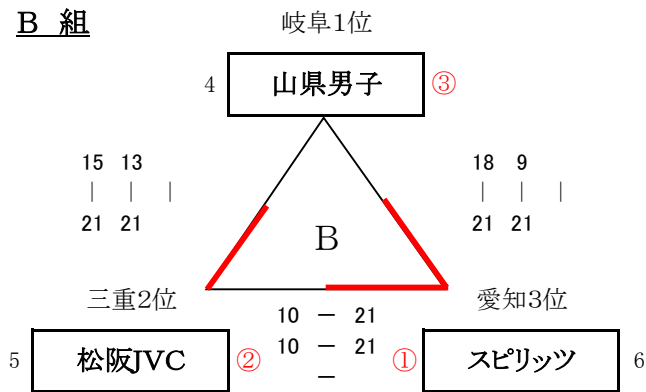

令和 元年度(第21回) 東海小学生バレーボール新人大会 予選 組合せ

令和 2年 2月22日

【男子の部】

A 組

B 組

C 組

D 組

【女子の部】