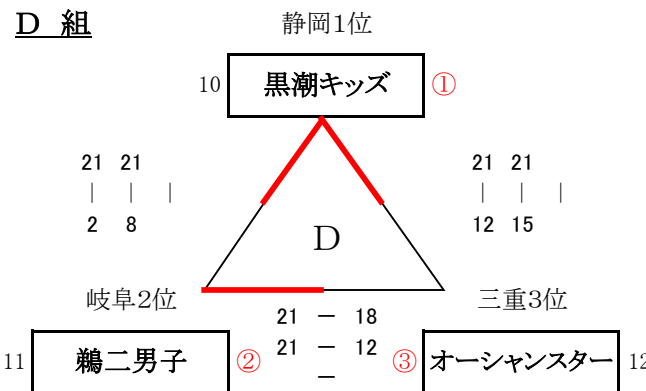

令和 元年度(第21回) 東海小学生バレーボール新人大会 予選 組合せ

令和 2年 2月22日

【男子の部】

A 組

B 組

C 組

D 組

【女子の部】