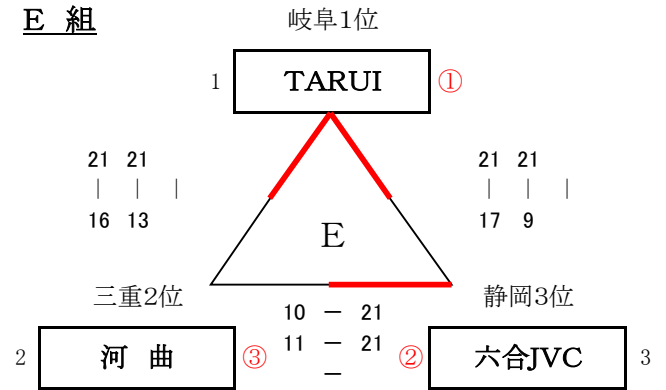

令和 元年度(第21回) 東海小学生バレーボール新人大会 予選 組合せ

令和 2年 2月22日

【男子の部】

A 組

B 組

C 組

D 組

【女子の部】

E 組

F 組

G 組

H 組