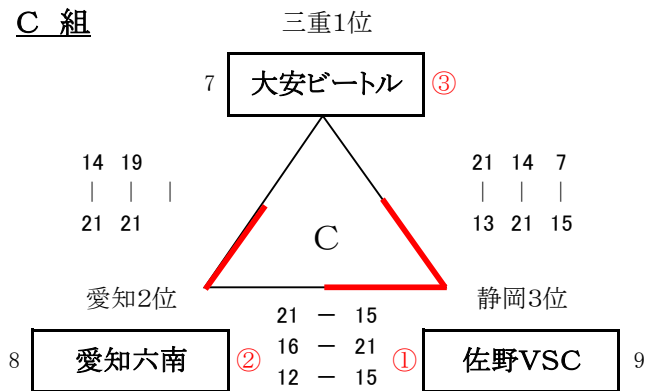

令和 元年度(第21回) 東海小学生バレーボール新人大会 予選 組合せ

令和 2年 2月22日

【男子の部】

A 組

B 組

C 組

D 組

【女子の部】