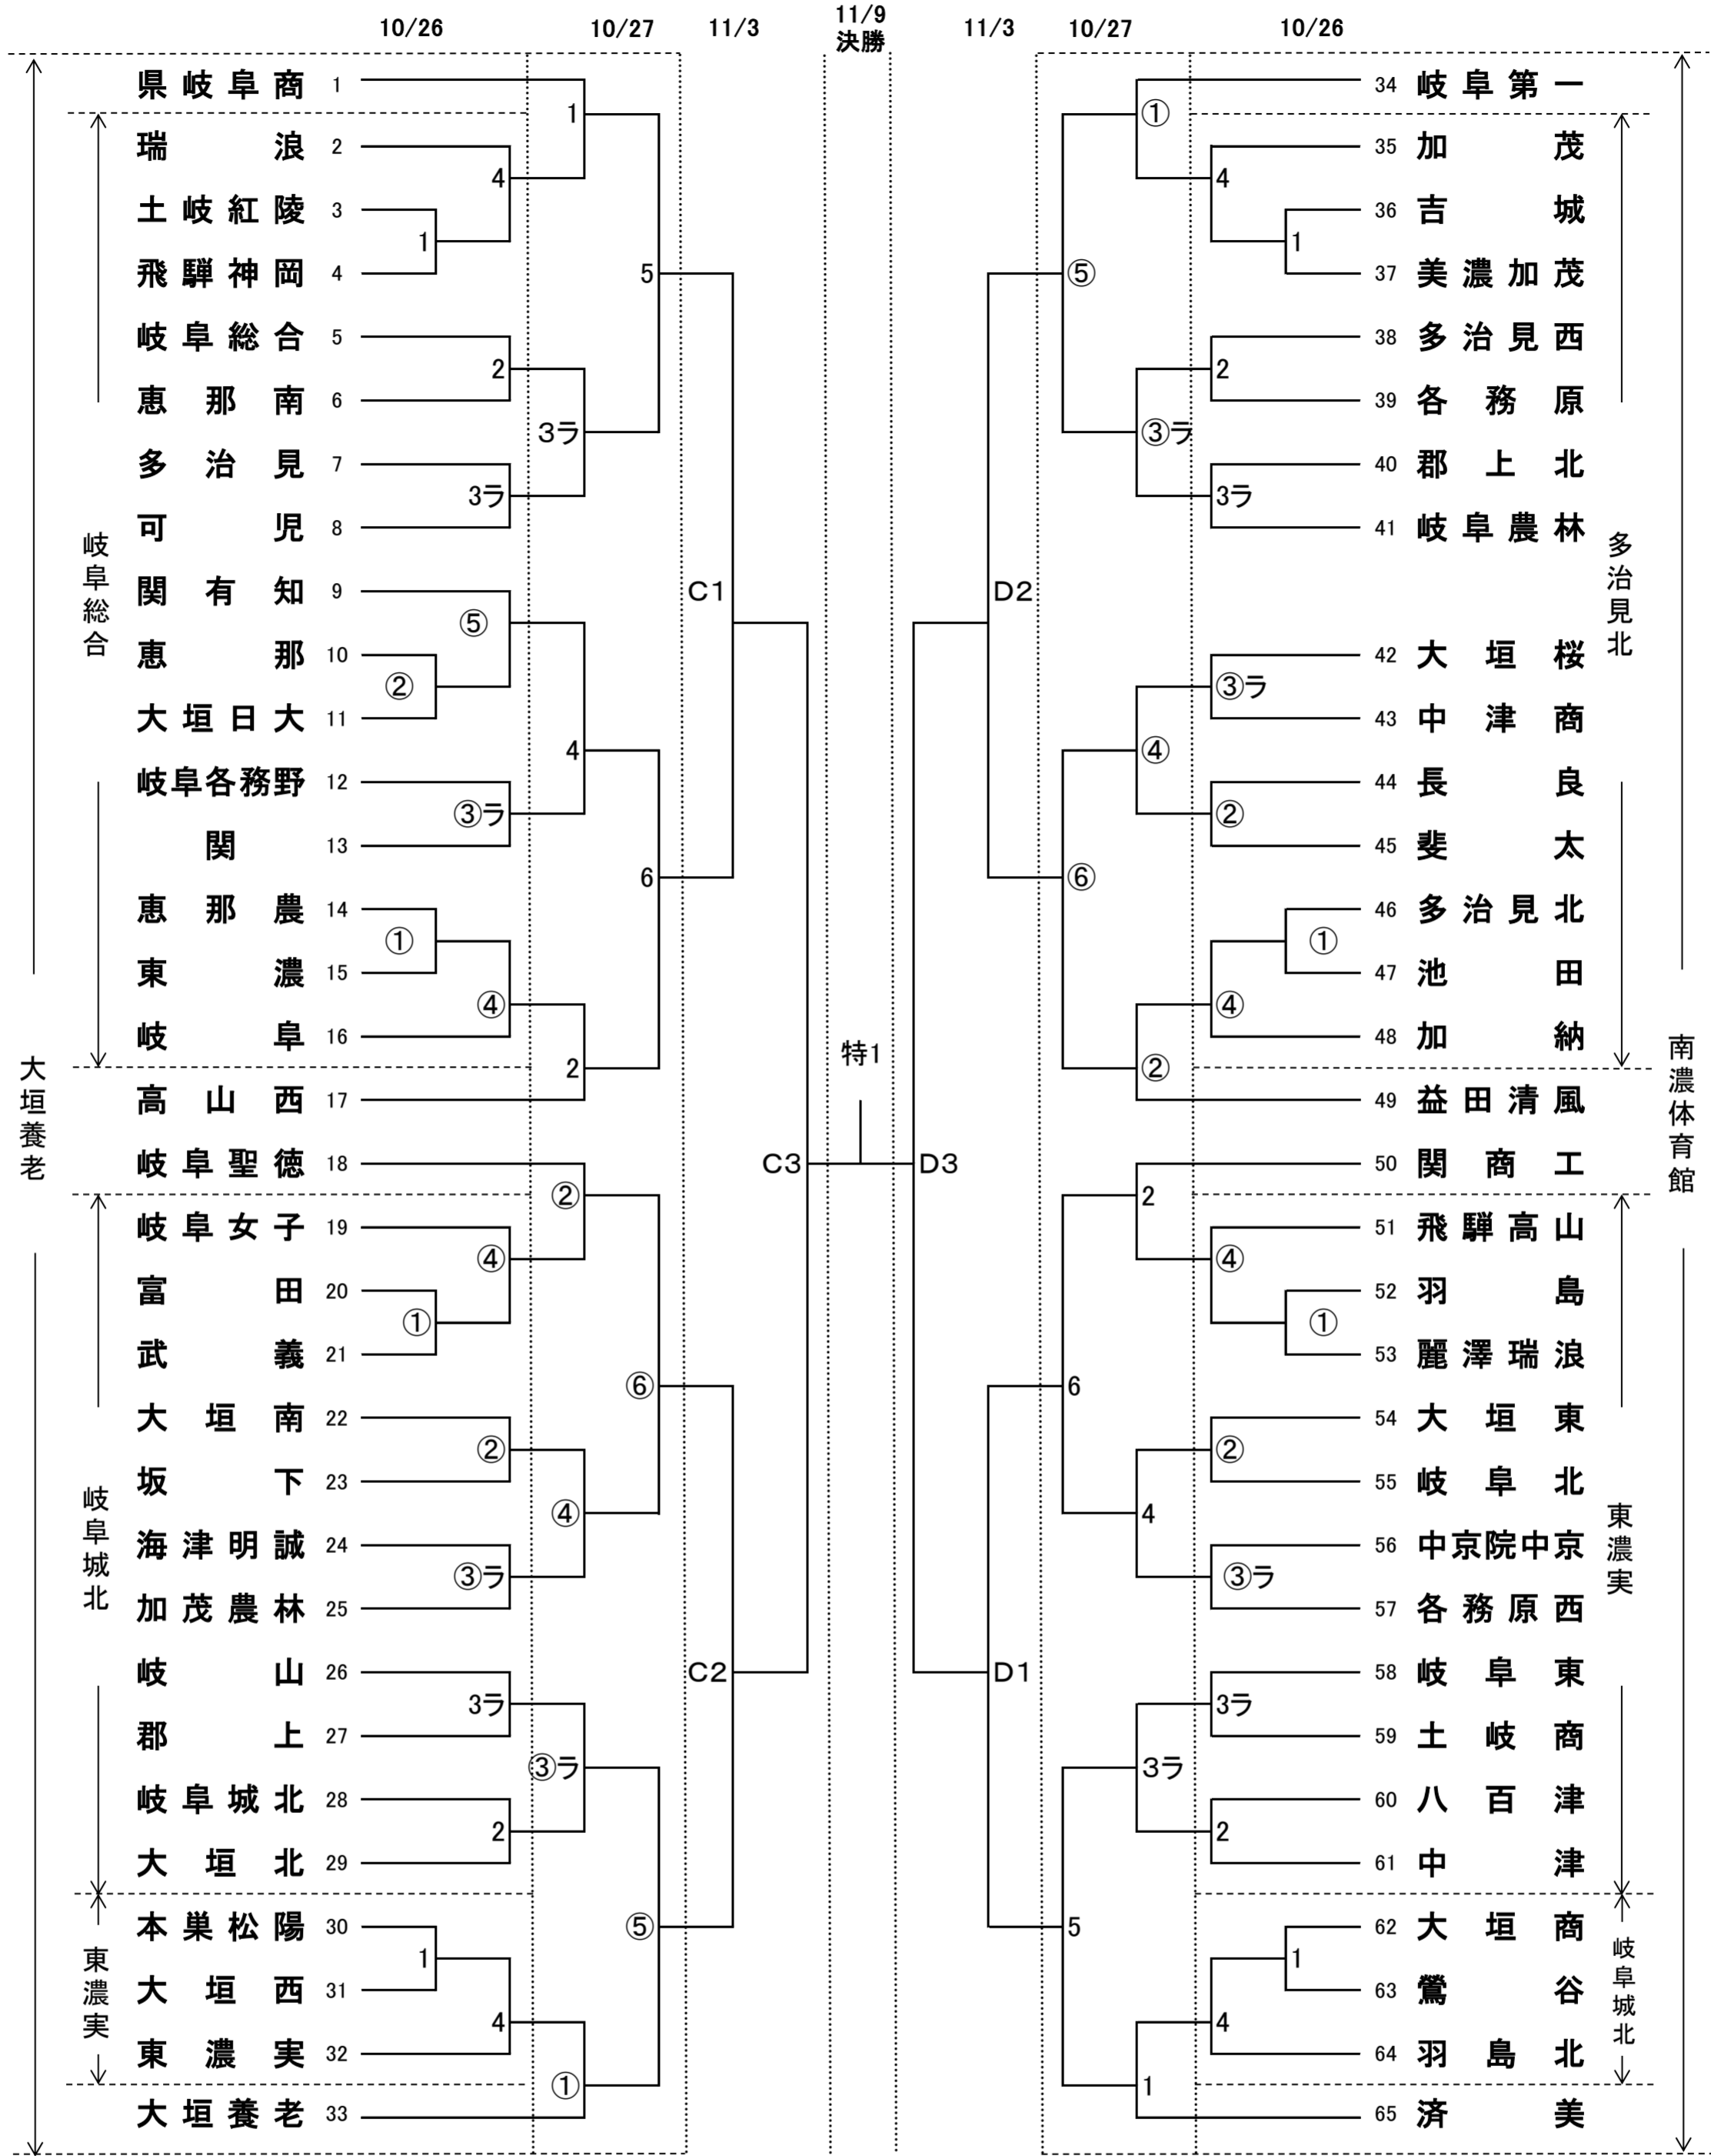

# 第72回全日本バレーボール高等学校選手権大会 岐阜県代表決定戦(女子)

<b>10/26</b> 岐阜城北 19~29, 62~64 岐阜総合 2~16 東濃実 30~32, 51~61 多治見北 35~48 練習時間 8:30~8:50 第2・3試合のチーム      使用球 ミカサ 8:50~9:10 第1・4・5試合のチーム 9:10~9:15 着替え・準備等	開場時間 8:30 開始式 9:15 試合開始 9:40
<b>10/27</b> 大垣養老 1~33 南濃体育館 34~65 練習時間 8:30~8:50 第2・3試合のチーム 8:50~9:10 第1・4試合のチーム	開場時間 8:30 試合開始 9:30
<b>11/3</b> 山口市総合体育館	開場時間 8:30 試合開始 10:00
<b>11/9</b> せきしんふれ愛アリーナ	開場時間 9:00 試合開始 11:00