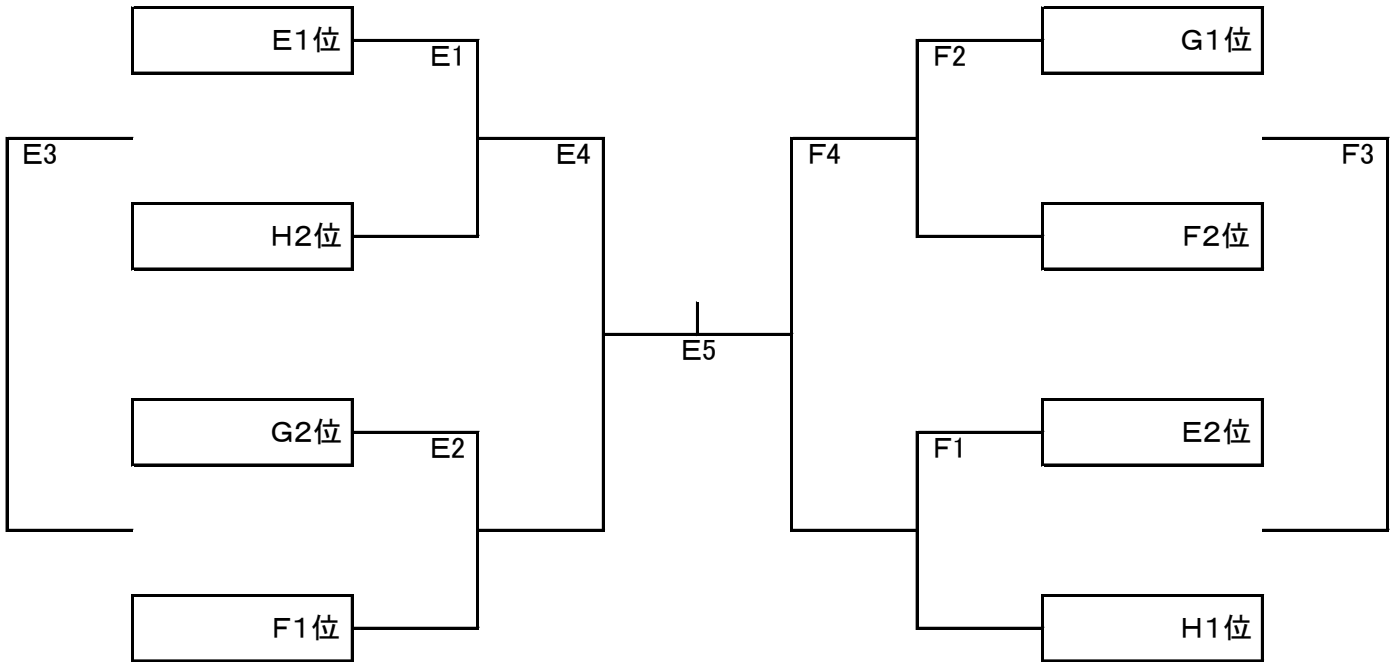

第20回東海ブロック中学生バレーボール新人大会 組み合わせ

女子の部(3月22日)

会場: せきしんふれ愛アリーナ

☆決勝トーナメント

※3セット25点制とする。ただしE3, F3については2セットマッチとする。

☆下位トーナメント

※3セット25点制とする。ただしG3, H3については2セットマッチとする。