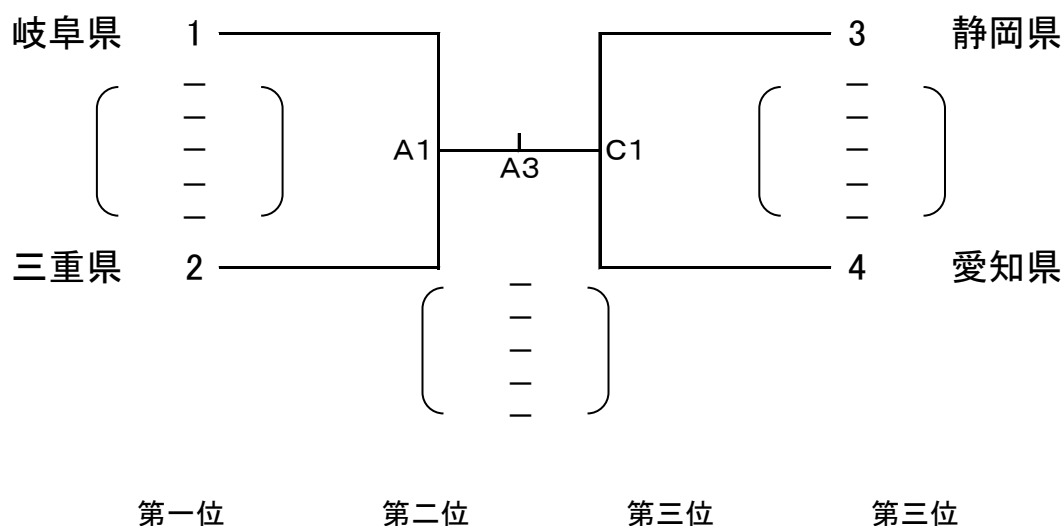

国民体育大会第40回東海ブロック大会 バレーボール競技(成年6人制) 組合せ

日程 令和元年8月18日(日)
会場 三重交通Gスポーツの杜伊勢
三重県営総合競技場体育館
メインA、B、C サブDコート
使用球 男子:モルテン製(V5M5000)ボール
女子:ミカサ製(MVA300)ボール

成年男子6人制

成年女子6人制