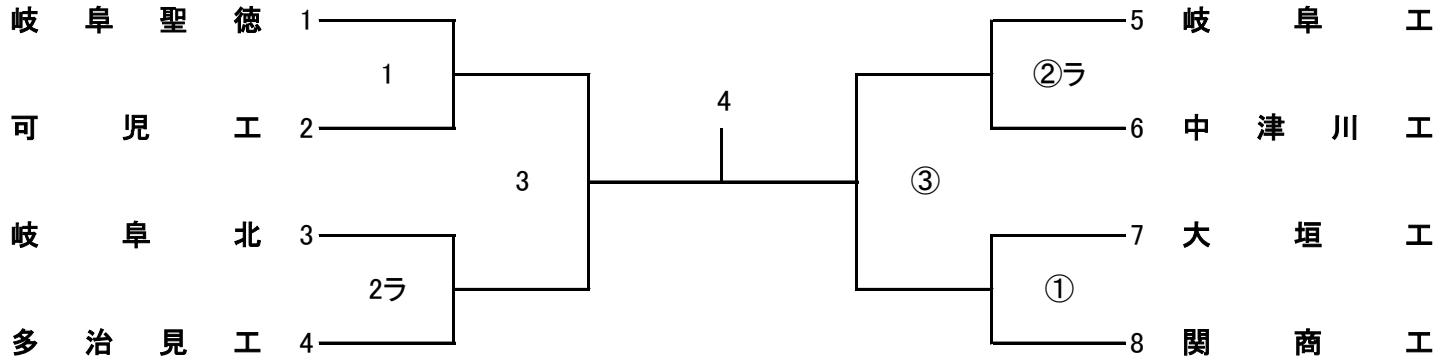

2019年度 第13回 県高校スプリングチャレンジカップ

男子1部A

会場: 岐阜工

練習時間	8:30	~	8:50	第2試合のチーム
	8:50	~	9:10	第1試合のチーム
	9:15	~	開始式	9:40 ~ 試合開始

2019年度 第13回 県高校スプリングチャレンジカップ

男子1部B

会場: 武義

練習時間	8:30	～	8:50	第2試合のチーム
	8:50	～	9:10	第1試合のチーム
	9:15	～	開始式	9:40 ～試合開始

2019年度 第13回 県高校スプリングチャレンジカップ

女子1部A

会場: 長良

練習時間	8:30	～	8:50	第2試合のチーム
	8:50	～	9:10	第1試合のチーム
	9:15	～	開始式	9:40 ～試合開始

2019年度 第13回 県高校スプリングチャレンジカップ

女子1部B

会場: 岐阜総合

練習時間	8:30	～	8:50	第2試合のチーム
	8:50	～	9:10	第1試合のチーム
	9:15	～	開始式	9:40 ～試合開始