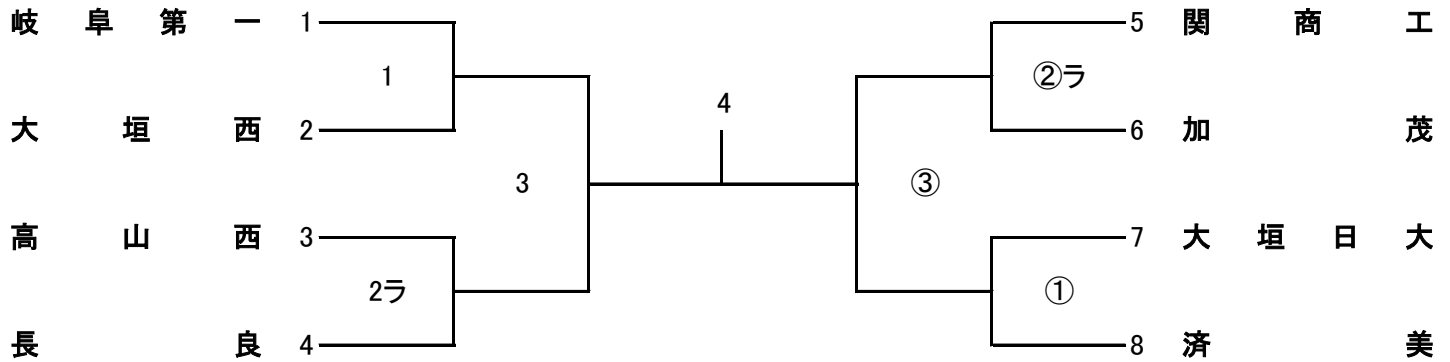

2019年度 第13回 県高校スプリングチャレンジカップ

男子1部A

会場: 岐阜工

練習時間	8:30	~	8:50	第2試合のチーム
	8:50	~	9:10	第1試合のチーム
	9:15	~	開始式	9:40 ~ 試合開始

2019年度 第13回 県高校スプリングチャレンジカップ

男子1部B

会場: 武義

練習時間	8:30	～	8:50	第2試合のチーム
	8:50	～	9:10	第1試合のチーム
	9:15	～	開始式	9:40 ～試合開始

2019年度 第13回 県高校スプリングチャレンジカップ

女子1部A

会場: 長良

練習時間	8:30	～	8:50	第2試合のチーム
	8:50	～	9:10	第1試合のチーム
	9:15	～	開始式	9:40 ～試合開始

2019年度 第13回 県高校スプリングチャレンジカップ

女子1部B

会場: 岐阜総合

練習時間	8:30	～	8:50	第2試合のチーム
	8:50	～	9:10	第1試合のチーム
	9:15	～	開始式	9:40 ～試合開始