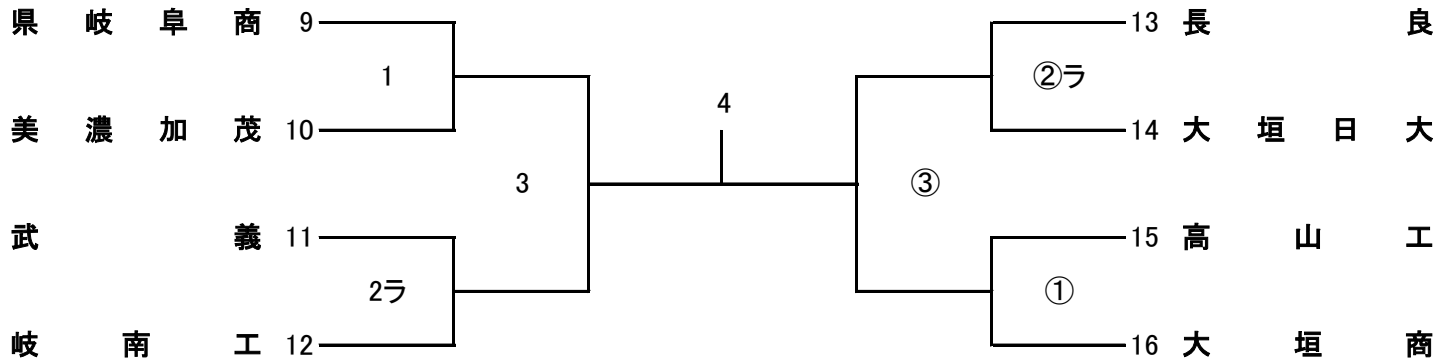

2019年度 第13回 県高校スプリングチャレンジカップ

男子1部A

会場: 岐阜工

練習時間	8:30	~	8:50	第2試合のチーム
	8:50	~	9:10	第1試合のチーム
	9:15	~	開始式	9:40 ~ 試合開始

2019年度 第13回 県高校スプリングチャレンジカップ

男子1部B

会場: 武義

練習時間	8:30	～	8:50	第2試合のチーム
	8:50	～	9:10	第1試合のチーム
	9:15	～	開始式	9:40 ～試合開始

2019年度 第13回 県高校スプリングチャレンジカップ

女子1部A

会場: 長良

練習時間	8:30	～	8:50	第2試合のチーム
	8:50	～	9:10	第1試合のチーム
	9:15	～	開始式	9:40 ～試合開始

2019年度 第13回 県高校スプリングチャレンジカップ

女子1部B

会場: 岐阜総合

練習時間	8:30	～	8:50	第2試合のチーム
	8:50	～	9:10	第1試合のチーム
	9:15	～	開始式	9:40 ～試合開始