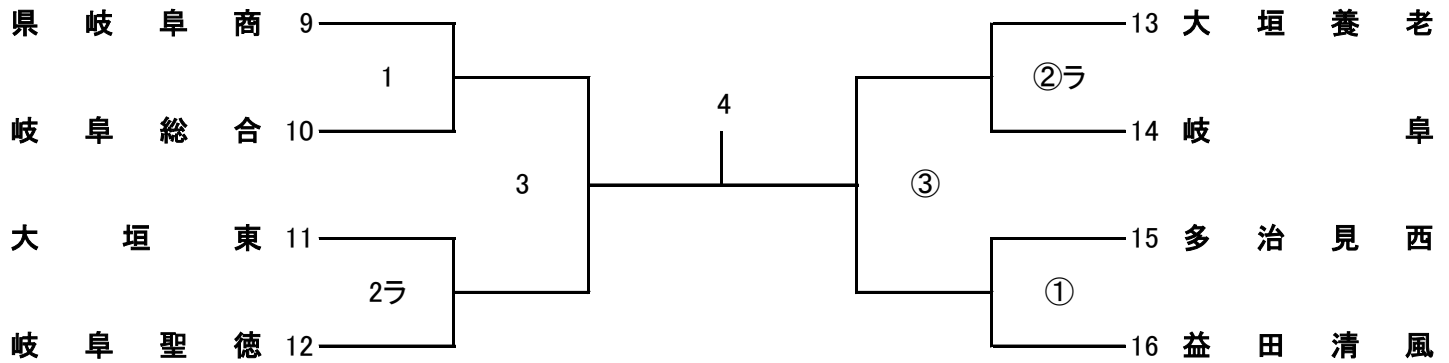

2019年度 第13回 県高校スプリングチャレンジカップ

男子1部A

会場: 岐阜工

練習時間	8:30	~	8:50	第2試合のチーム
	8:50	~	9:10	第1試合のチーム
	9:15	~	開始式	9:40 ~ 試合開始

2019年度 第13回 県高校スプリングチャレンジカップ

男子1部B

会場: 武義

練習時間	8:30	～	8:50	第2試合のチーム
	8:50	～	9:10	第1試合のチーム
	9:15	～	開始式	9:40 ～試合開始

2019年度 第13回 県高校スプリングチャレンジカップ

女子1部A

会場: 長良

練習時間	8:30	～	8:50	第2試合のチーム
	8:50	～	9:10	第1試合のチーム
	9:15	～	開始式	9:40 ～試合開始

2019年度 第13回 県高校スプリングチャレンジカップ

女子1部B

会場: 岐阜総合

練習時間	8:30	～	8:50	第2試合のチーム
	8:50	～	9:10	第1試合のチーム
	9:15	～	開始式	9:40 ～試合開始