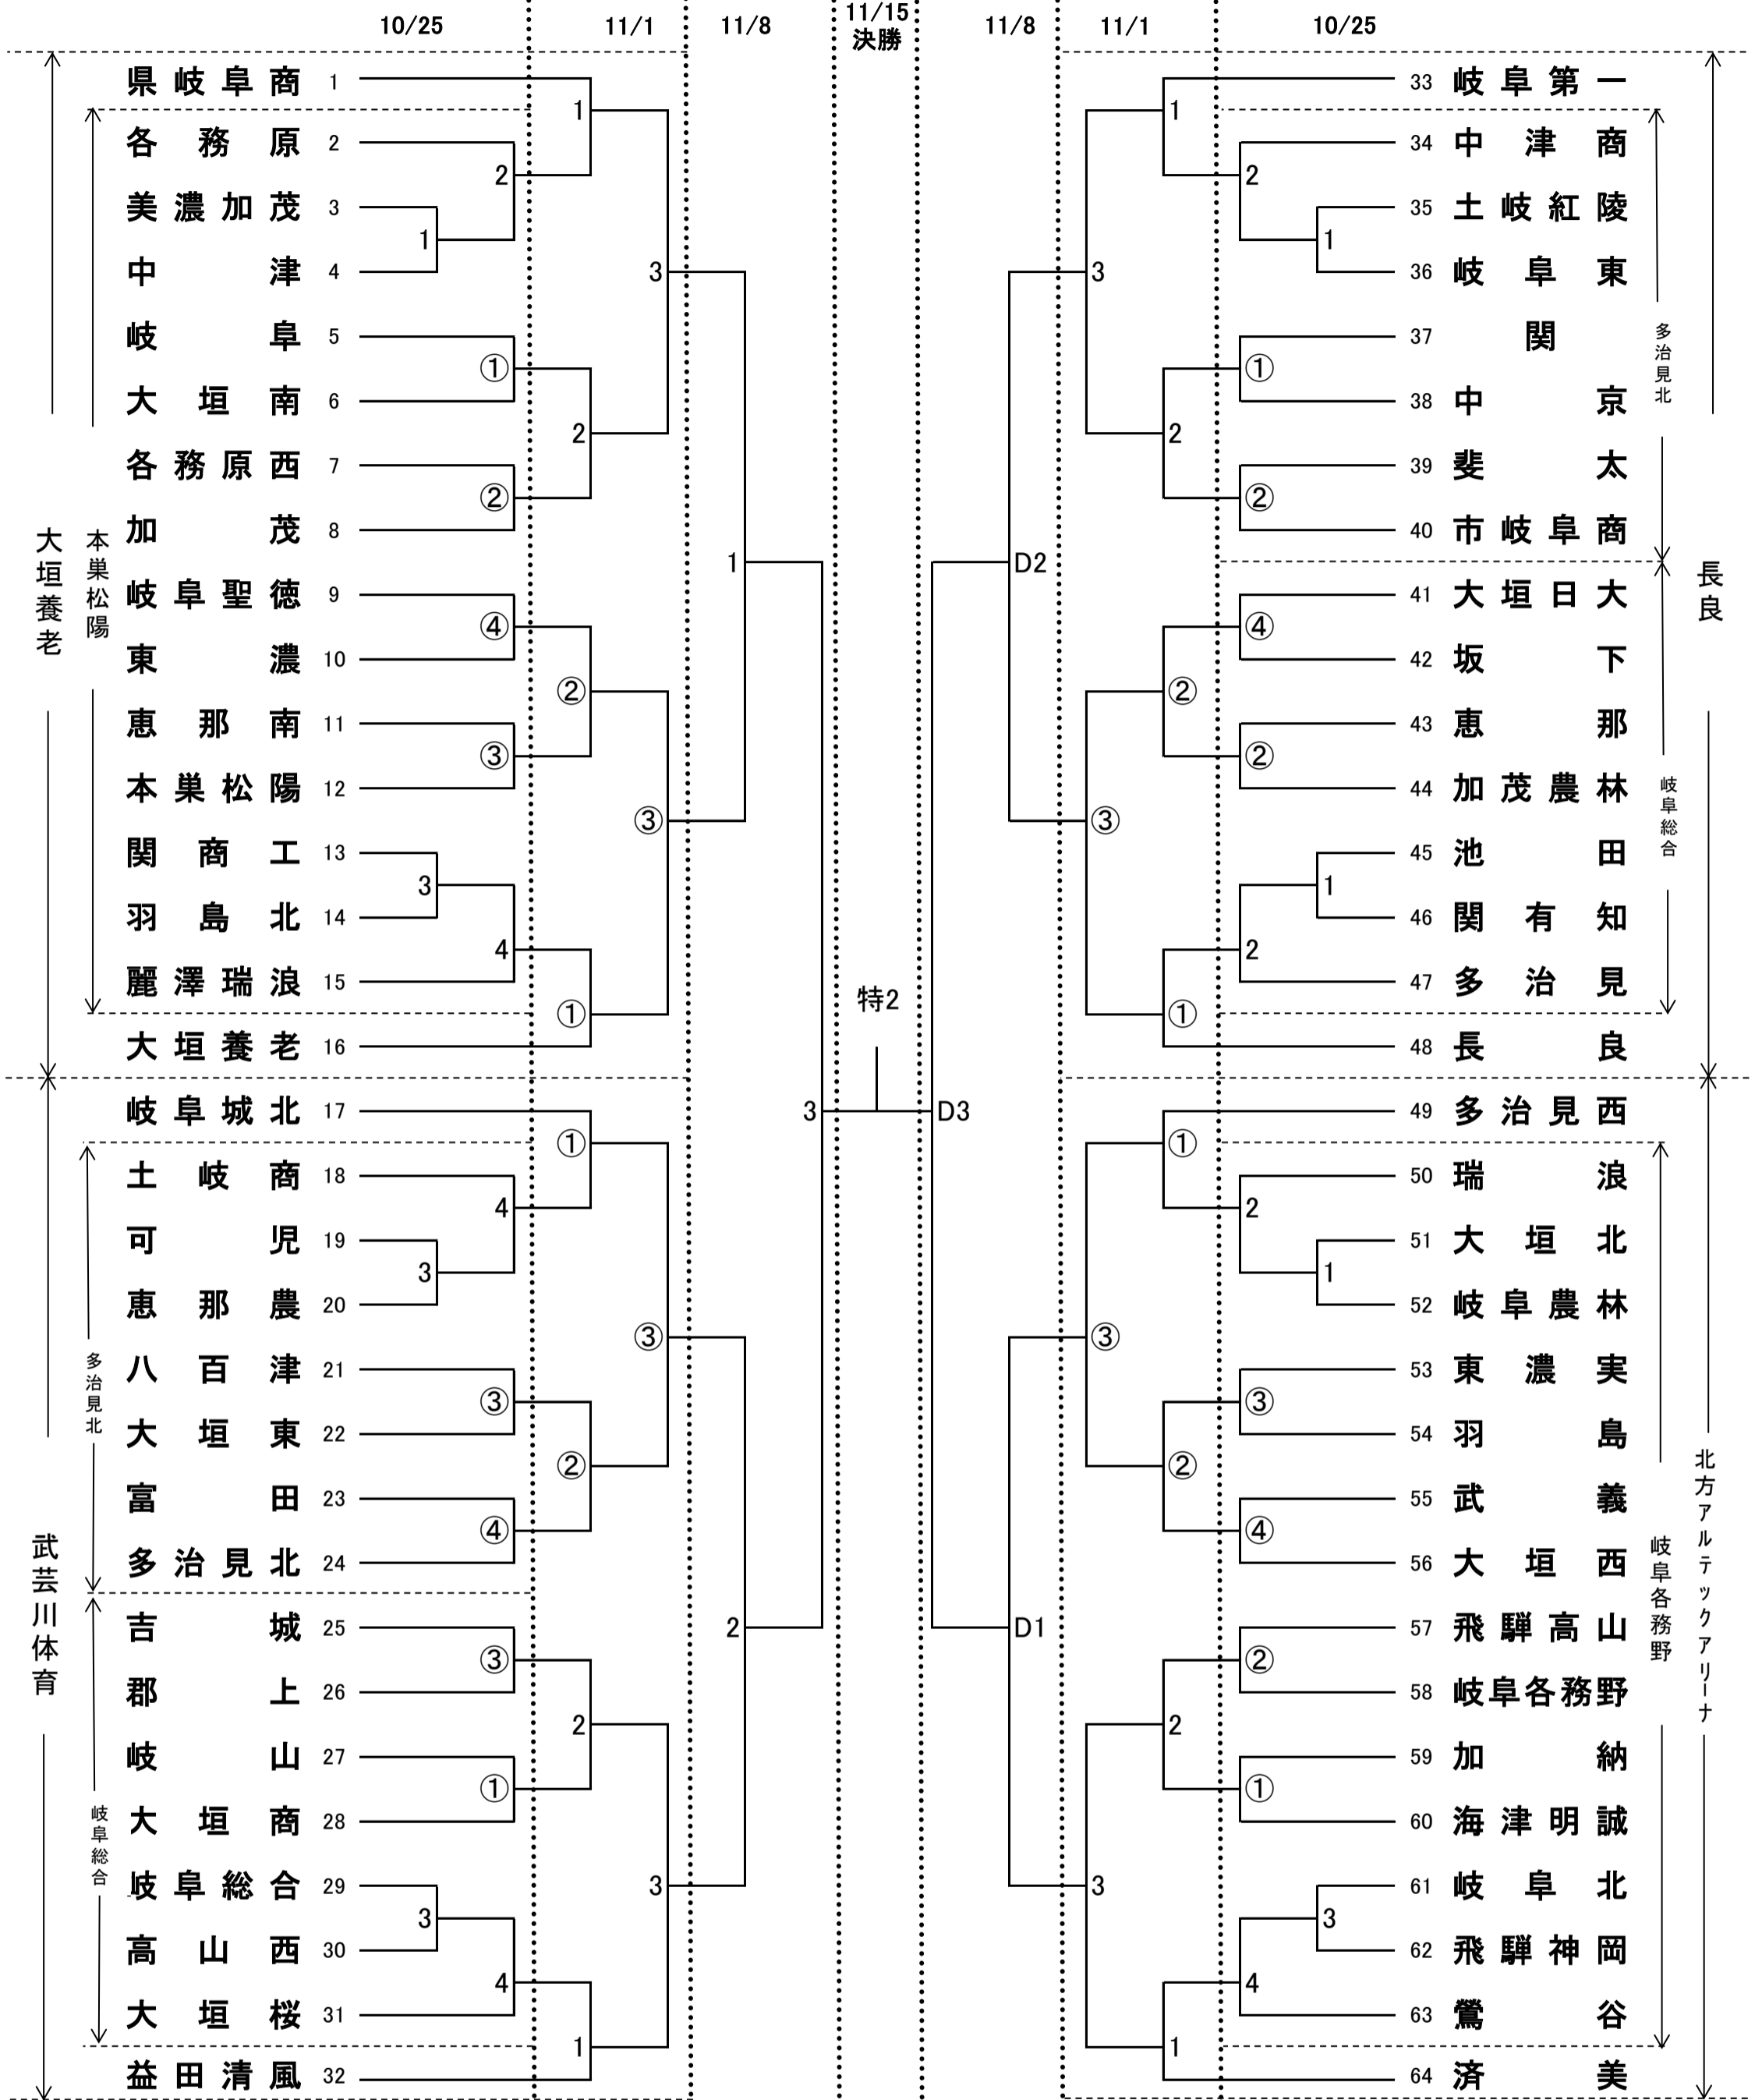

令和2年度 第73回全日本バレーボール高等学校選手権 岐阜県代表決定戦(春高バレー県予選)兼 第68回岐阜県高等学校総合体育大会(女子)

10/25	本巣松陽 2~15 多治見北 18~24, 34~40 岐阜総合 25~31, 41~47 岐阜各務野 50~63	開場時間 午前9:00 午後13:00 試合開始 午前9:31 午後13:31	
	練習時間	使用球 モルテン	
	9:00~ 第1試合 試合終了後20分 第2試合	13:00~ 第3試合 試合終了後20分 第4試合	
11/1	大垣養老 1~16 武芸川体育館 17~32 長良 33~48 北方町アルテックアリーナ 49~64	開場時間 試合開始 9:00 9:31 9:00 9:31 9:00 9:31 9:30 10:01	
	練習時間 開場~ 試合終了後20分	第1試合 第2試合	
11/8	上石津総合体育館 1~32 山県市総合体育館 33~64	開場時間 9:00 試合開始 10:01~	
11/15	せきしんふれ愛アリーナ 後日該当チームに連絡します。		