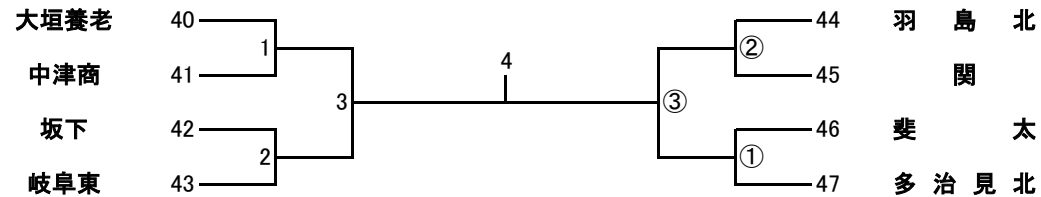

女子A 会場: 関商工高校 29日

女子B 会場: 武芸川体育館 25日

女子C 会場: 郡上スポーツセンター 25日

女子D 会場: 岐阜北高校 25日

女子E 会場: 武芸川体育館 29日

女子F 会場: 郡上スポーツセンター 29日

女子G 会場: 神戸町体育館 25日

女子H 会場: 武儀生涯学習センター 29日