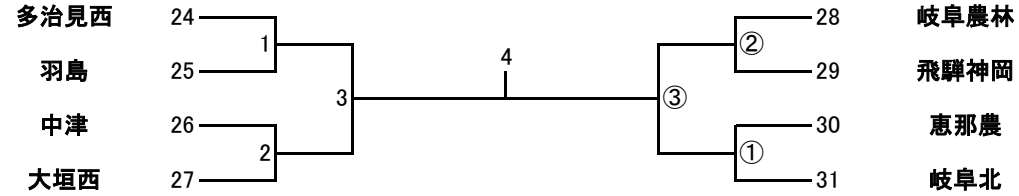

女子A 会場: 関商工高校 29日

女子B 会場: 武芸川体育館 25日

女子C 会場: 郡上スポーツセンター 25日

女子D 会場: 岐阜北高校 25日

女子E 会場: 武芸川体育館 29日

女子F 会場: 郡上スポーツセンター 29日

女子G 会場: 神戸町体育館 25日

女子H 会場: 武儀生涯学習センター 29日