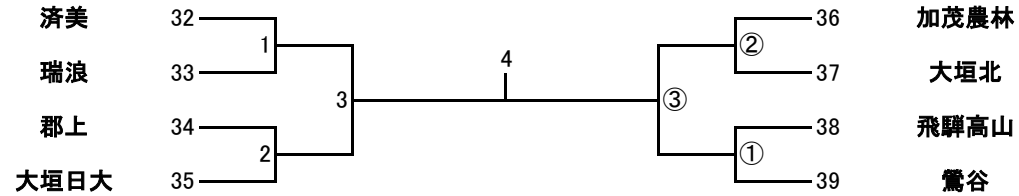

女子A 会場: 関商工高校 29日

女子B 会場: 武芸川体育館 25日

女子C 会場: 郡上スポーツセンター 25日

女子D 会場: 岐阜北高校 25日

女子E 会場: 武芸川体育館 29日

女子F 会場: 郡上スポーツセンター 29日

女子G 会場: 神戸町体育館 25日

女子H 会場: 武儀生涯学習センター 29日