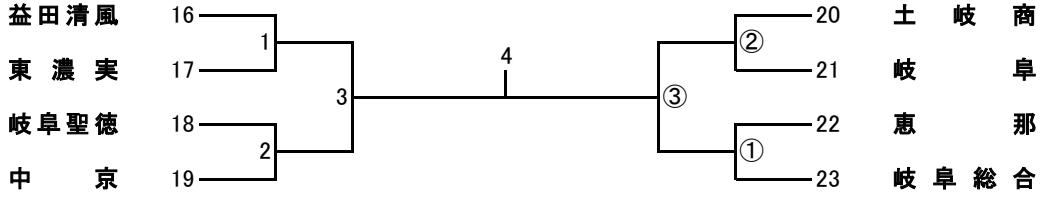

女子A 会場: 関商工高校 29日

女子B 会場: 武芸川体育館 25日

女子C 会場: 郡上スポーツセンター 25日

女子D 会場: 岐阜北高校 25日

女子E 会場: 武芸川体育館 29日

女子F 会場: 郡上スポーツセンター 29日

女子G 会場: 神戸町体育館 25日

女子H 会場: 武儀生涯学習センター 29日