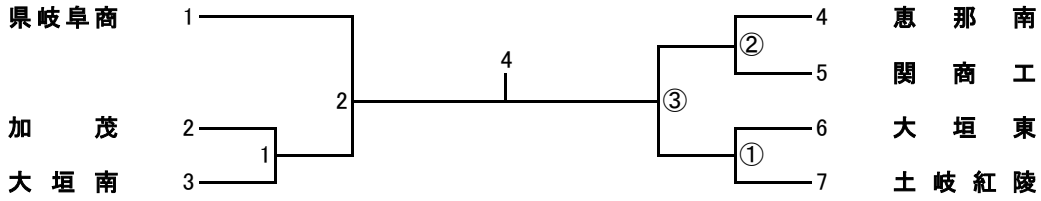

女子A 会場: 関商工高校 29日

女子B 会場: 武芸川体育館 25日

女子C 会場: 郡上スポーツセンター 25日

女子D 会場: 岐阜北高校 25日

女子E 会場: 武芸川体育館 29日

女子F 会場: 郡上スポーツセンター 29日

女子G 会場: 神戸町体育館 25日

女子H 会場: 武儀生涯学習センター 29日