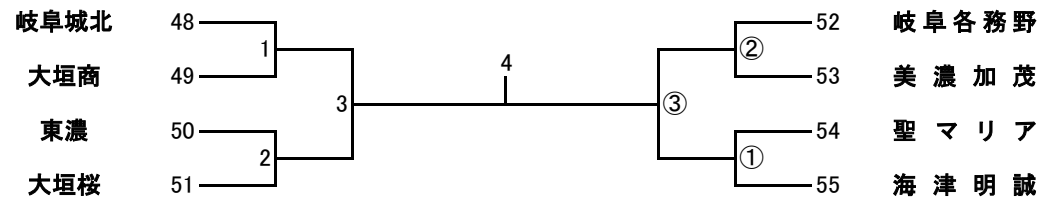

女子A 会場: 関商工高校 29日

女子B 会場: 武芸川体育館 25日

女子C 会場: 郡上スポーツセンター 25日

女子D 会場: 岐阜北高校 25日

女子E 会場: 武芸川体育館 29日

女子F 会場: 郡上スポーツセンター 29日

女子G 会場: 神戸町体育館 25日

女子H 会場: 武儀生涯学習センター 29日