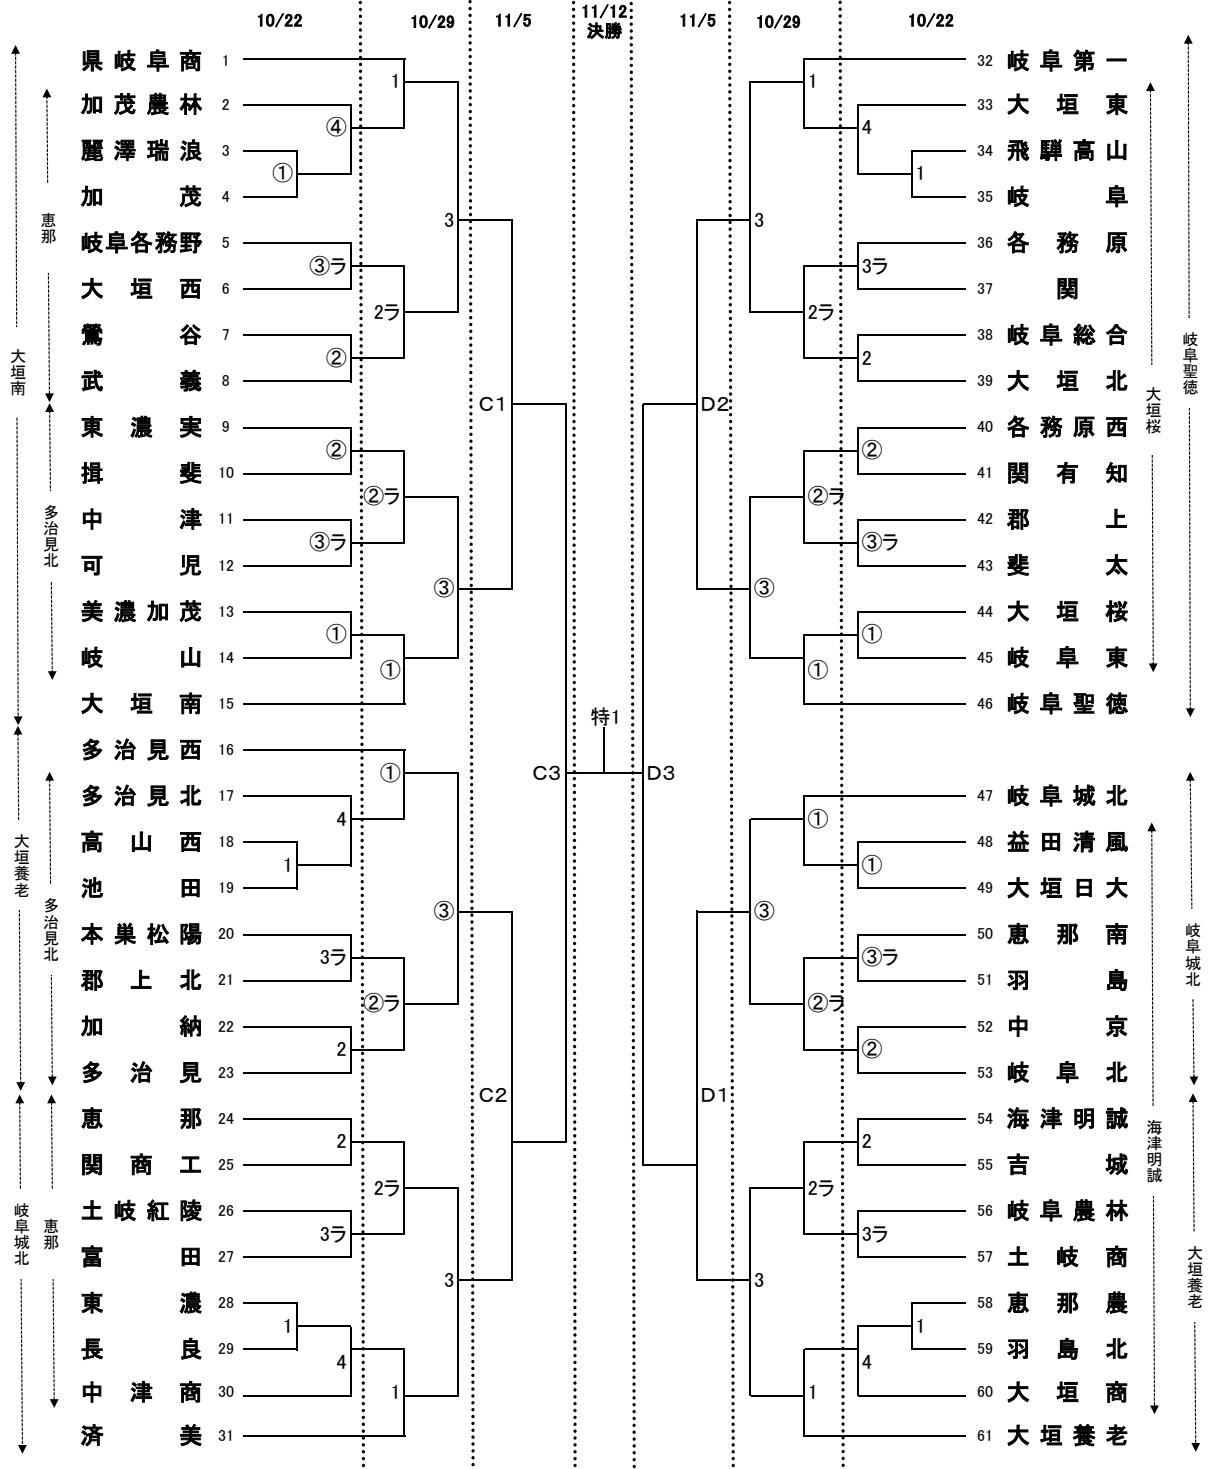

# 第76回全日本バレーボール高等学校選手権大会 岐阜県代表決定戦(女子)

10/22	海津明誠 48~60 恵那 2~8 24~30 多治見北 9~14 17~23 大垣桜 33~45 練習時間 8:30~8:50 第2・3試合のチーム 8:50~9:10 第1・4試合のチーム 9:10~9:15 着替え・準備等	開場時間 8:30 開始式 9:15 試合開始 9:40	多治見北会場 開場時間 9:00~ 開始式 9:45~ 試合開始 10:10~ 9:00~9:20 第2・3試合のチーム 9:20~9:40 第1・4試合のチーム 9:40~9:45 着替え・準備等
10/29	岐阜城北 24~31 47~53 大垣南 1~15 岐阜聖徳 32~46 大垣養老 16~23 54~61 練習時間 8:30~8:50 第2試合のチーム 8:50~9:10 第1試合のチーム 9:10~ 着替え・準備等	開場時間 8:30 試合開始 9:30	
11/5	山県市総合体育館	開場時間 9:00 試合開始 10:00	
11/12	アテナ工業アリーナ	開場時間 9:00 試合開始 11:00	使用球 ミカサ