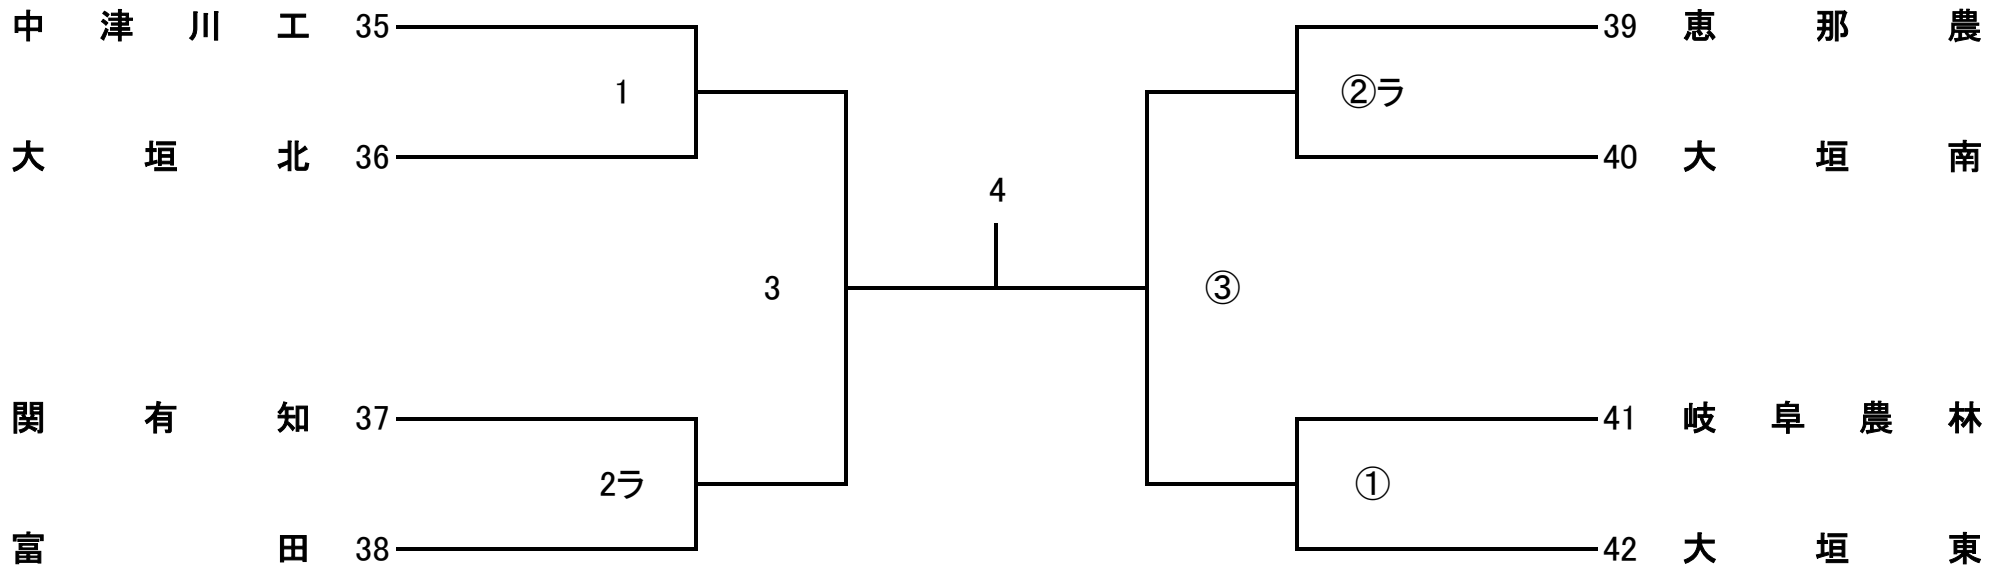

会場：武 義

開場時間 9:00 ~ 第1試合のチーム

開始式 9:20

試合開始 9:40

令和6年度 第17回 県高校スプリングチャレンジカップ

男子2部C

会場: 中 津 川 工

開場時間 9:00 ~ 第1試合のチーム

開始式 9:20

試合開始 9:40

令和6年度 第17回 県高校スプリングチャレンジカップ

女子2部A

会場: 大 垣 西

開場時間 9:00 ~ 第1試合のチーム

開始式 9:20

試合開始 9:40