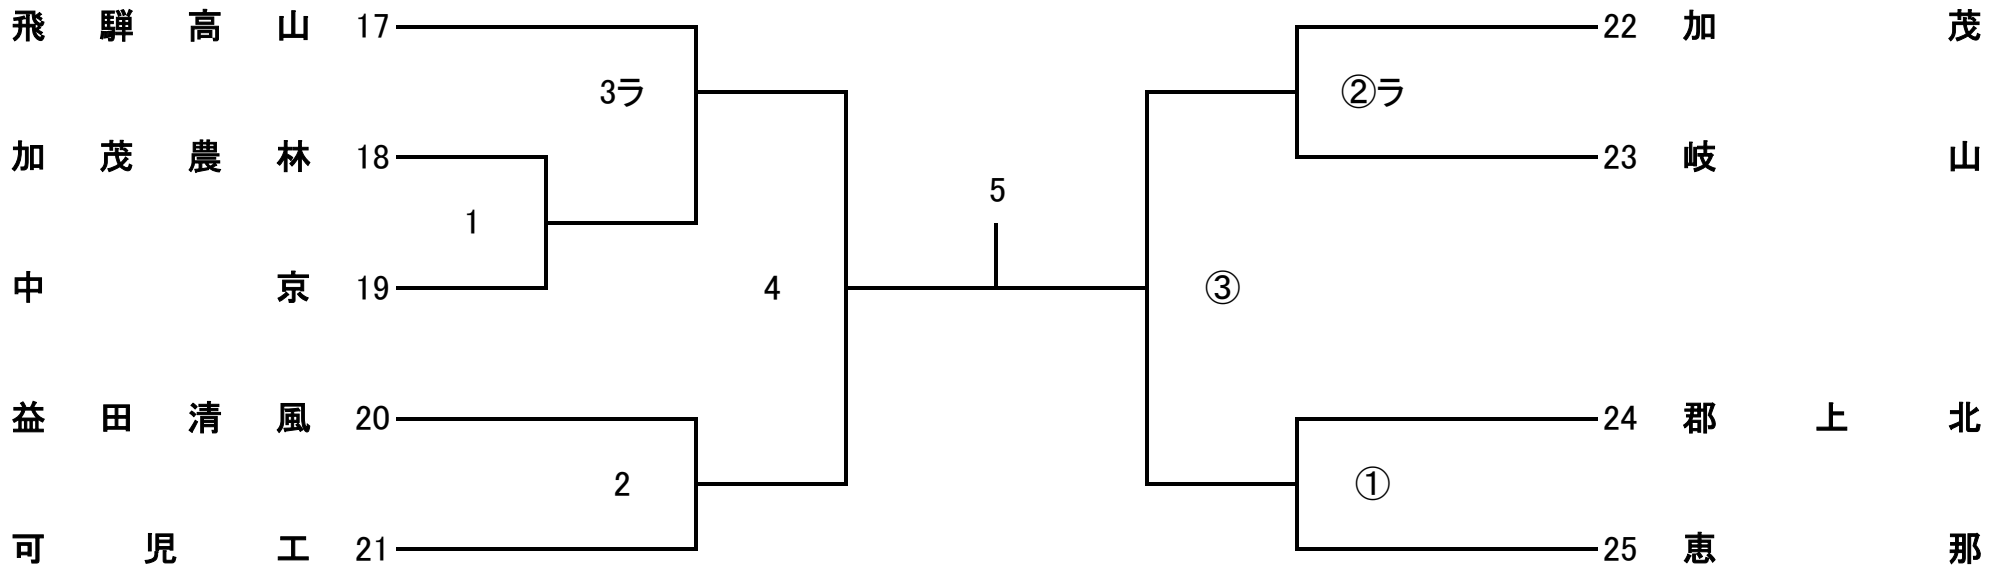

令和6年度 第17回 県高校スプリングチャレンジカップ

男子2部A

会場: 飛 驒 高 山

開場時間 9:00 ~ 第1試合のチーム

開始式 9:20

試合開始 9:40

令和6年度 第17回 県高校スプリングチャレンジカップ

男子2部B

会場：武 義

開場時間 9:00 ~ 第1試合のチーム

開始式 9:20

試合開始 9:40

令和6年度 第17回 県高校スプリングチャレンジカップ

男子2部C

会場: 中 津 川 工

開場時間 9:00 ~ 第1試合のチーム

開始式 9:20

試合開始 9:40

令和6年度 第17回 県高校スプリングチャレンジカップ

女子2部A

会場: 大 垣 西

開場時間 9:00 ~ 第1試合のチーム

開始式 9:20

試合開始 9:40