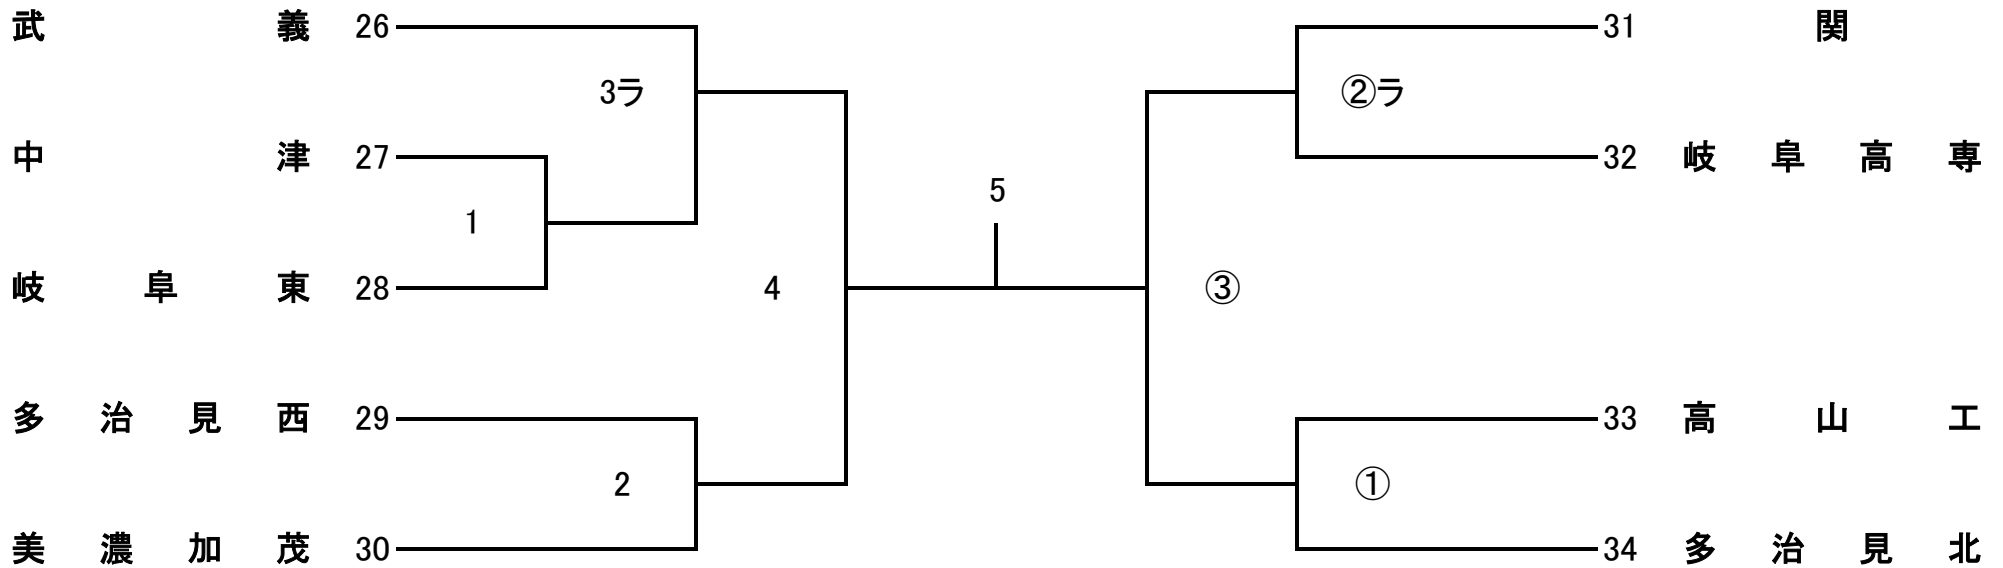

令和6年度 第17回 県高校スプリングチャレンジカップ

男子2部A

会場: 飛 驒 高 山

開場時間 9:00 ~ 第1試合のチーム

開始式 9:20

試合開始 9:40

令和6年度 第17回 県高校スプリングチャレンジカップ

男子2部B

会場：武 義

開場時間 9:00 ~ 第1試合のチーム

開始式 9:20

試合開始 9:40

令和6年度 第17回 県高校スプリングチャレンジカップ

男子2部C

会場: 中 津 川 工

開場時間 9:00 ~ 第1試合のチーム

開始式 9:20

試合開始 9:40

令和6年度 第17回 県高校スプリングチャレンジカップ

女子2部A

会場: 大 垣 西

開場時間 9:00 ~ 第1試合のチーム

開始式 9:20

試合開始 9:40