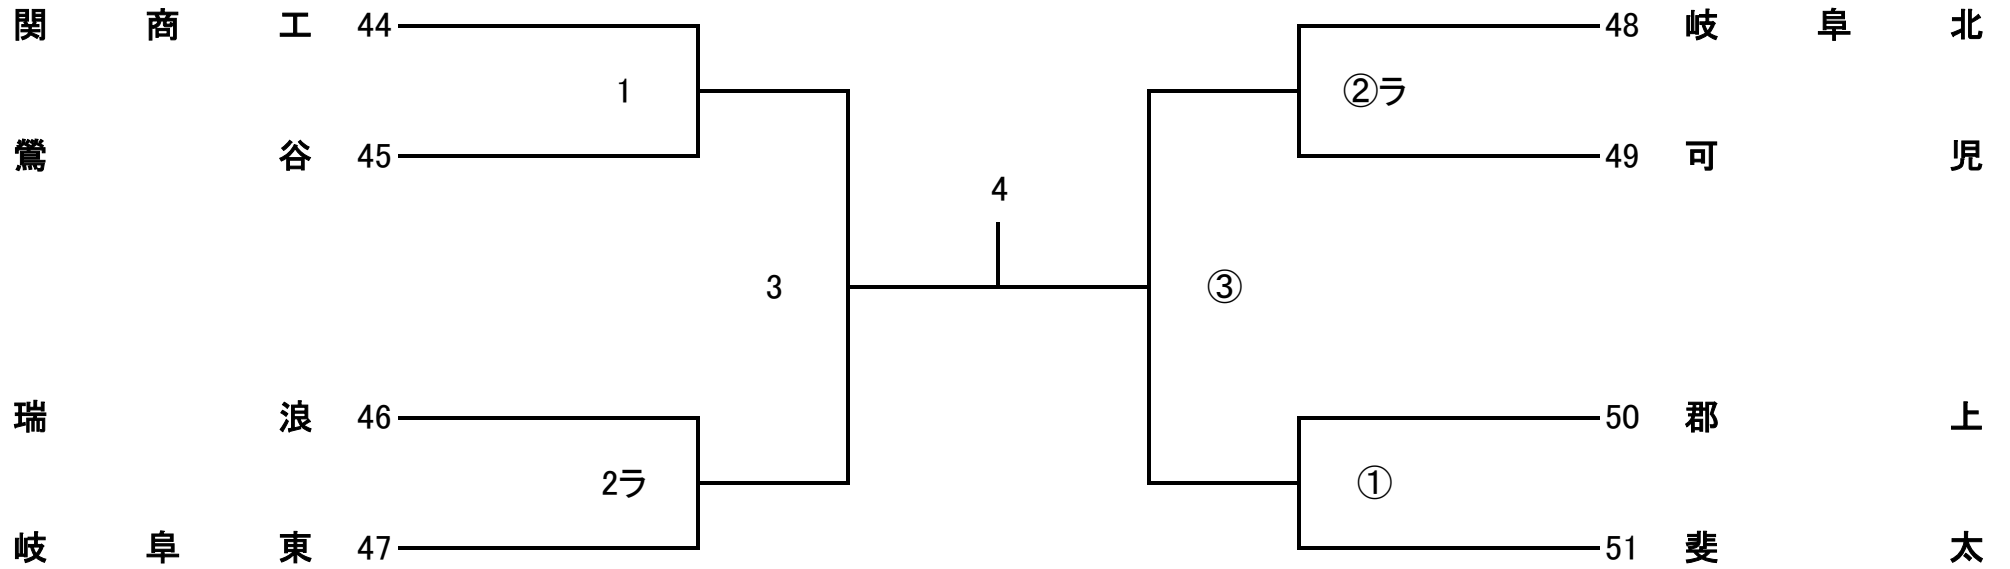

会場：池田

開場時間 9:00 ~ 第1試合のチーム

開始式 9:20

試合開始 9:40

令和6年度 第17回 県高校スプリングチャレンジカップ

女子2部D

会場: 関 商 工

開場時間 9:00 ~ 第1試合のチーム

開始式 9:20 試合開始 9:40

令和6年度 第17回 県高校スプリングチャレンジカップ

女子2部E

会場：中 津 商

開場時間 9:00 ~ 第1試合のチーム

開始式 9:20

試合開始 9:40