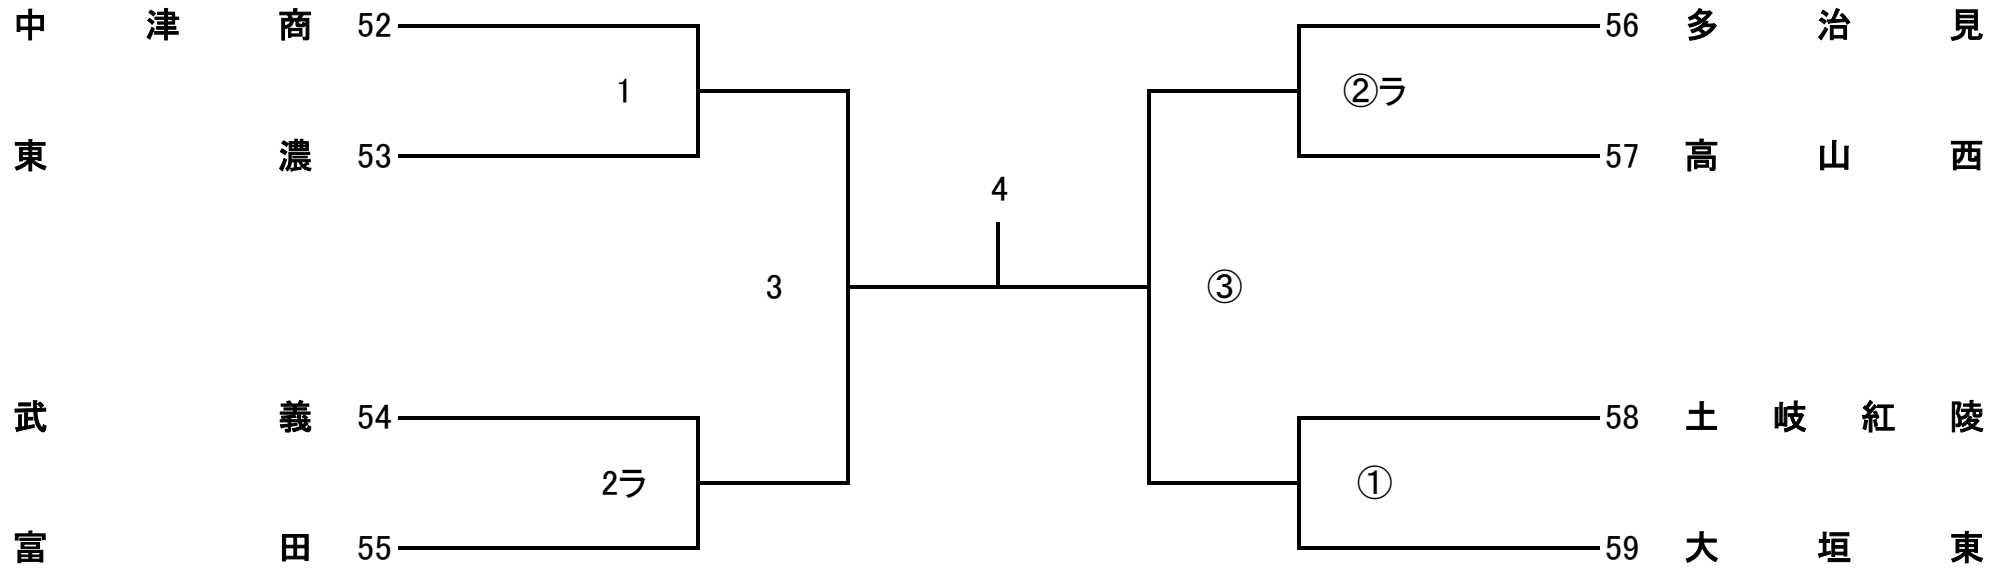

会場：池田

開場時間 9:00 ~ 第1試合のチーム

開始式 9:20

試合開始 9:40

令和6年度 第17回 県高校スプリングチャレンジカップ

女子2部D

会場: 関 商 工

開場時間 9:00 ~ 第1試合のチーム

開始式 9:20 試合開始 9:40

令和6年度 第17回 県高校スプリングチャレンジカップ

女子2部E

会場：中 津 商

開場時間 9:00 ~ 第1試合のチーム

開始式 9:20

試合開始 9:40