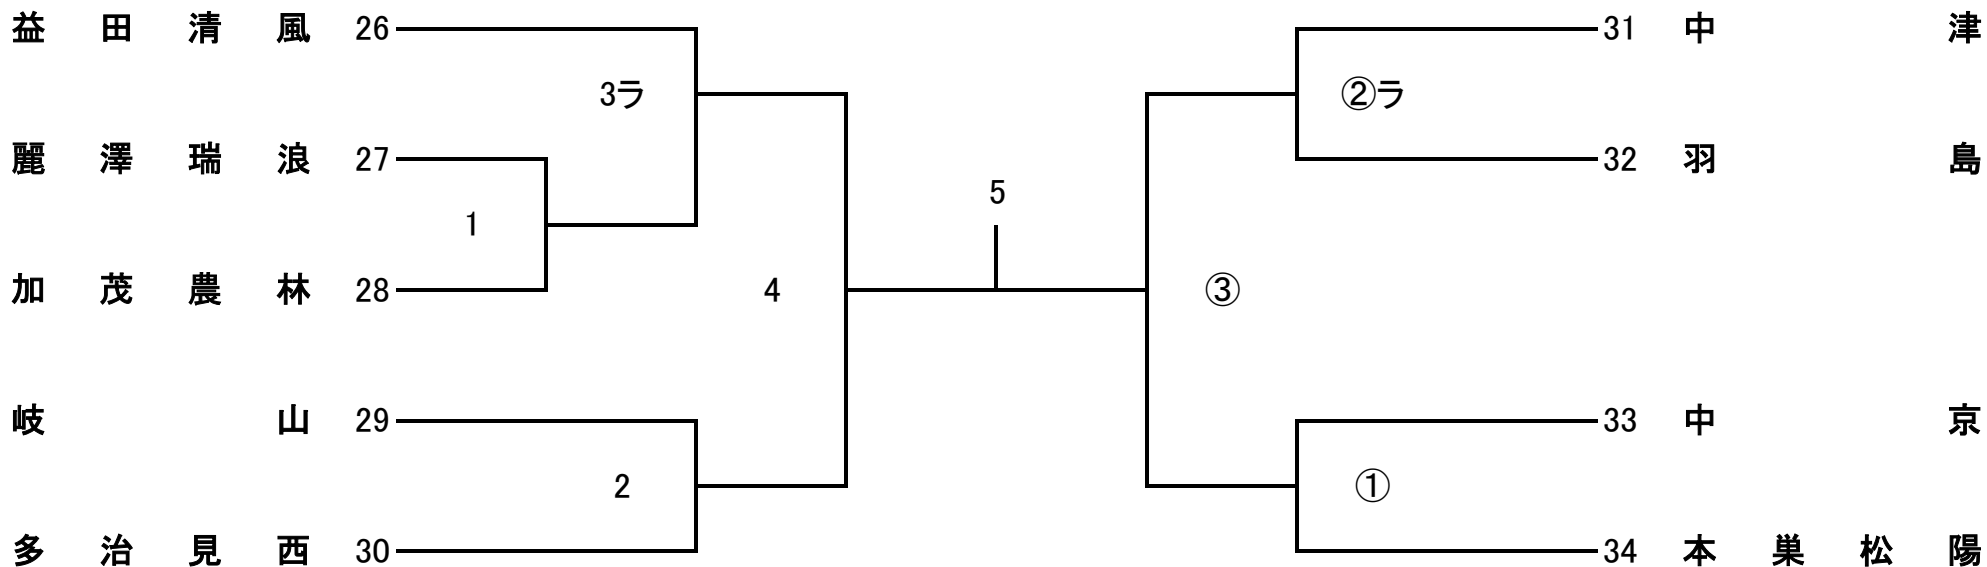

令和6年度 第17回 県高校スプリングチャレンジカップ

女子2部B

会場: 益 田 清 風

開場時間 9:00 ~ 第1試合のチーム

開始式 9:20

試合開始 9:40