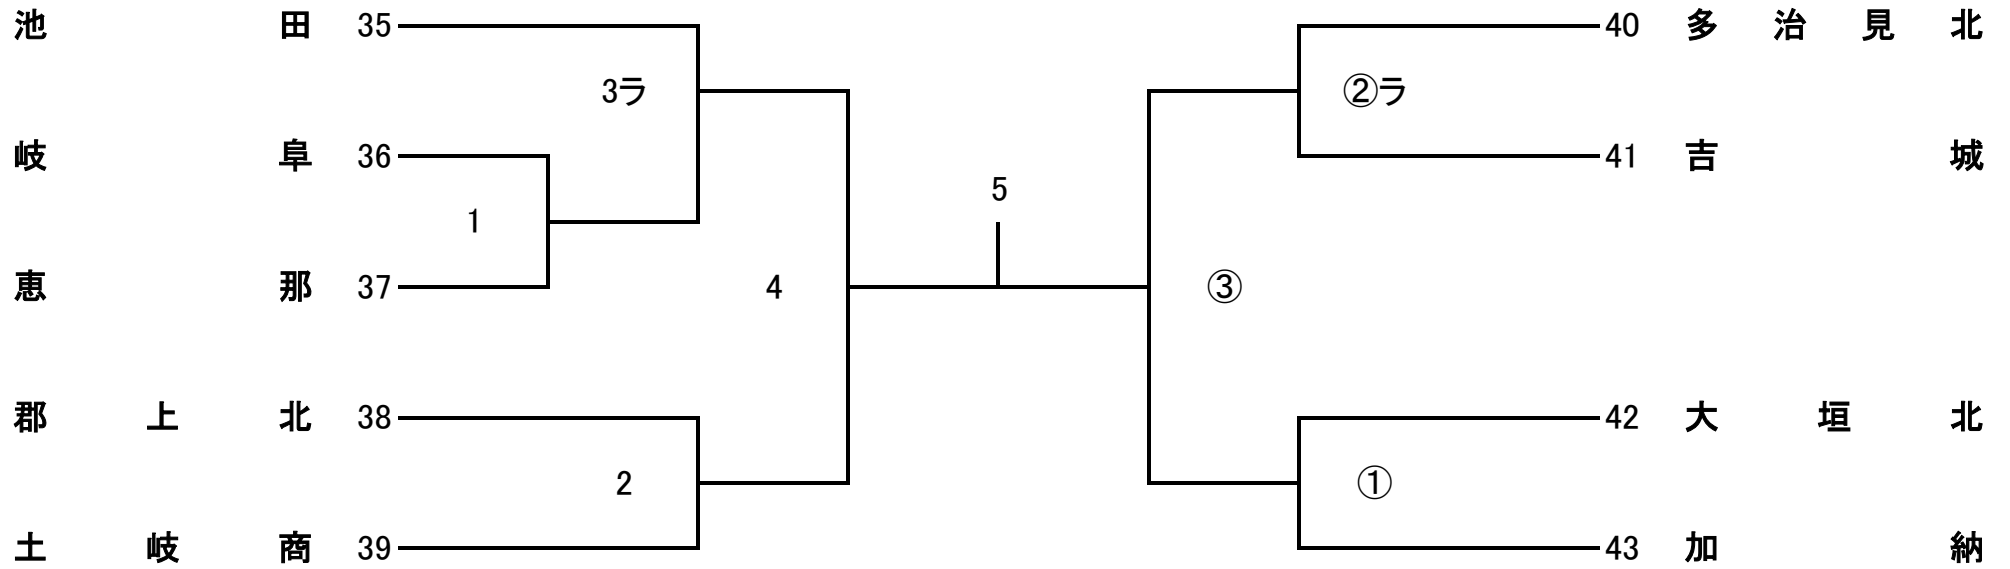

令和6年度 第17回 県高校スプリングチャレンジカップ

女子2部B

会場: 益 田 清 風

開場時間 9:00 ~ 第1試合のチーム

開始式 9:20

試合開始 9:40

令和6年度 第17回 県高校スプリングチャレンジカップ

女子2部C

会場：池田

開場時間 9:00 ~ 第1試合のチーム

開始式 9:20

試合開始 9:40

令和6年度 第17回 県高校スプリングチャレンジカップ

女子2部D

会場: 関 商 工

開場時間 9:00 ~ 第1試合のチーム