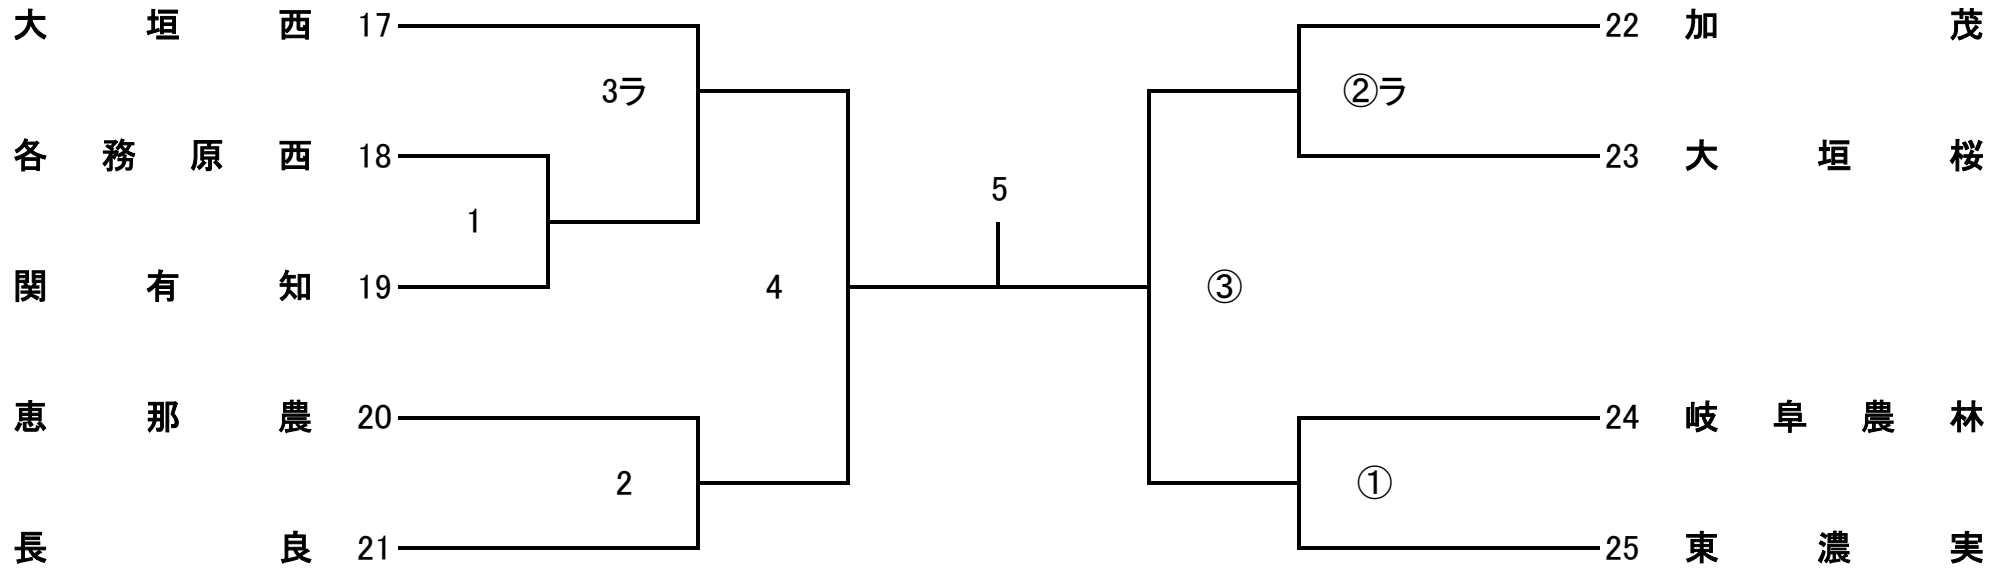

会場：武 義

開場時間 9:00 ~ 第1試合のチーム

開始式 9:20

試合開始 9:40

令和6年度 第17回 県高校スプリングチャレンジカップ

男子2部C

会場: 中 津 川 工

開場時間 9:00 ~ 第1試合のチーム

開始式 9:20

試合開始 9:40

令和6年度 第17回 県高校スプリングチャレンジカップ

女子2部A

会場: 大 垣 西

開場時間 9:00 ~ 第1試合のチーム

開始式 9:20

試合開始 9:40