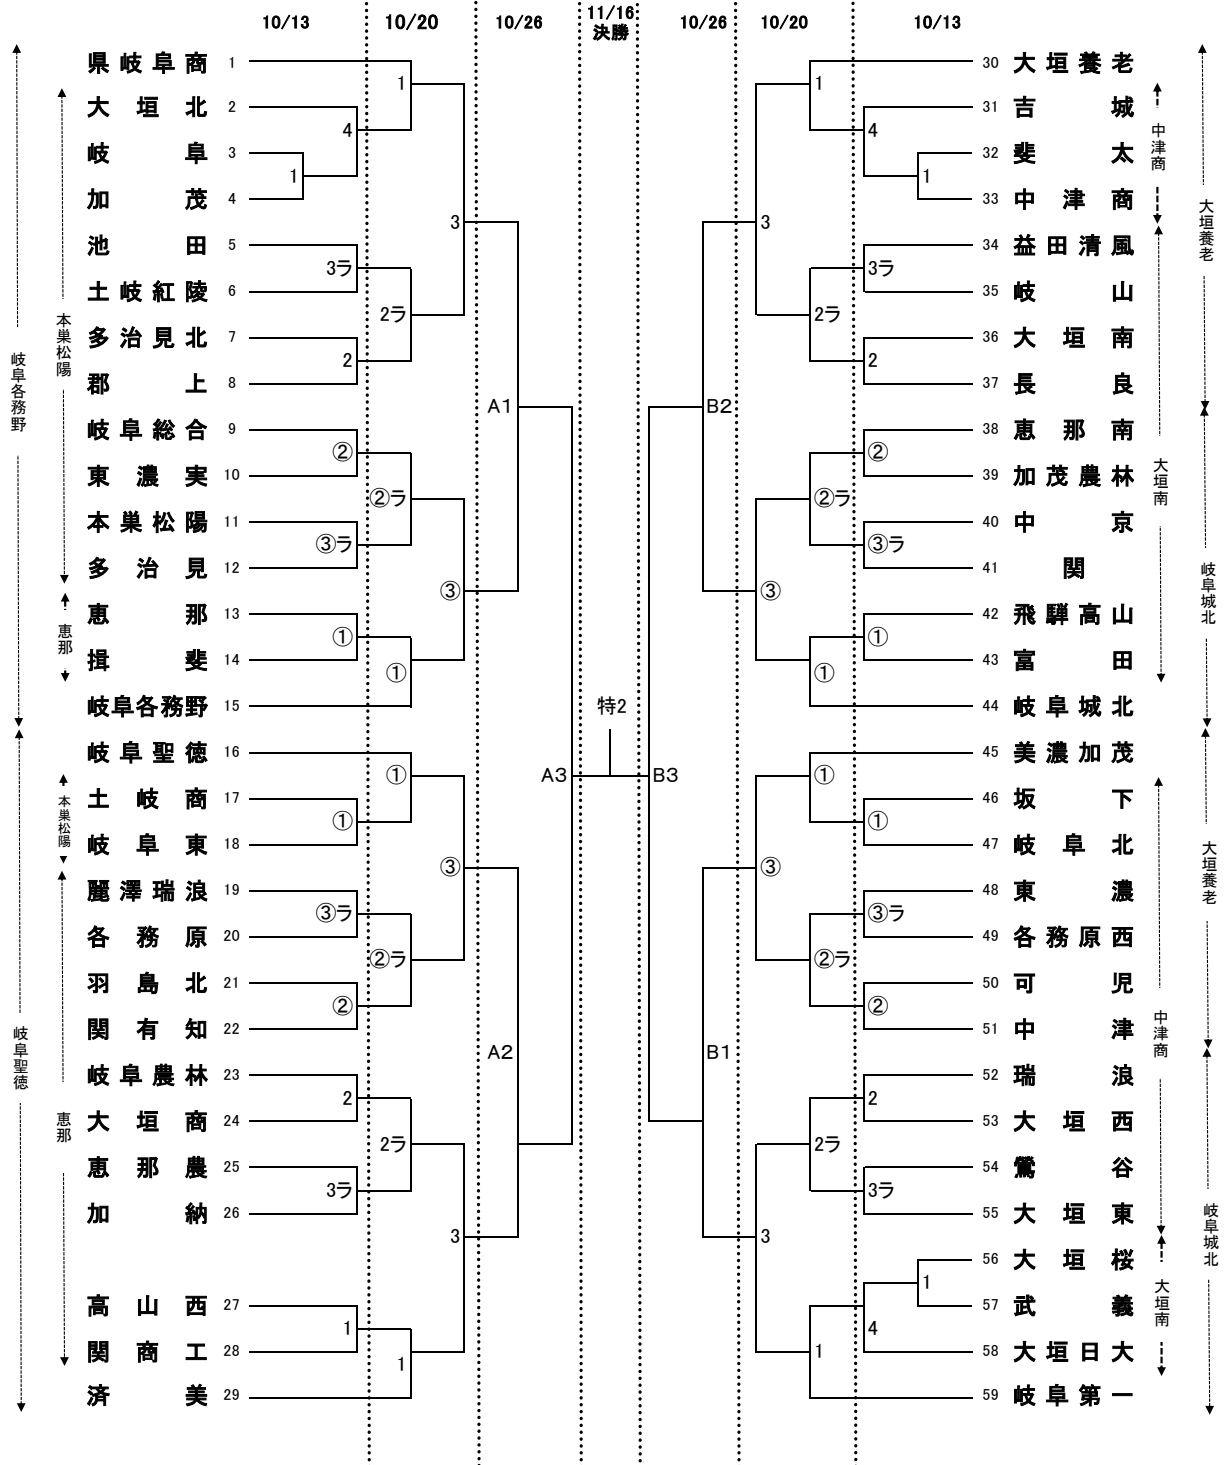

第77回全日本バレーボール高等学校選手権大会 岐阜県代表決定戦(女子)

| | | | |
|--------------|------------------|-----------|------------------|
| 10/13 | 本巣松陽 2~12、17~18 | 9:00 | 開場 |
| | 恵那 13~14、19~28 | 9:00~9:15 | 第1試合のチーム |
| | 中津商 31~33、46~55 | 9:15~ | 開始式 |
| | 大垣南 34~43、56~58 | 9:29~ | 第1試合プロトコル |
| | | 9:40~ | 第1試合開始 |
| 10/20 | 岐阜各務野 1 ~ 15 | 開場時間 | 9:00 |
| | 岐阜聖徳 16 ~ 29 | 試合開始 | 9:35 |
| | 大垣養老 30~37、45~51 | | |
| | 岐阜城北 38~44、52~59 | | |
| | 練習時間 | 9:00~9:15 | 第1試合のチーム |
| | | 9:24~ | 第1試合プロトコル |
| | | 9:35~ | 第1試合開始 |
| 10/26 | 大垣市総合体育館 | 開場時間 | 9:00 試合開始 10:00 |
| | | | 後日該当チームに連絡します。 |
| 11/16 | アテナ工業アリーナ | 開場時間 | 11:00 試合開始 13:00 |
| | | | 後日該当チームに連絡します。 |

使用球: モルテン