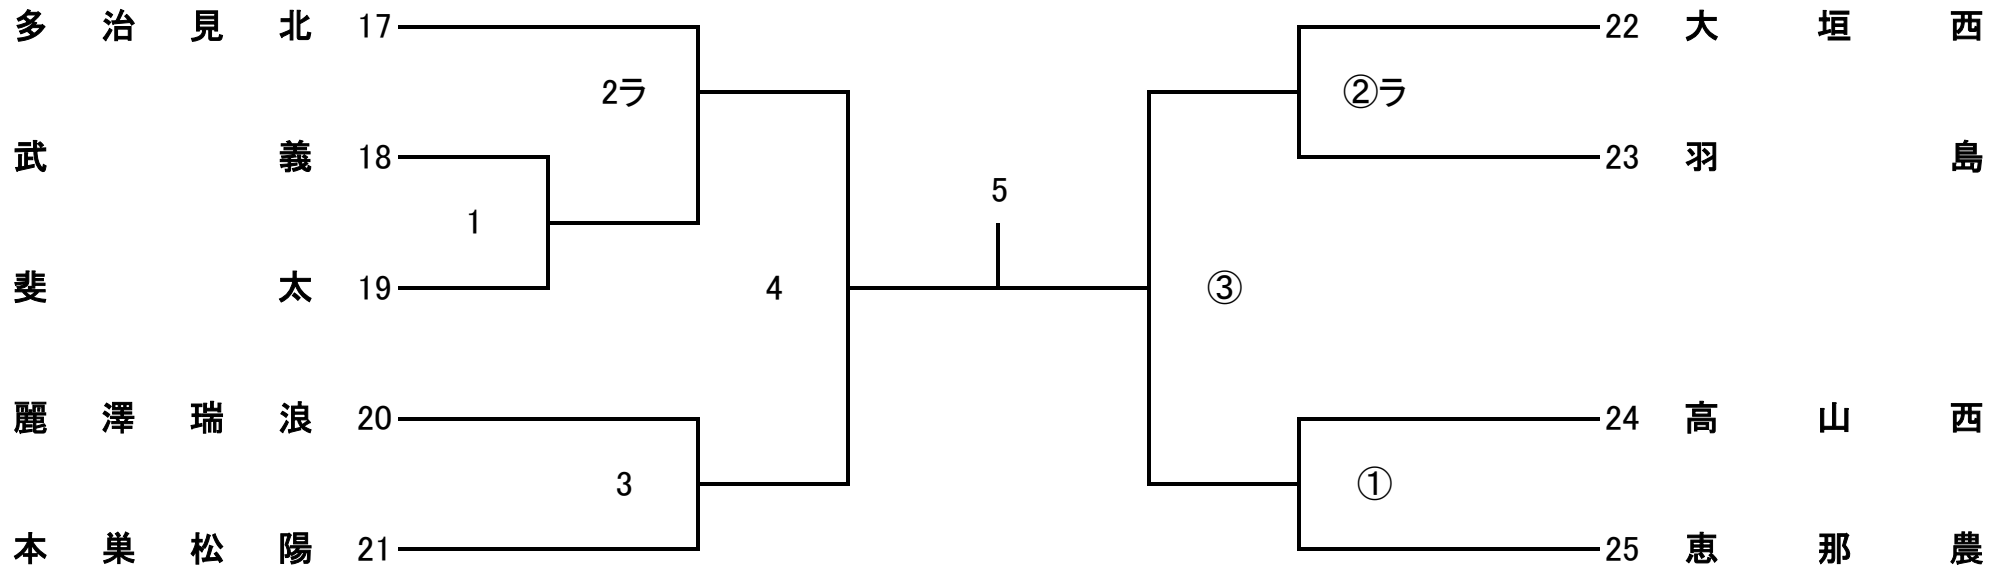

令和7年度 第18回 県高校スプリングチャレンジカップ

女子2部A

会場: 多 治 見 北

開場時間 9:00 ~ 第1試合のチーム

開始式 9:20

試合開始 9:45

令和7年度 第18回 県高校スプリングチャレンジカップ

女子2部B

会場: 大 垣 南

開場時間 9:00 ~ 第1試合のチーム

開始式 9:20

試合開始 9:45

令和7年度 第18回 県高校スプリングチャレンジカップ

女子2部C

会場: 加 茂 農 林

開場時間 9:00 ~ 第1試合のチーム

開始式 9:20

試合開始 9:45

令和7年度 第18回 県高校スプリングチャレンジカップ

女子2部D

会場：池田

開場時間 9:00 ~ 第1試合のチーム

開始式 9:20 試合開始 9:45

令和7年度 第18回 県高校スプリングチャレンジカップ