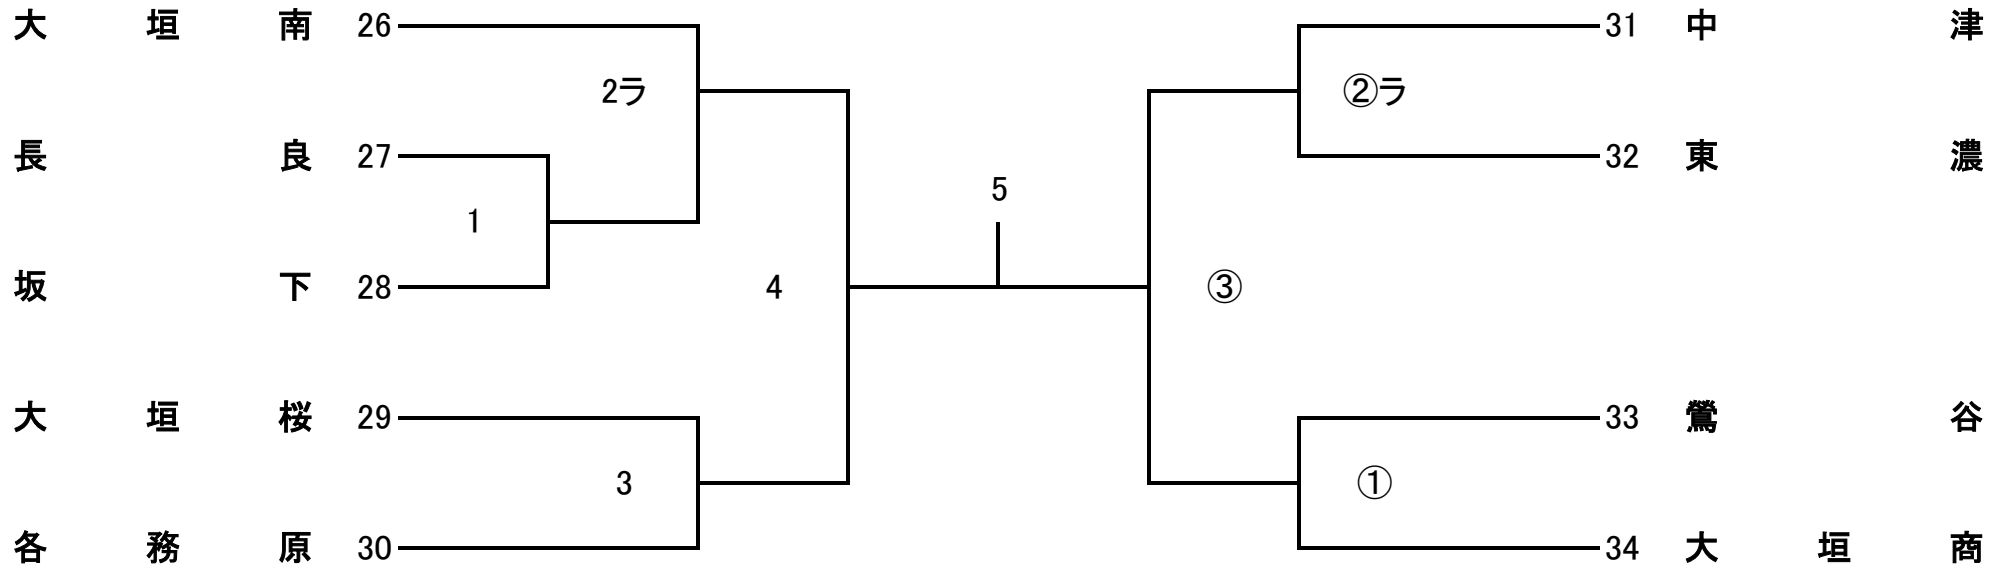

令和7年度 第18回 県高校スプリングチャレンジカップ

女子2部A

会場: 多 治 見 北

開場時間 9:00 ~ 第1試合のチーム

開始式 9:20

試合開始 9:45

令和7年度 第18回 県高校スプリングチャレンジカップ

女子2部B

会場: 大 垣 南

開場時間 9:00 ~ 第1試合のチーム

開始式 9:20

試合開始 9:45

令和7年度 第18回 県高校スプリングチャレンジカップ

女子2部C

会場: 加 茂 農 林

開場時間 9:00 ~ 第1試合のチーム

開始式 9:20

試合開始 9:45

令和7年度 第18回 県高校スプリングチャレンジカップ

女子2部D

会場：池田

開場時間 9:00 ~ 第1試合のチーム

開始式 9:20 試合開始 9:45

令和7年度 第18回 県高校スプリングチャレンジカップ