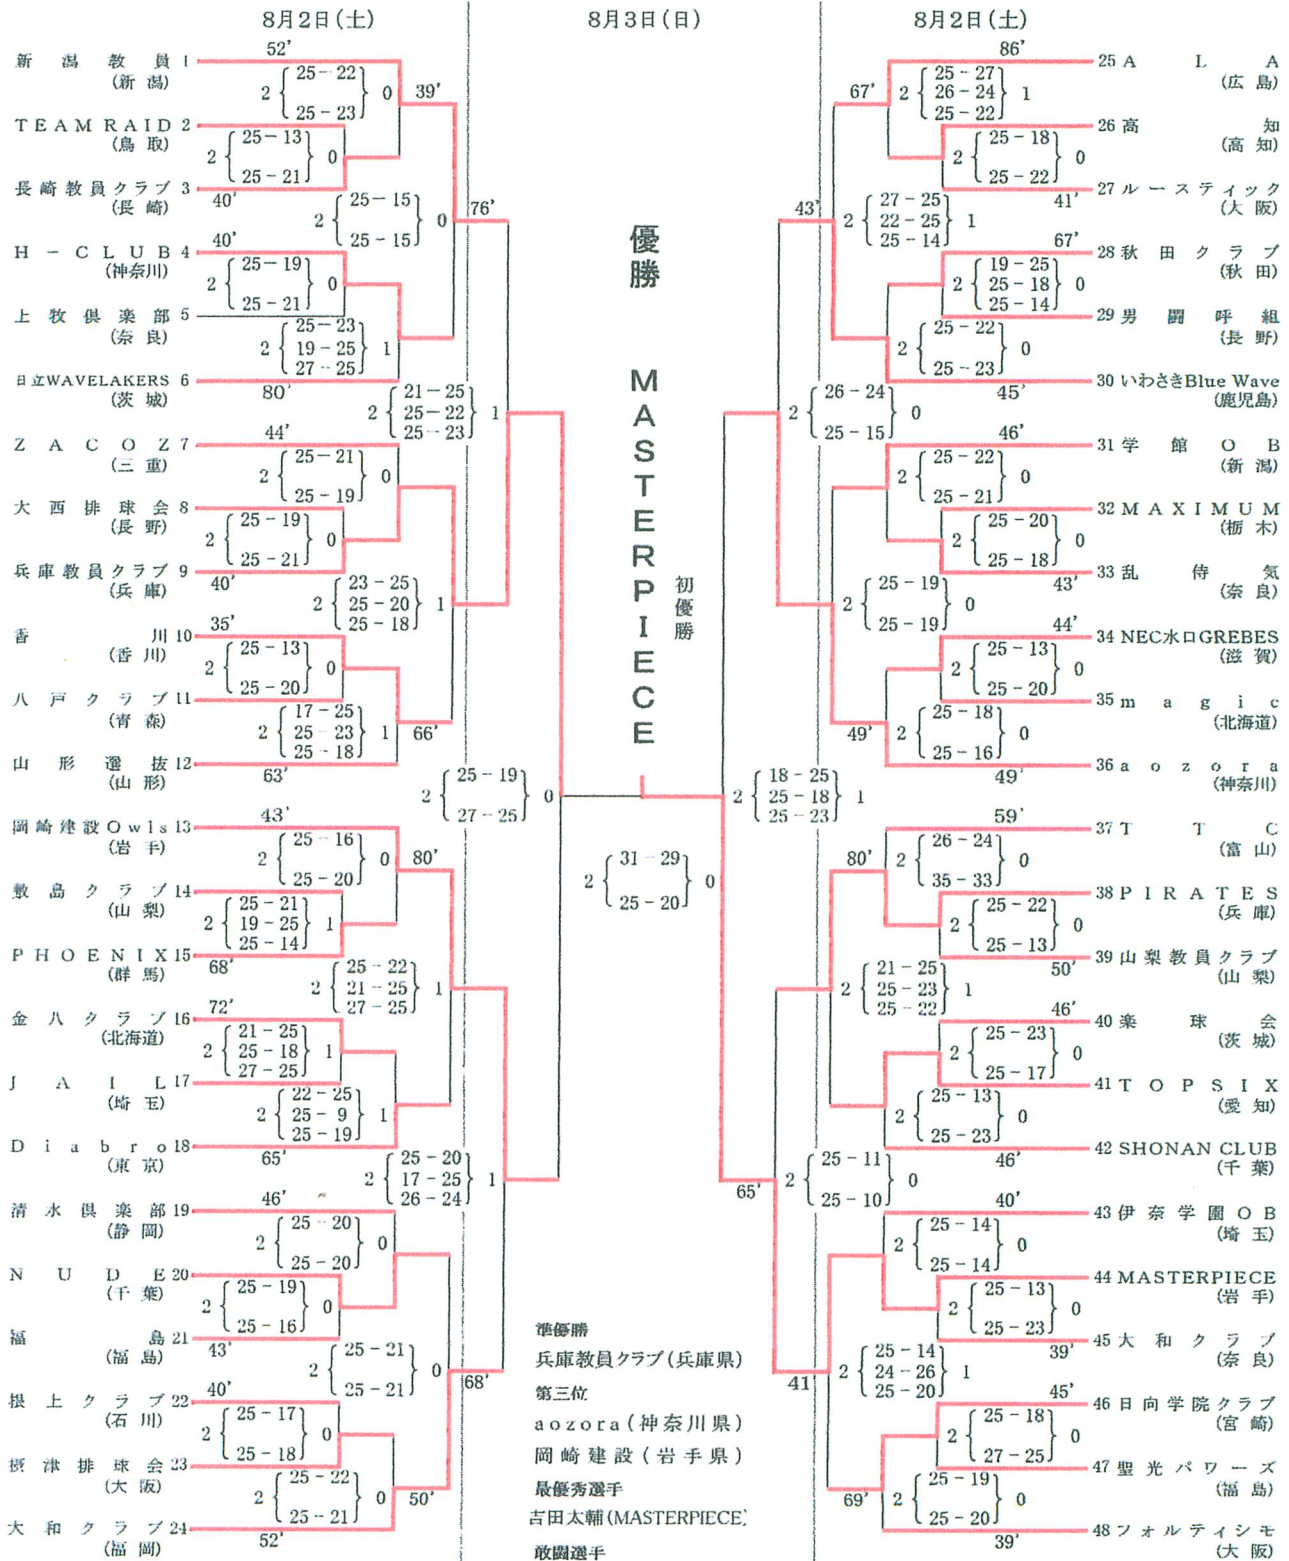

平成20年度 全日本6人制バレーボールクラブカップ男子選手権大会

(28th デサント ジャパン・クラブカップ)

決勝トーナメント戦試合結果

会場：大和郡山市総合公園多目的体育館 A・B コート
 茨城県井市芝運動公園総合体育館 C・D コート
 茨城県井市市民体育館 E・F・G コート
 井市市民体育館 H コート

平成20年度 全日本6人制バレーボールクラブカップ男子選手権大会 (28th デサント ジャパン・クラブカップ) 予選グループ戦試合結果

会場: 大和郡山市総合公園多目的体育館
会場: 香芝市市総合体育館
会場: 桜井市芝運動公園総合体育館
会場: 桜井市民体育館

平成20年8月1日(金)

1組

2	25 - 21	0	1 山形選抜(山形)
2	25 - 12	0	2 岡山六球会(岡山)
2	15 - 25	1	3 兵庫教員クラブ(兵庫)
2	25 - 23	1	4 NEC水口GREBES(滋賀)
2	25 - 21	0	5 敷島クラブ(山梨)