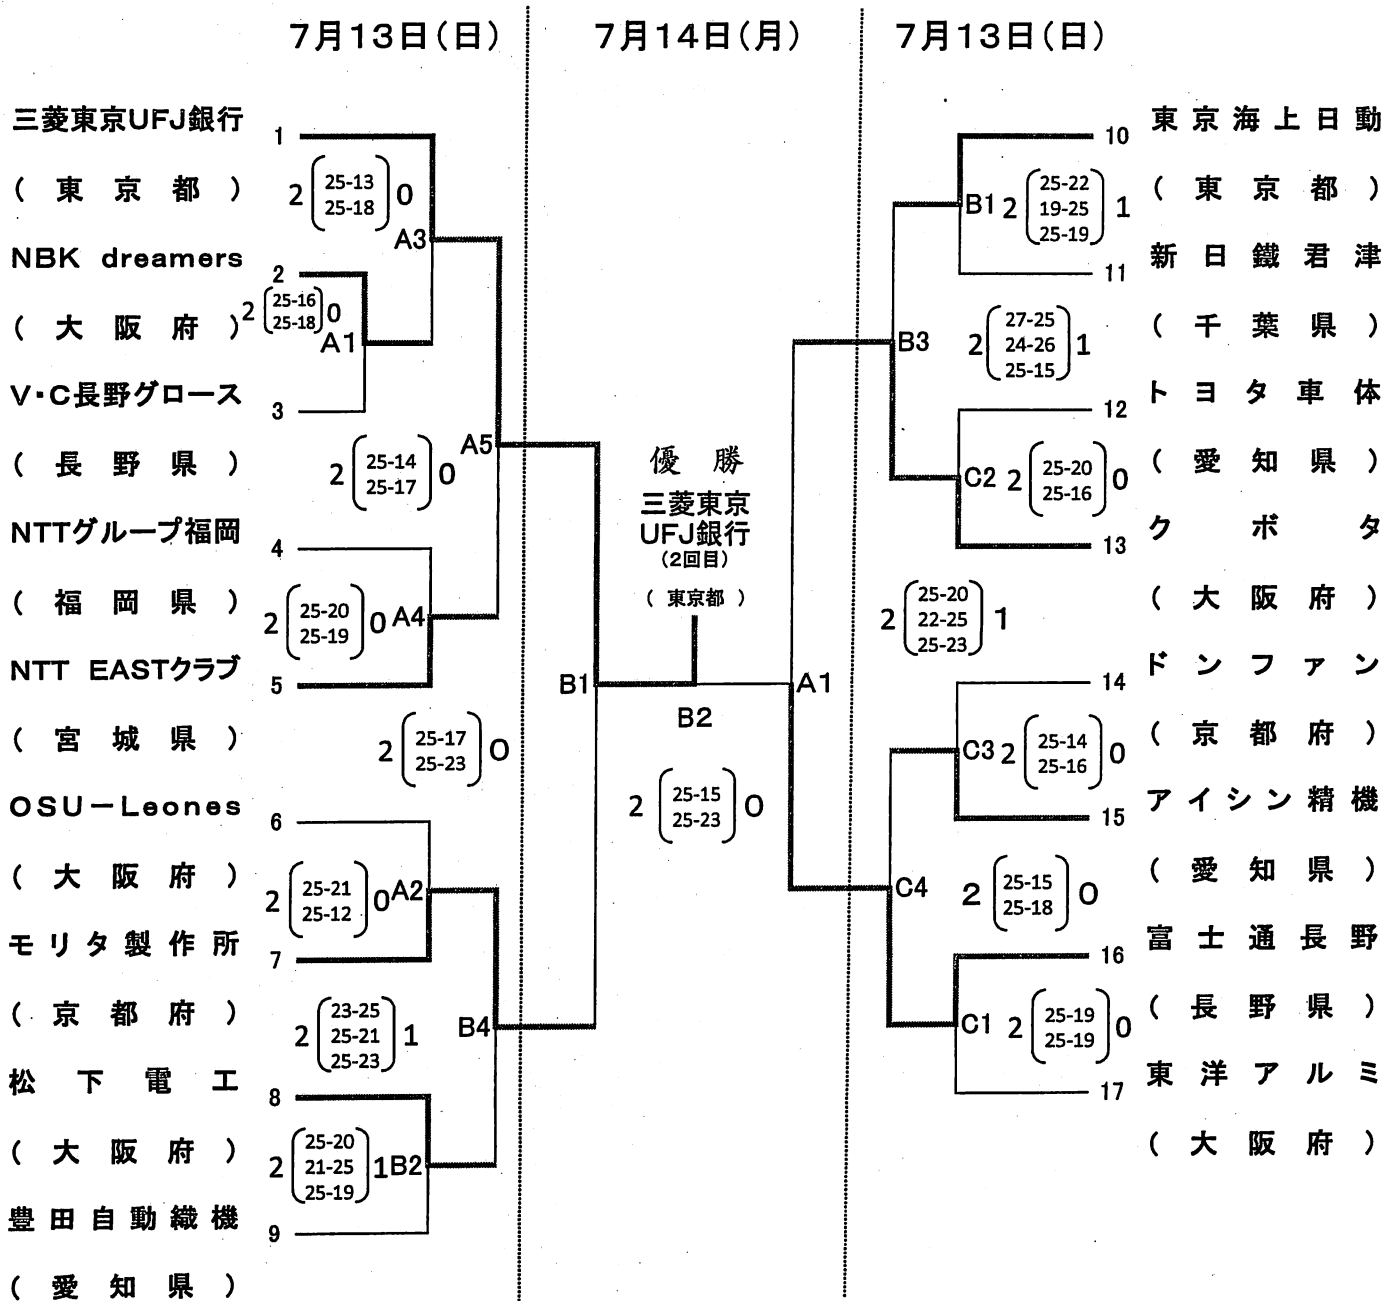

# 平成20年度 全日本6人制バレーボール実業団男女優勝大会

## 男子トーナメント戦組み合わせ

平成20年7月13日(日) 試合開始10:00

平成20年7月14日(月) 試合開始10:00

会場 那覇市民体育館 A・B・Cコート

平成20年度 全日本6人制バレーボール実業団男女優勝大会  
男子グループ戦組み合わせ

7月12日(土) 会場 那覇市民体育館 (A・B・Cコート)

第1シード 三菱東京UFJ銀行 (東京都) 第3シード 松下電工 (大阪府)

第2シード 東洋アルミ (大阪府) 第4シード 新日鐵君津 (千葉県)