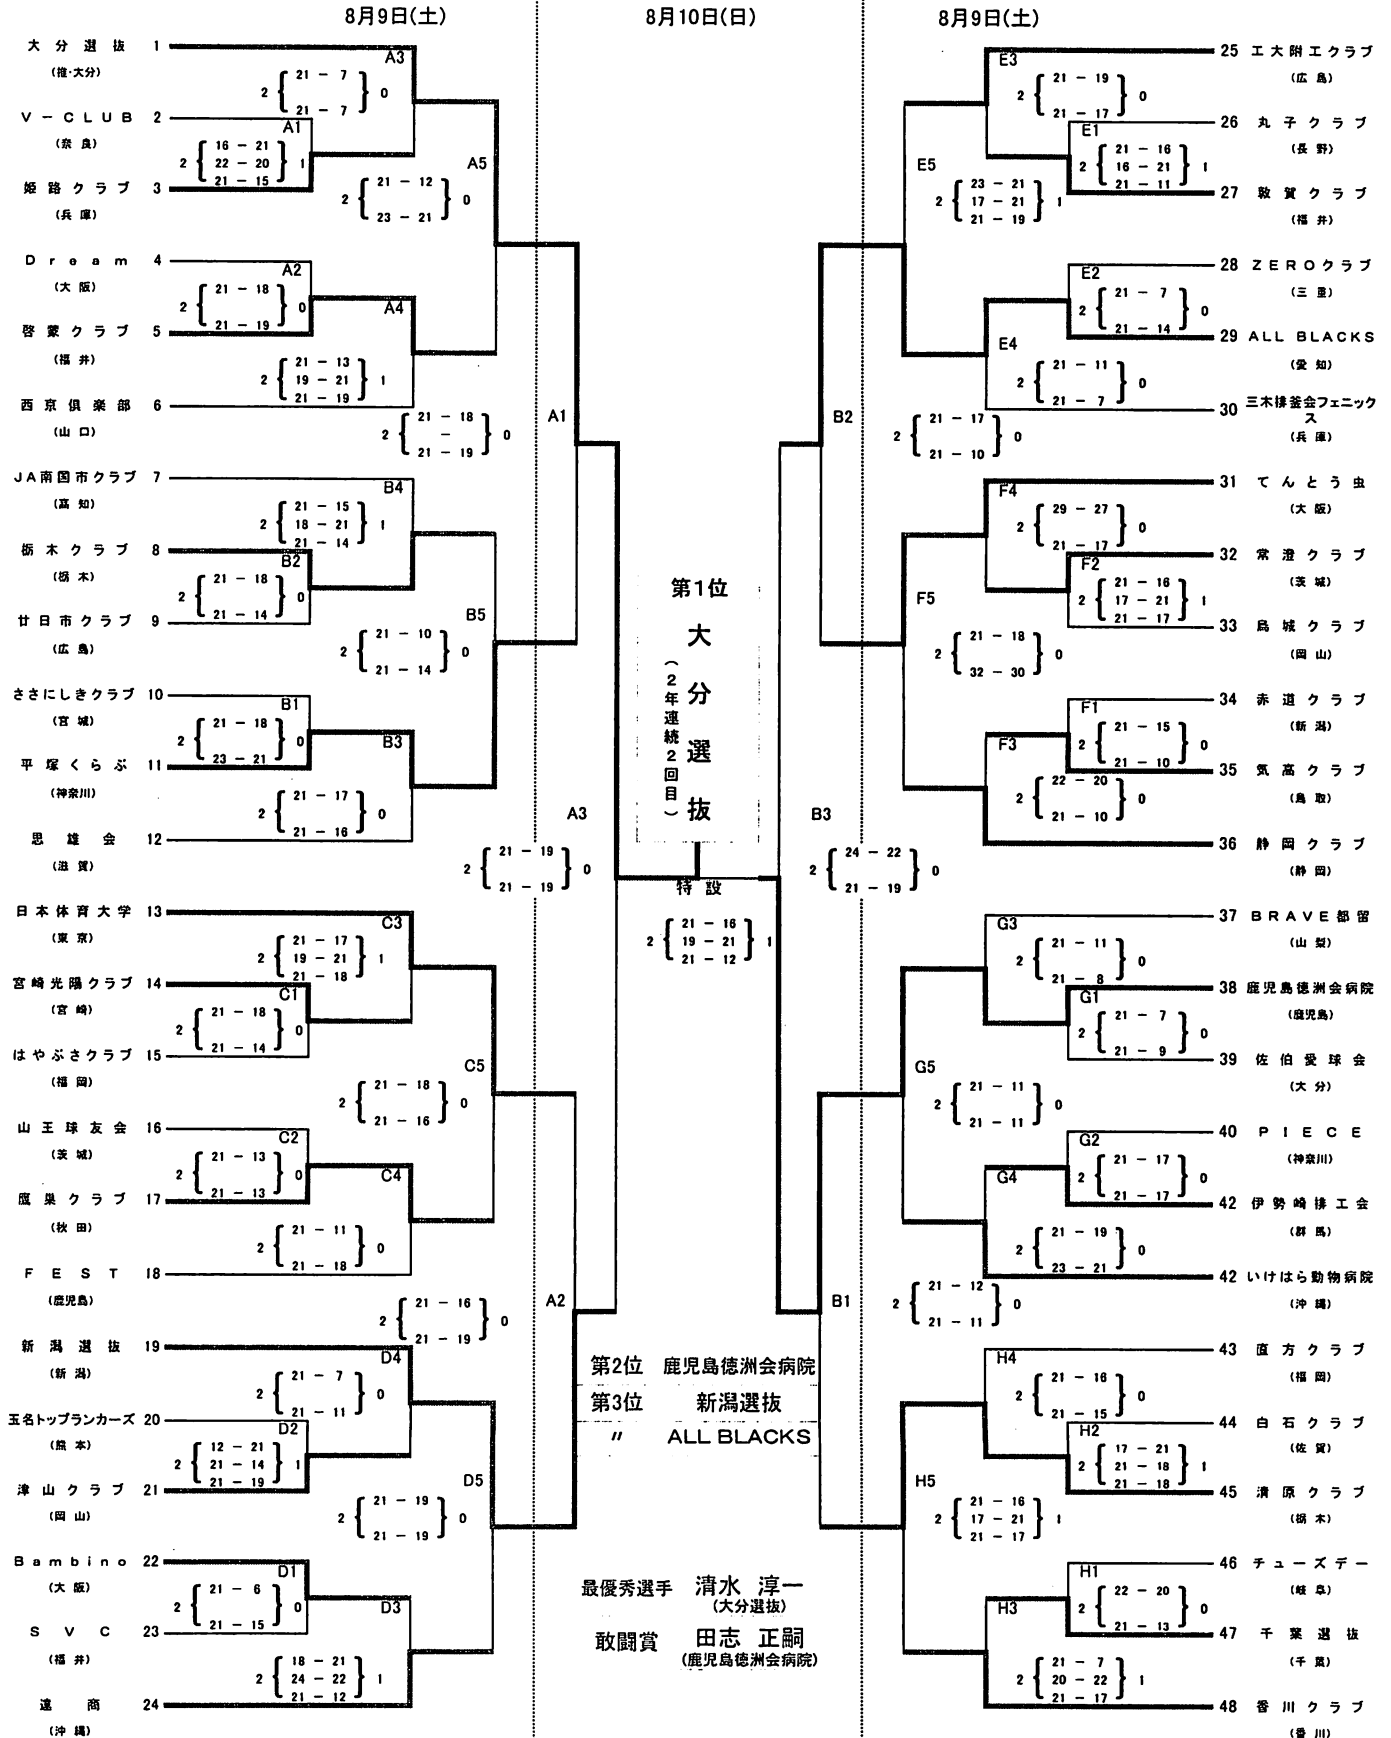

平成20年度
 全日本9人制バレーボールクラブカップ男子選手権大会
 (28th デサントジャパンクラブカップ)
 <決勝トーナメント戦結果>

A・Bコート・・・・・・福井県営体育館
 C・Dコート・・・・・・福井市体育館

E・Fコート・・・・・・福井市南体育館
 G・Hコート・・・・・・福井市北体育館

平成20年度
全日本9人制バレーボールクラブカップ男子選手権大会
(28th デサントジャパンクラブカップ)
〈予選グループ戦結果〉