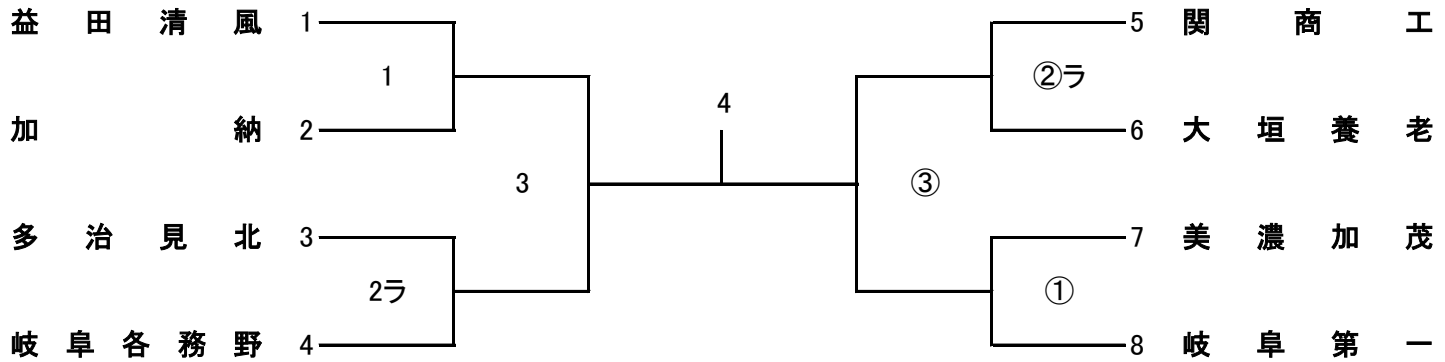

平成29年度 第11回 県高校スプリングチャレンジカップ

男子1部A

会場： 郡上

練習時間	8:30	～	8:50	第2試合のチーム
	8:50	～	9:10	第1試合のチーム
	9:15	～	開始式	9:40 ～試合開始

平成29年度 第11回 県高校スプリングチャレンジカップ

男子1部B

会場: 武義

練習時間	8:30	～	8:50	第2試合のチーム
	8:50	～	9:10	第1試合のチーム
	9:15	～	開始式	9:40 ～試合開始

平成29年度 第11回 県高校スプリングチャレンジカップ

女子1部A

会場: 益田清風

練習時間	8:30	～	8:50	第2試合のチーム
	8:50	～	9:10	第1試合のチーム
	9:15	～	開始式	9:40 ～試合開始

平成29年度 第11回 県高校スプリングチャレンジカップ

女子1部B

会場: 岐阜総合

練習時間	8:30	～	8:50	第2試合のチーム
	8:50	～	9:10	第1試合のチーム
	9:15	～	開始式	9:40 ～試合開始