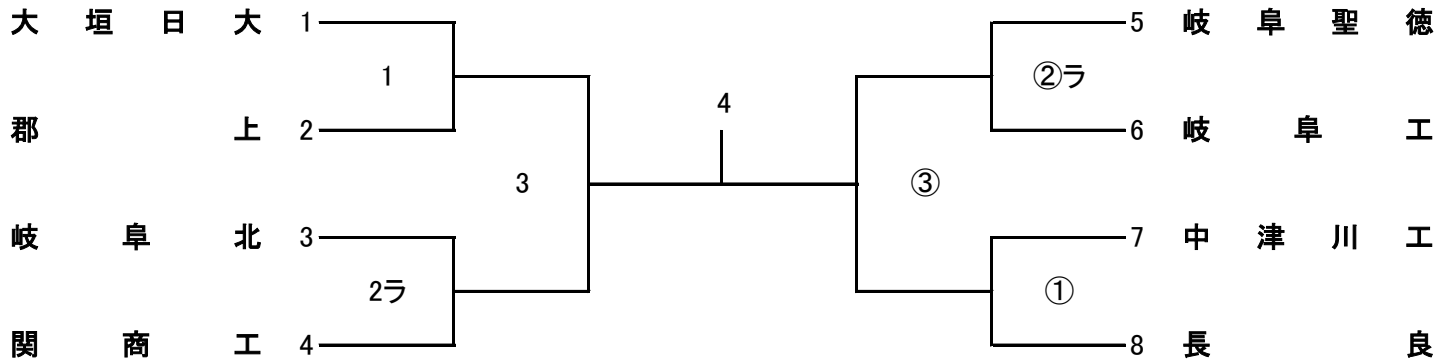

平成29年度 第11回 県高校スプリングチャレンジカップ

男子1部A

会場： 郡上

練習時間	8:30	～	8:50	第2試合のチーム
	8:50	～	9:10	第1試合のチーム
	9:15	～	開始式	9:40 ～試合開始

平成29年度 第11回 県高校スプリングチャレンジカップ

男子1部B

会場: 武義

練習時間	8:30	～	8:50	第2試合のチーム
	8:50	～	9:10	第1試合のチーム
	9:15	～	開始式	9:40 ～試合開始

平成29年度 第11回 県高校スプリングチャレンジカップ

女子1部A

会場: 益田清風

練習時間	8:30	～	8:50	第2試合のチーム
	8:50	～	9:10	第1試合のチーム
	9:15	～	開始式	9:40 ～試合開始

平成29年度 第11回 県高校スプリングチャレンジカップ

女子1部B

会場: 岐阜総合

練習時間	8:30	～	8:50	第2試合のチーム
	8:50	～	9:10	第1試合のチーム
	9:15	～	開始式	9:40 ～試合開始