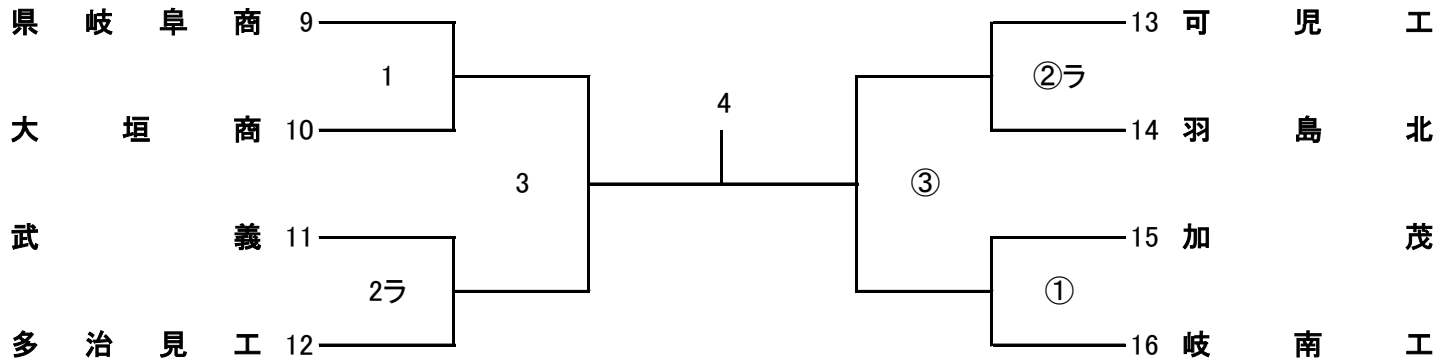

平成29年度 第11回 県高校スプリングチャレンジカップ

男子1部A

会場： 郡上

練習時間	8:30	～	8:50	第2試合のチーム
	8:50	～	9:10	第1試合のチーム
	9:15	～	開始式	9:40 ～試合開始

平成29年度 第11回 県高校スプリングチャレンジカップ

男子1部B

会場: 武義

練習時間	8:30	～	8:50	第2試合のチーム
	8:50	～	9:10	第1試合のチーム
	9:15	～	開始式	9:40 ～試合開始

平成29年度 第11回 県高校スプリングチャレンジカップ

女子1部A

会場: 益田清風

練習時間	8:30	～	8:50	第2試合のチーム
	8:50	～	9:10	第1試合のチーム
	9:15	～	開始式	9:40 ～試合開始

平成29年度 第11回 県高校スプリングチャレンジカップ

女子1部B

会場: 岐阜総合

練習時間	8:30	～	8:50	第2試合のチーム
	8:50	～	9:10	第1試合のチーム
	9:15	～	開始式	9:40 ～試合開始