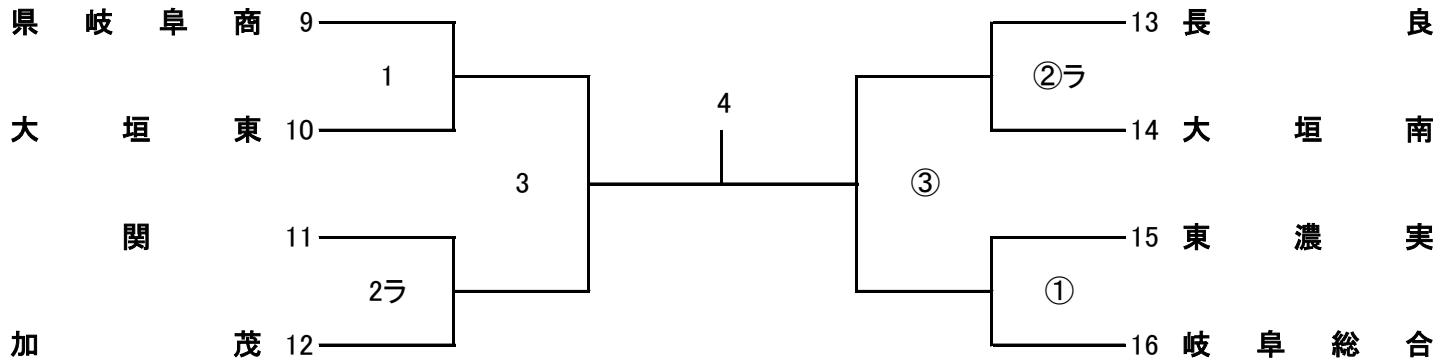

平成29年度 第11回 県高校スプリングチャレンジカップ

女子1部A

会場: 益田清風

練習時間	8:30	～	8:50	第2試合のチーム
	8:50	～	9:10	第1試合のチーム
	9:15	～	開始式	9:40 ～試合開始

平成29年度 第11回 県高校スプリングチャレンジカップ

女子1部B

会場: 岐阜総合

練習時間	8:30	～	8:50	第2試合のチーム
	8:50	～	9:10	第1試合のチーム
	9:15	～	開始式	9:40 ～試合開始