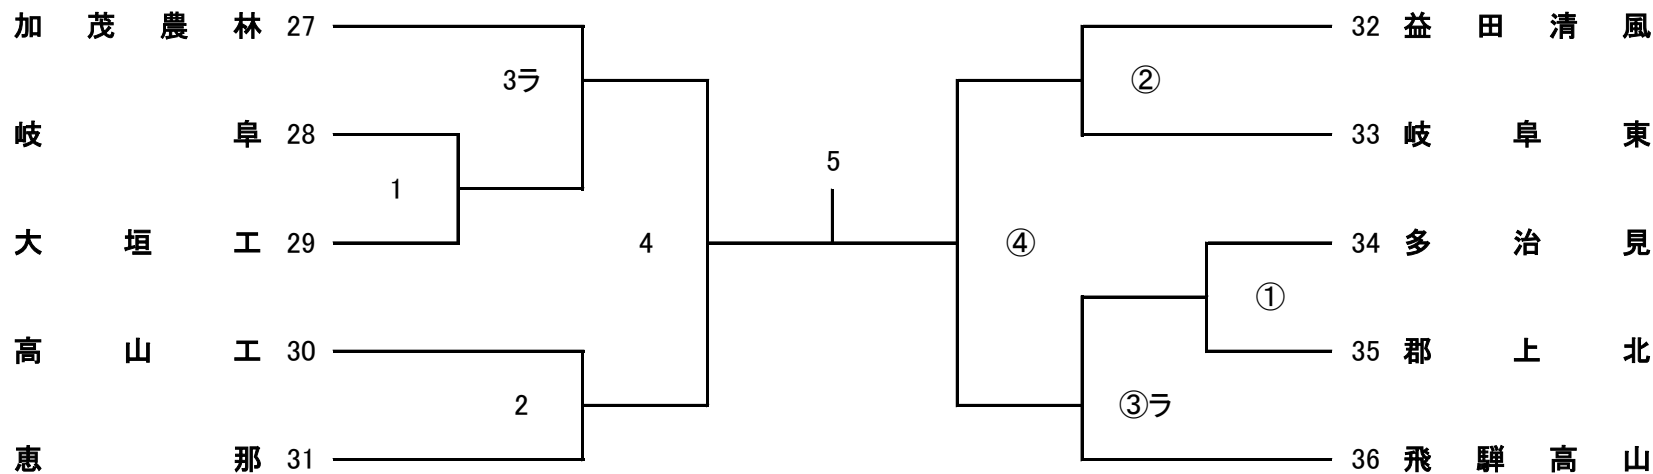

平成29年度 第11回 県高校スプリングチャレンジカップ

男子2部A

会場: 美濃加茂

練習時間	8:30	～	8:50	第2・3試合のチーム
	8:50	～	9:10	第1試合のチーム
	9:15	～	開始式	9:40 ～ 試合開始

平成29年度 第11回 県高校スプリングチャレンジカップ

男子2部B

会場: 加茂農林

練習時間	8:30	～	8:50	第2・3試合のチーム
	8:50	～	9:10	第1試合のチーム
	9:15	～	開始式	9:40 ～ 試合開始

平成29年度 第11回 県高校スプリングチャレンジカップ

男子2部C

会場: 大垣東

練習時間	8:30	～	8:50	第2・4試合のチーム
	8:50	～	9:10	第1・3試合のチーム
	9:15	～	開始式	9:40 ～ 試合開始

平成29年度 第11回 県高校スプリングチャレンジカップ

女子2部A

会場: 土岐商

練習時間	8:30	～	8:50	第2・3試合のチーム
	8:50	～	9:10	第1試合のチーム
	9:15	～	開始式	9:40 ～ 試合開始