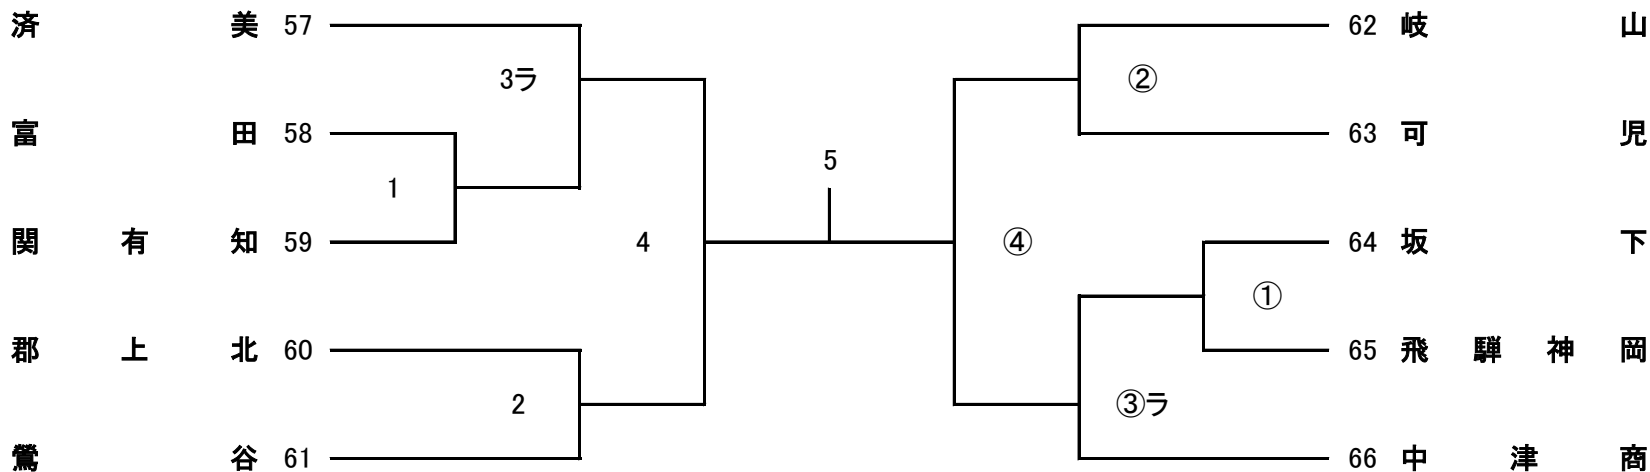

平成29年度 第11回 県高校スプリングチャレンジカップ

女子2部B

会場: 山県

練習時間	8:30	～	8:50	第2・3試合のチーム
	8:50	～	9:10	第1試合のチーム
	9:15	～	開始式	9:40 ～ 試合開始

平成29年度 第11回 県高校スプリングチャレンジカップ

女子2部C

会場: 大垣商

練習時間	8:30	～	8:50	第2・3試合のチーム
	8:50	～	9:10	第1試合のチーム
	9:15	～	開始式	9:40 ～ 試合開始

平成29年度 第11回 県高校スプリングチャレンジカップ

女子2部D

会場: 岐阜聖徳

練習時間	8:30	～	8:50	第2・3試合のチーム
	8:50	～	9:10	第1試合のチーム
	9:15	～	開始式	9:40 ～ 試合開始

平成29年度 第11回 県高校スプリングチャレンジカップ

女子2部E

会場: 済美

練習時間	8:30	～	8:50	第2・3試合のチーム
	8:50	～	9:10	第1試合のチーム
	9:15	～	開始式	9:40 ～ 試合開始