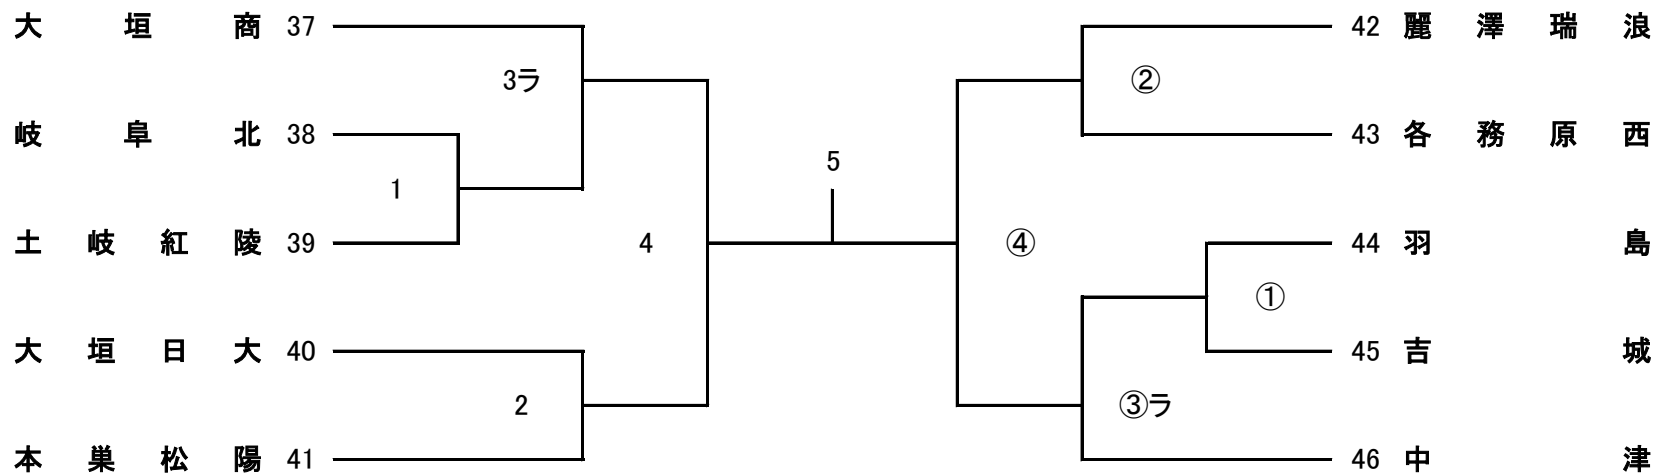

平成29年度 第11回 県高校スプリングチャレンジカップ

男子2部C

会場: 大垣東

練習時間	8:30	～	8:50	第2・4試合のチーム
	8:50	～	9:10	第1・3試合のチーム
	9:15	～	開始式	9:40 ～ 試合開始

平成29年度 第11回 県高校スプリングチャレンジカップ

女子2部A

会場: 土岐商

練習時間	8:30	～	8:50	第2・3試合のチーム
	8:50	～	9:10	第1試合のチーム
	9:15	～	開始式	9:40 ～ 試合開始

平成29年度 第11回 県高校スプリングチャレンジカップ

女子2部B

会場: 山県

練習時間	8:30	～	8:50	第2・3試合のチーム
	8:50	～	9:10	第1試合のチーム
	9:15	～	開始式	9:40 ～ 試合開始

平成29年度 第11回 県高校スプリングチャレンジカップ

女子2部C

会場: 大垣商

練習時間	8:30	～	8:50	第2・3試合のチーム
	8:50	～	9:10	第1試合のチーム
	9:15	～	開始式	9:40 ～ 試合開始

平成29年度 第11回 県高校スプリングチャレンジカップ

女子2部D

会場: 岐阜聖徳

練習時間	8:30	～	8:50	第2・3試合のチーム
	8:50	～	9:10	第1試合のチーム
	9:15	～	開始式	9:40 ～ 試合開始

平成29年度 第11回 県高校スプリングチャレンジカップ

女子2部E

会場: 済美

練習時間	8:30	～	8:50	第2・3試合のチーム
	8:50	～	9:10	第1試合のチーム
	9:15	～	開始式	9:40 ～ 試合開始