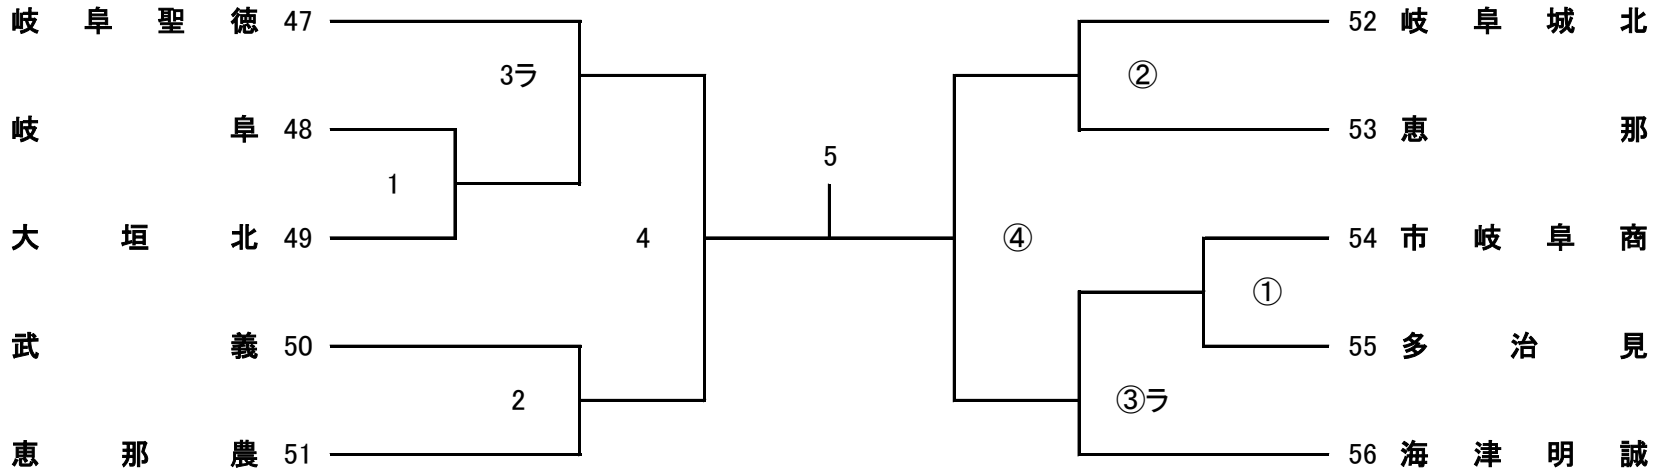

平成29年度 第11回 県高校スプリングチャレンジカップ

男子2部C

会場: 大垣東

練習時間	8:30	～	8:50	第2・4試合のチーム
	8:50	～	9:10	第1・3試合のチーム
	9:15	～	開始式	9:40 ～ 試合開始

平成29年度 第11回 県高校スプリングチャレンジカップ

女子2部A

会場: 土岐商

練習時間	8:30	～	8:50	第2・3試合のチーム
	8:50	～	9:10	第1試合のチーム
	9:15	～	開始式	9:40 ～ 試合開始

平成29年度 第11回 県高校スプリングチャレンジカップ

女子2部B

会場: 山県

練習時間	8:30	～	8:50	第2・3試合のチーム
	8:50	～	9:10	第1試合のチーム
	9:15	～	開始式	9:40 ～ 試合開始

平成29年度 第11回 県高校スプリングチャレンジカップ

女子2部C

会場: 大垣商

練習時間	8:30	～	8:50	第2・3試合のチーム
	8:50	～	9:10	第1試合のチーム
	9:15	～	開始式	9:40 ～ 試合開始

平成29年度 第11回 県高校スプリングチャレンジカップ

女子2部D

会場: 岐阜聖徳

練習時間	8:30	～	8:50	第2・3試合のチーム
	8:50	～	9:10	第1試合のチーム
	9:15	～	開始式	9:40 ～ 試合開始

平成29年度 第11回 県高校スプリングチャレンジカップ

女子2部E

会場: 済美

練習時間	8:30	～	8:50	第2・3試合のチーム
	8:50	～	9:10	第1試合のチーム
	9:15	～	開始式	9:40 ～ 試合開始