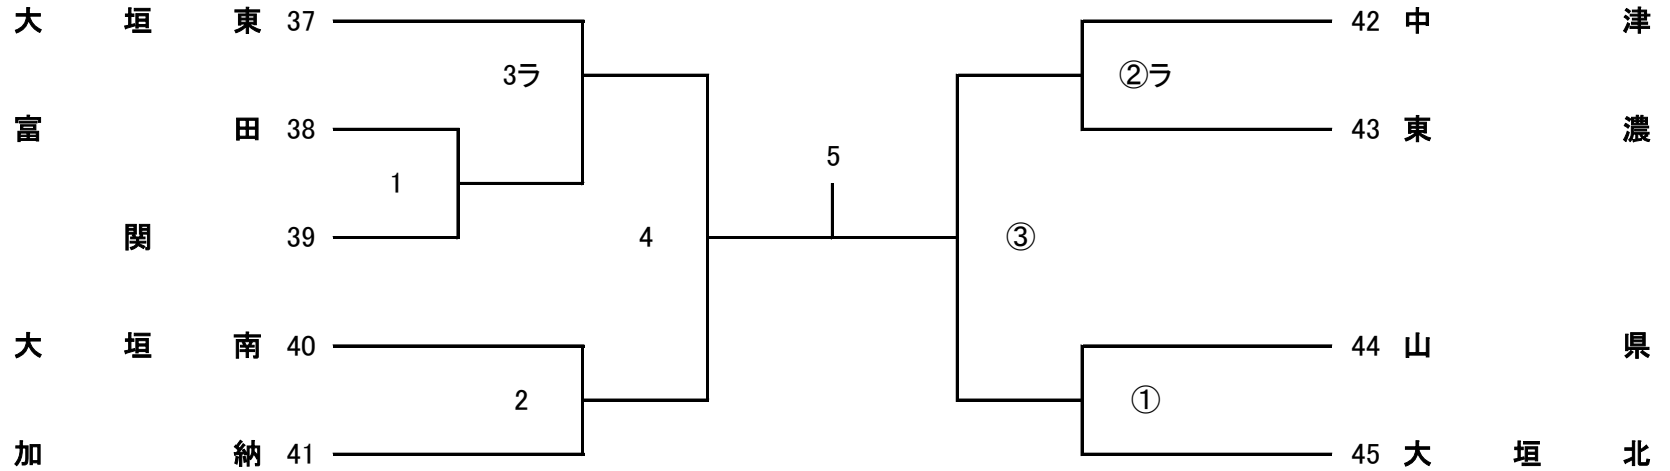

平成29年度 第11回 県高校スプリングチャレンジカップ

男子2部A

会場: 美濃加茂

練習時間	8:30	～	8:50	第2・3試合のチーム
	8:50	～	9:10	第1試合のチーム
	9:15	～	開始式	9:40 ～ 試合開始

平成29年度 第11回 県高校スプリングチャレンジカップ

男子2部B

会場: 加茂農林

練習時間	8:30	～	8:50	第2・3試合のチーム
	8:50	～	9:10	第1試合のチーム
	9:15	～	開始式	9:40 ～ 試合開始

平成29年度 第11回 県高校スプリングチャレンジカップ

男子2部C

会場: 大垣東

練習時間	8:30	～	8:50	第2・4試合のチーム
	8:50	～	9:10	第1・3試合のチーム
	9:15	～	開始式	9:40 ～ 試合開始

平成29年度 第11回 県高校スプリングチャレンジカップ

女子2部A

会場: 土岐商

練習時間	8:30	～	8:50	第2・3試合のチーム
	8:50	～	9:10	第1試合のチーム
	9:15	～	開始式	9:40 ～ 試合開始