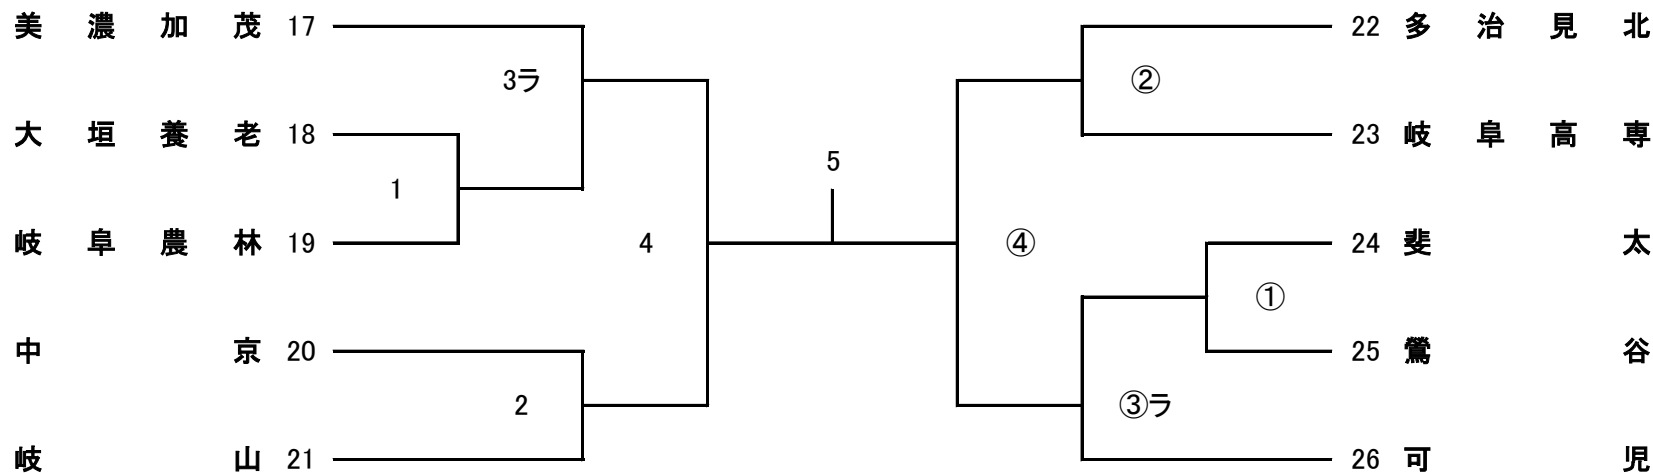

平成29年度 第11回 県高校スプリングチャレンジカップ

男子2部A

会場: 美濃加茂

練習時間	8:30	～	8:50	第2・3試合のチーム
	8:50	～	9:10	第1試合のチーム
	9:15	～	開始式	9:40 ～ 試合開始

平成29年度 第11回 県高校スプリングチャレンジカップ

男子2部B

会場: 加茂農林

練習時間	8:30	～	8:50	第2・3試合のチーム
	8:50	～	9:10	第1試合のチーム
	9:15	～	開始式	9:40 ～ 試合開始

平成29年度 第11回 県高校スプリングチャレンジカップ

男子2部C

会場: 大垣東

練習時間	8:30	～	8:50	第2・4試合のチーム
	8:50	～	9:10	第1・3試合のチーム
	9:15	～	開始式	9:40 ～ 試合開始

平成29年度 第11回 県高校スプリングチャレンジカップ

女子2部A

会場: 土岐商

練習時間	8:30	～	8:50	第2・3試合のチーム
	8:50	～	9:10	第1試合のチーム
	9:15	～	開始式	9:40 ～ 試合開始