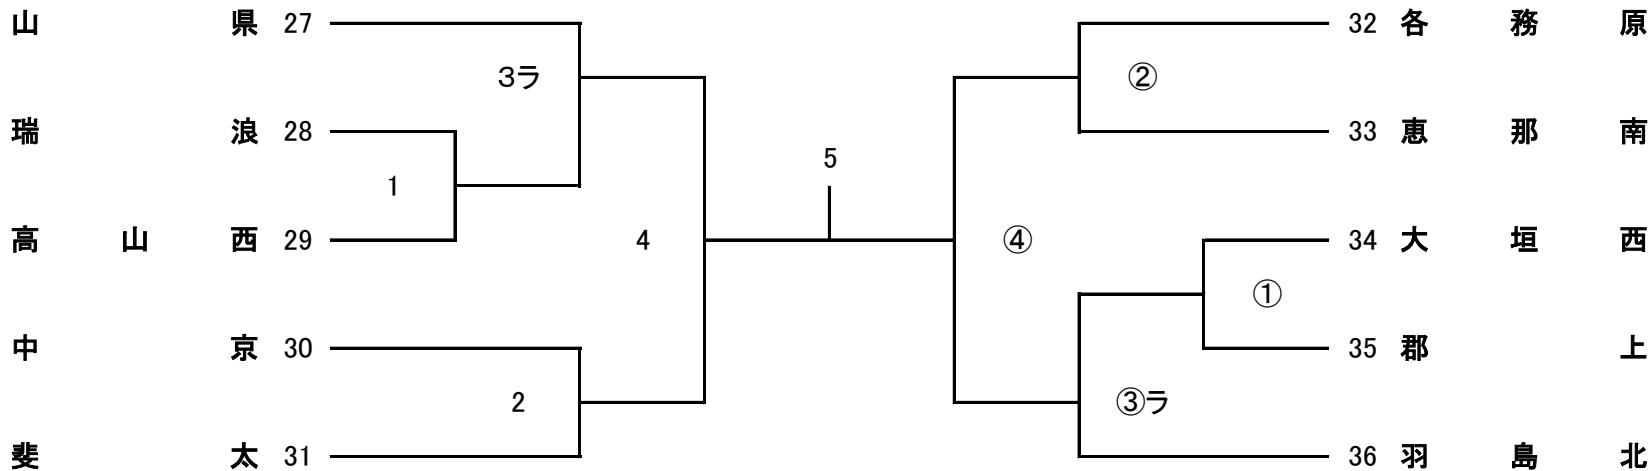

平成29年度 第11回 県高校スプリングチャレンジカップ

男子2部C

会場: 大垣東

練習時間	8:30	～	8:50	第2・4試合のチーム
	8:50	～	9:10	第1・3試合のチーム
	9:15	～	開始式	9:40 ～ 試合開始

平成29年度 第11回 県高校スプリングチャレンジカップ

女子2部A

会場: 土岐商

練習時間	8:30	～	8:50	第2・3試合のチーム
	8:50	～	9:10	第1試合のチーム
	9:15	～	開始式	9:40 ～ 試合開始

平成29年度 第11回 県高校スプリングチャレンジカップ

女子2部B

会場: 山県

練習時間	8:30	～	8:50	第2・3試合のチーム
	8:50	～	9:10	第1試合のチーム
	9:15	～	開始式	9:40 ～ 試合開始

平成29年度 第11回 県高校スプリングチャレンジカップ

女子2部C

会場: 大垣商

練習時間	8:30	～	8:50	第2・3試合のチーム
	8:50	～	9:10	第1試合のチーム
	9:15	～	開始式	9:40 ～ 試合開始