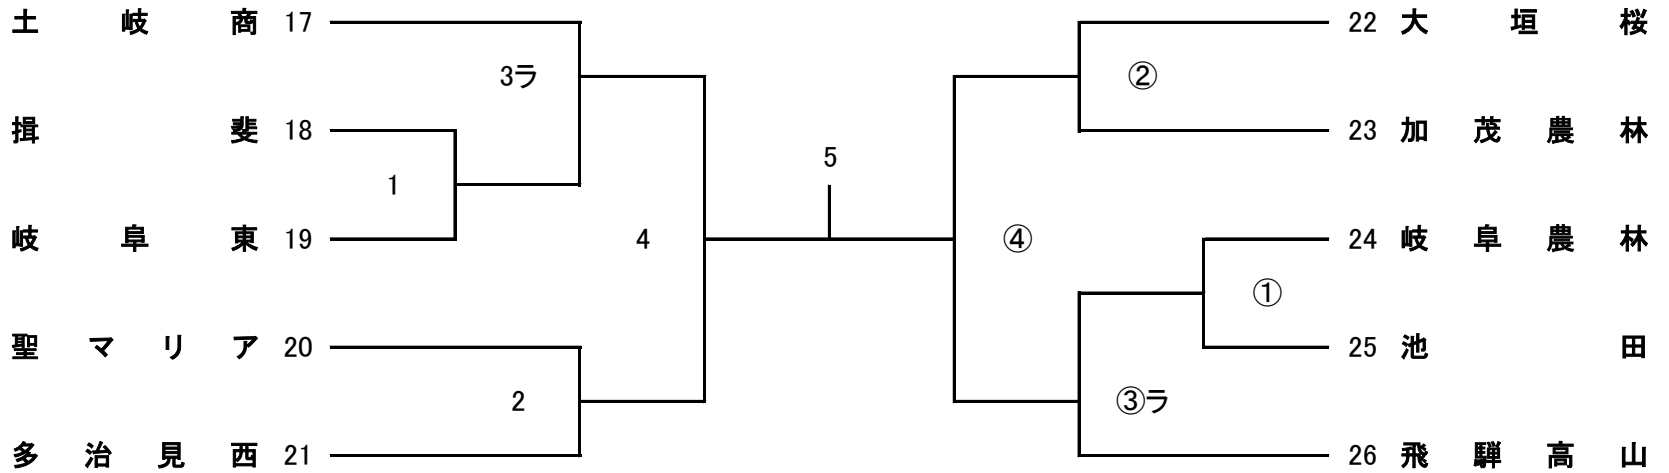

平成29年度 第11回 県高校スプリングチャレンジカップ

男子2部C

会場: 大垣東

練習時間	8:30	～	8:50	第2・4試合のチーム
	8:50	～	9:10	第1・3試合のチーム
	9:15	～	開始式	9:40 ～ 試合開始

平成29年度 第11回 県高校スプリングチャレンジカップ

女子2部A

会場: 土岐商

練習時間	8:30	～	8:50	第2・3試合のチーム
	8:50	～	9:10	第1試合のチーム
	9:15	～	開始式	9:40 ～ 試合開始

平成29年度 第11回 県高校スプリングチャレンジカップ

女子2部B

会場: 山県

練習時間	8:30	～	8:50	第2・3試合のチーム
	8:50	～	9:10	第1試合のチーム
	9:15	～	開始式	9:40 ～ 試合開始

平成29年度 第11回 県高校スプリングチャレンジカップ

女子2部C

会場: 大垣商

練習時間	8:30	～	8:50	第2・3試合のチーム
	8:50	～	9:10	第1試合のチーム
	9:15	～	開始式	9:40 ～ 試合開始