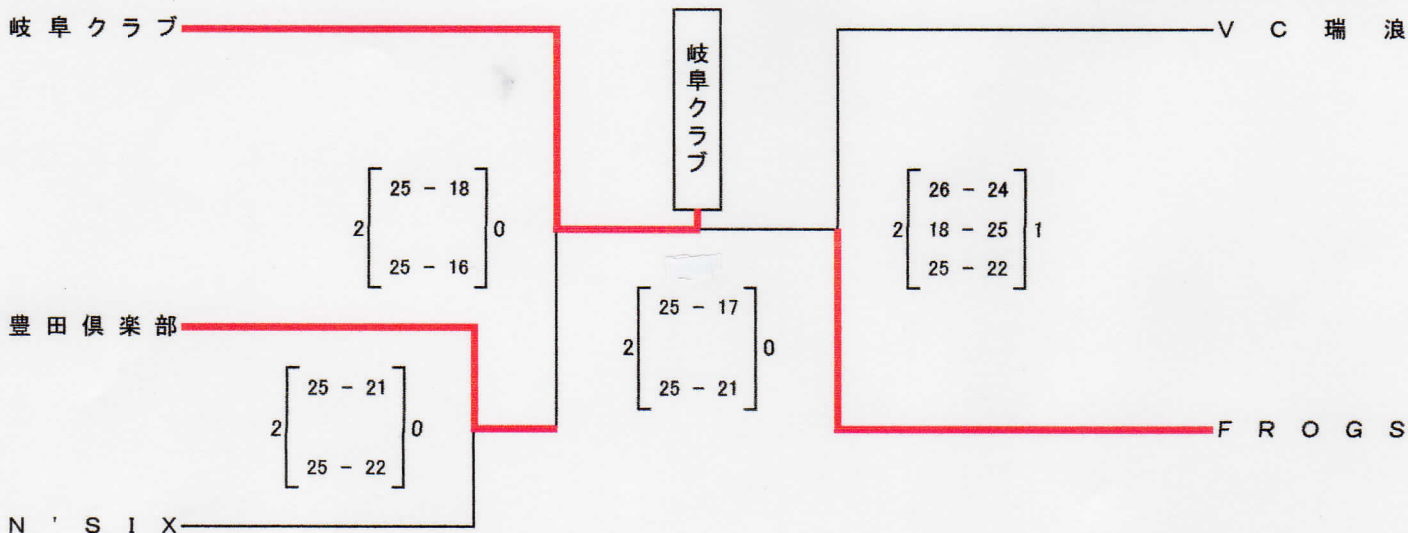

平成30年度 第68回中部日本総合男女選手権大会県クラブ決定戦 兼 天皇杯・皇后杯全日本選手権大会県クラブ予選会

開催日：平成30年5月13日(日)
会場：中央体育館「プラザちゅうたい」

【 男子 】

優勝	岐阜クラブ
準優勝	FROGS
第三位	豊田倶楽部

<第3位決定戦>

※優勝「岐阜クラブ」は、6月10日(日)に開催される中部総合選手権大会県代表決定戦に出場する。

※準優勝「FROGS」と第3位「豊田倶楽部」は、6月24日(日)に開催される天皇杯・皇后杯全日本選手権大会岐阜県ラウンドに出場する。尚、「岐阜クラブ」は、東海クラブ連盟より天皇杯・皇后杯全日本選手権大会東海ブロックラウンドに推薦される。

【 女子 】

優勝	Regina
準優勝	飛驒國

<決勝戦>

※優勝「Regina」は6月24日(日)に開催される天皇杯・皇后杯全国選手権大会岐阜県ラウンドに出場する。