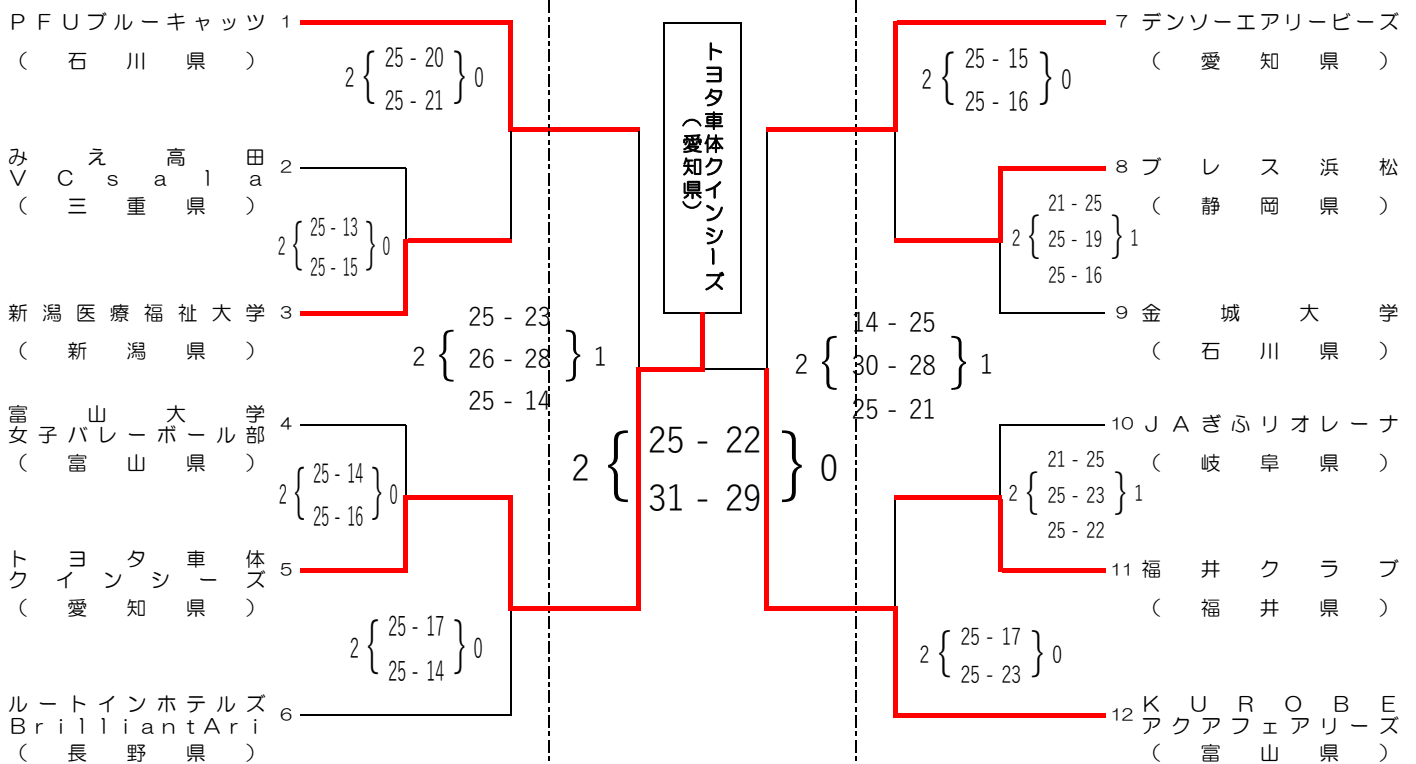

平成30年度 第68回中部日本6人制バレーボール総合男女選手権大会

開催期間：平成30年7月14日（土）～16日（月・祝）

会場：豊橋市総合体育館/A・B・C・Dコート

OSG体育館/E・Fコート

豊川市御津体育館/G・Hコート

【一般男子の部】

(15日)

(16日)

(15日)

【一般女子の部】

(15日)

(16日)

(15日)

平成30年度 第68回中部日本6人制バレーボール総合男女選手権大会

開催期間：平成30年7月14日（土）～16日（月・祝）

会場：豊橋市総合体育館/A・B・C・Dコート