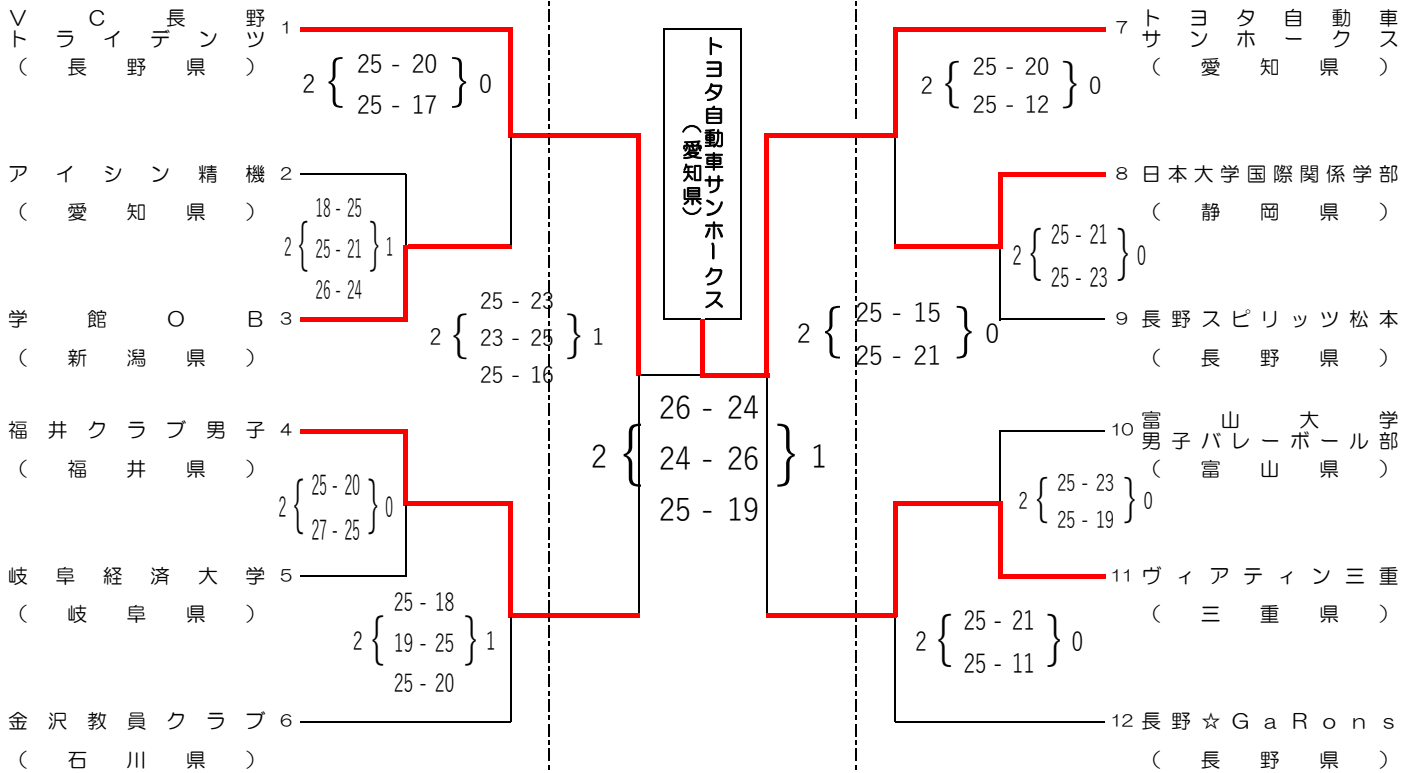

平成30年度 第68回中部日本6人制バレーボール総合男女選手権大会

開催期間：平成30年7月14日（土）～16日（月・祝）

会場：豊橋市総合体育館/A・B・C・Dコート

OSG体育館/E・Fコート

豊川市御津体育館/G・Hコート

【一般男子の部】

(15日)

(16日)

(15日)

【一般女子の部】

(15日)

(16日)

(15日)

平成30年度 第68回中部日本6人制バレーボール総合男女選手権大会

開催期間：平成30年7月14日（土）～16日（月・祝）

会場：豊橋市総合体育館/A・B・C・Dコート