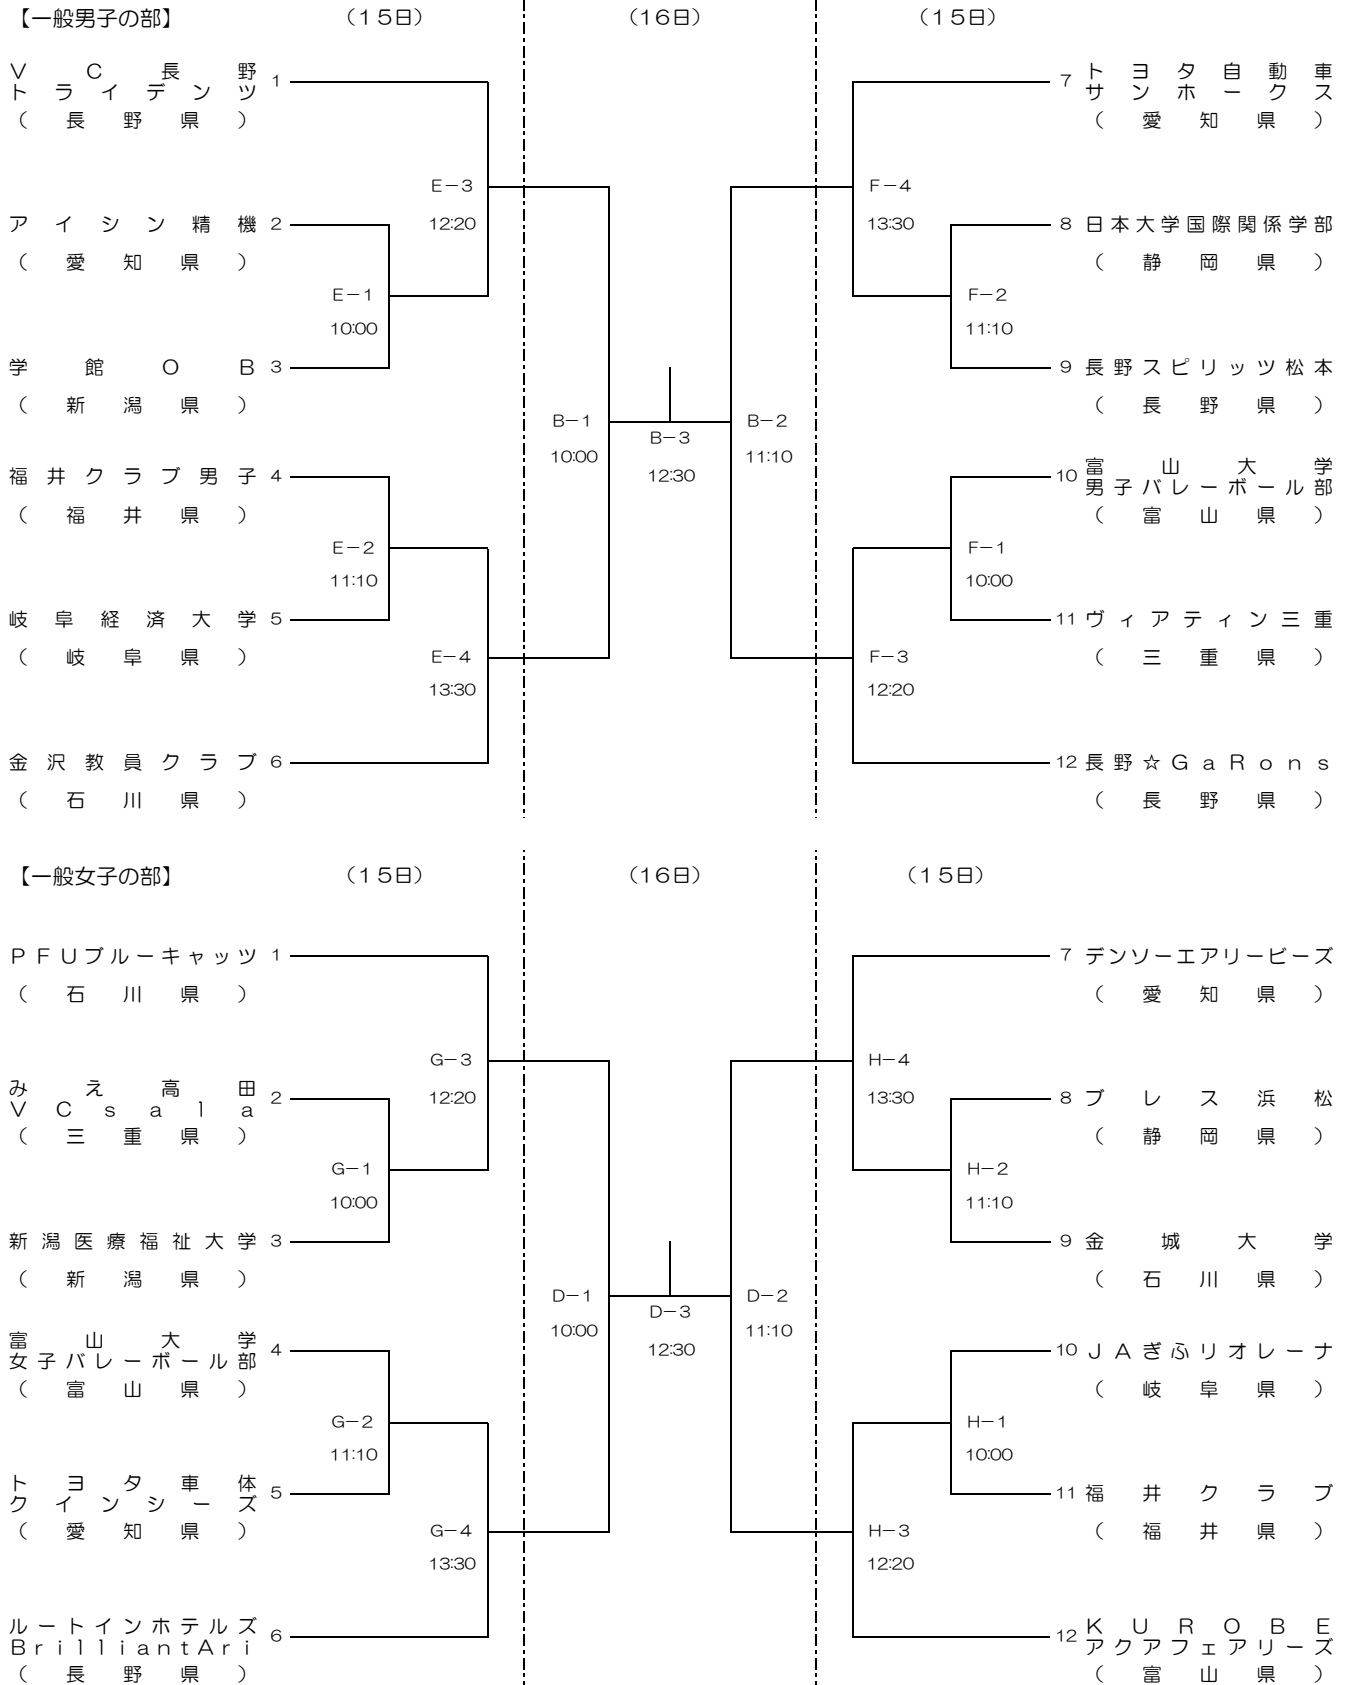

平成30年度 第68回中部日本6人制バレーボール総合男女選手権大会

開催期間：平成30年7月14日（土）～16日（月・祝）

会 場：豊橋市総合体育館/A・B・C・Dコート

OSG体育館/E・Fコート

豊川市御津体育館/G・Hコート

平成30年度 第68回中部日本6人制バレーボール総合男女選手権大会

開催期間：平成30年7月14日（土）～16日（月・祝）

会 場：豊橋市総合体育館/A・B・C・Dコート

OSG体育館/E・Fコート

豊川市御津体育館/G・Hコート

【高校男子の部】

【高校女子の部】