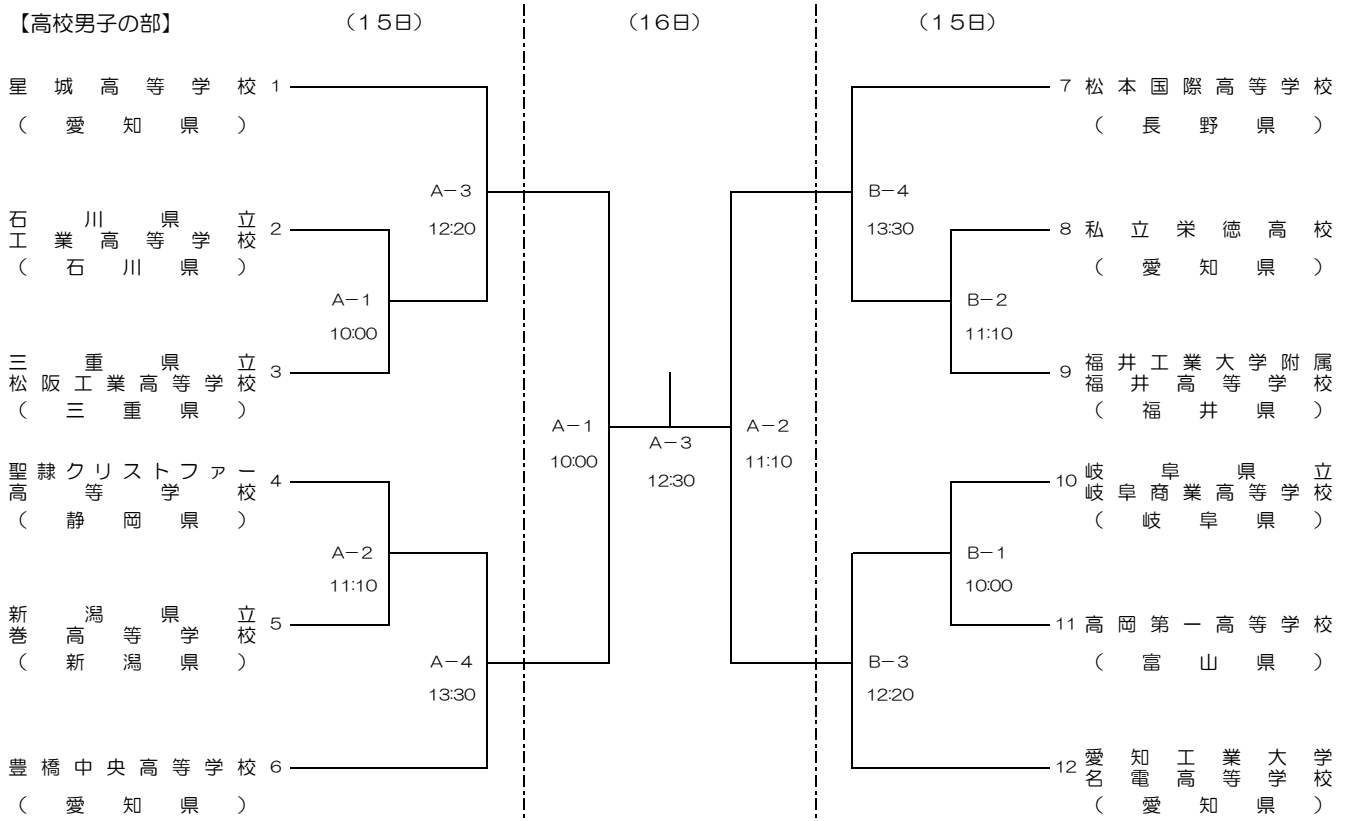

平成30年度 第68回中部日本6人制バレーボール総合男女選手権大会

開催期間：平成30年7月14日（土）～16日（月・祝）

会 場：豊橋市総合体育館/A・B・C・Dコート

OSG体育館/E・Fコート

豊川市御津体育館/G・Hコート

平成30年度 第68回中部日本6人制バレーボール総合男女選手権大会

開催期間：平成30年7月14日（土）～16日（月・祝）

会 場：豊橋市総合体育館/A・B・C・Dコート

OSG体育館/E・Fコート

豊川市御津体育館/G・Hコート

【高校男子の部】

【高校女子の部】