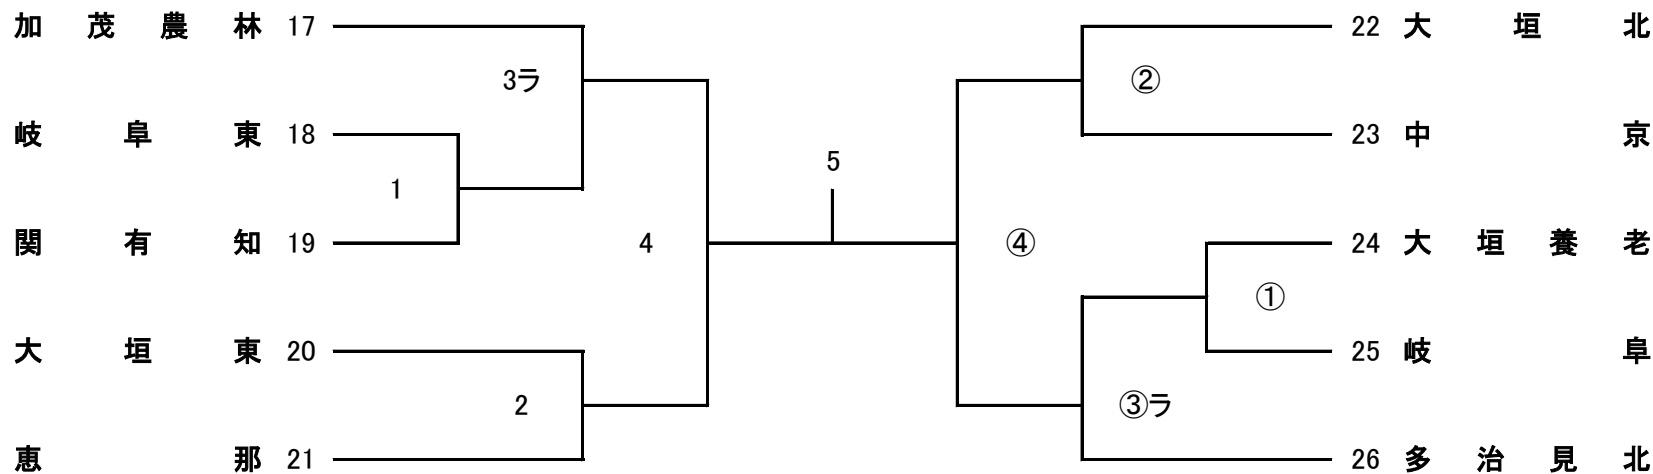

平成30年度 第12回 県高校スプリングチャレンジカップ

男子2部A

会場: 加茂農林

練習時間	8:30	～	8:50	第2・3試合のチーム
	8:50	～	9:10	第1試合のチーム
	9:15	～	開始式	9:40 ～ 試合開始

平成30年度 第12回 県高校スプリングチャレンジカップ

男子2部C

会場: 武義

練習時間	8:30	～	8:50	第2・4試合のチーム	第②・③試合のチーム
	8:50	～	9:10	第1・3試合のチーム	第①試合のチーム
	9:15	～	開始式	9:40	～ 試合開始

平成30年度 第12回 県高校スプリングチャレンジカップ

女子2部A

会場: 郡上

練習時間	8:30	～	8:50	第2・3試合のチーム
	8:50	～	9:10	第1試合のチーム
	9:15	～	開始式	9:40 ～ 試合開始

平成30年度 第12回 県高校スプリングチャレンジカップ

女子2部B

会場: 岐阜聖徳

練習時間	8:30	～	8:50	第2・3試合のチーム
	8:50	～	9:10	第1試合のチーム
	9:15	～	開始式	9:40 ～ 試合開始

平成30年度 第12回 県高校スプリングチャレンジカップ

女子2部D

会場: 岐山

練習時間	8:30	～	8:50	第2・3試合のチーム
	8:50	～	9:10	第1試合のチーム
	9:15	～	開始式	9:40 ～ 試合開始