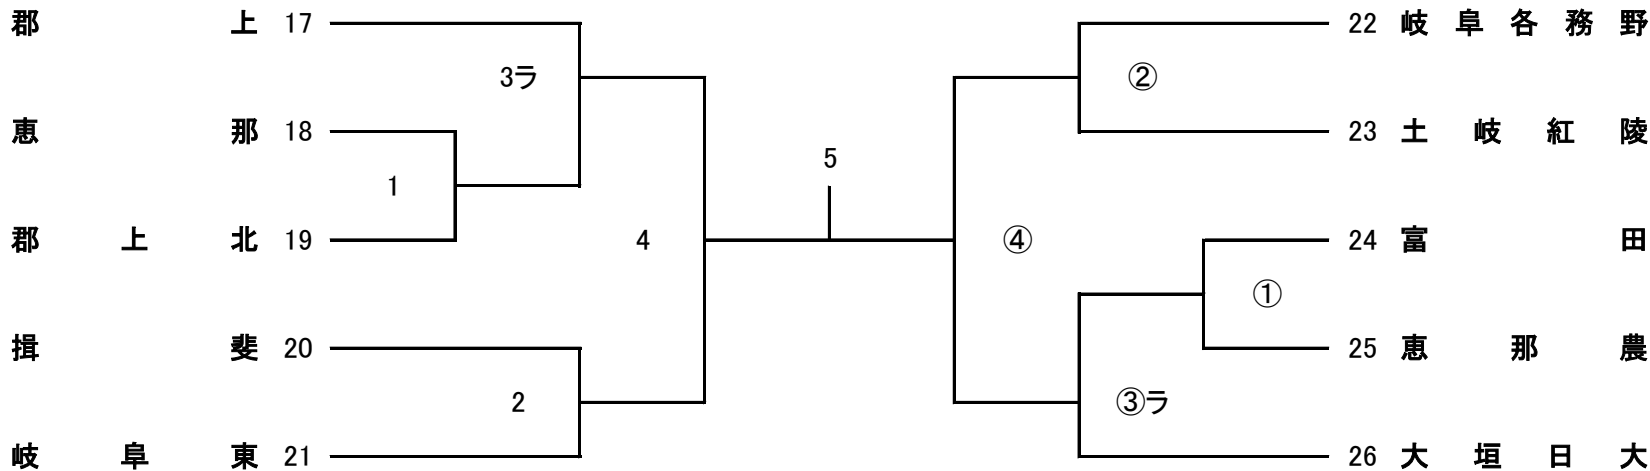

平成30年度 第12回 県高校スプリングチャレンジカップ

男子2部A

会場: 加茂農林

練習時間	8:30	～	8:50	第2・3試合のチーム
	8:50	～	9:10	第1試合のチーム
	9:15	～	開始式	9:40 ～ 試合開始

平成30年度 第12回 県高校スプリングチャレンジカップ

男子2部C

会場: 武義

練習時間	8:30	～	8:50	第2・4試合のチーム	第②・③試合のチーム
	8:50	～	9:10	第1・3試合のチーム	第①試合のチーム
	9:15	～	開始式	9:40	～ 試合開始

平成30年度 第12回 県高校スプリングチャレンジカップ

女子2部A

会場: 郡上

練習時間	8:30	～	8:50	第2・3試合のチーム
	8:50	～	9:10	第1試合のチーム
	9:15	～	開始式	9:40 ～ 試合開始

平成30年度 第12回 県高校スプリングチャレンジカップ

女子2部B

会場: 岐阜聖徳

練習時間	8:30	～	8:50	第2・3試合のチーム
	8:50	～	9:10	第1試合のチーム
	9:15	～	開始式	9:40 ～ 試合開始

平成30年度 第12回 県高校スプリングチャレンジカップ

女子2部D

会場: 岐山

練習時間	8:30	～	8:50	第2・3試合のチーム
	8:50	～	9:10	第1試合のチーム
	9:15	～	開始式	9:40 ～ 試合開始