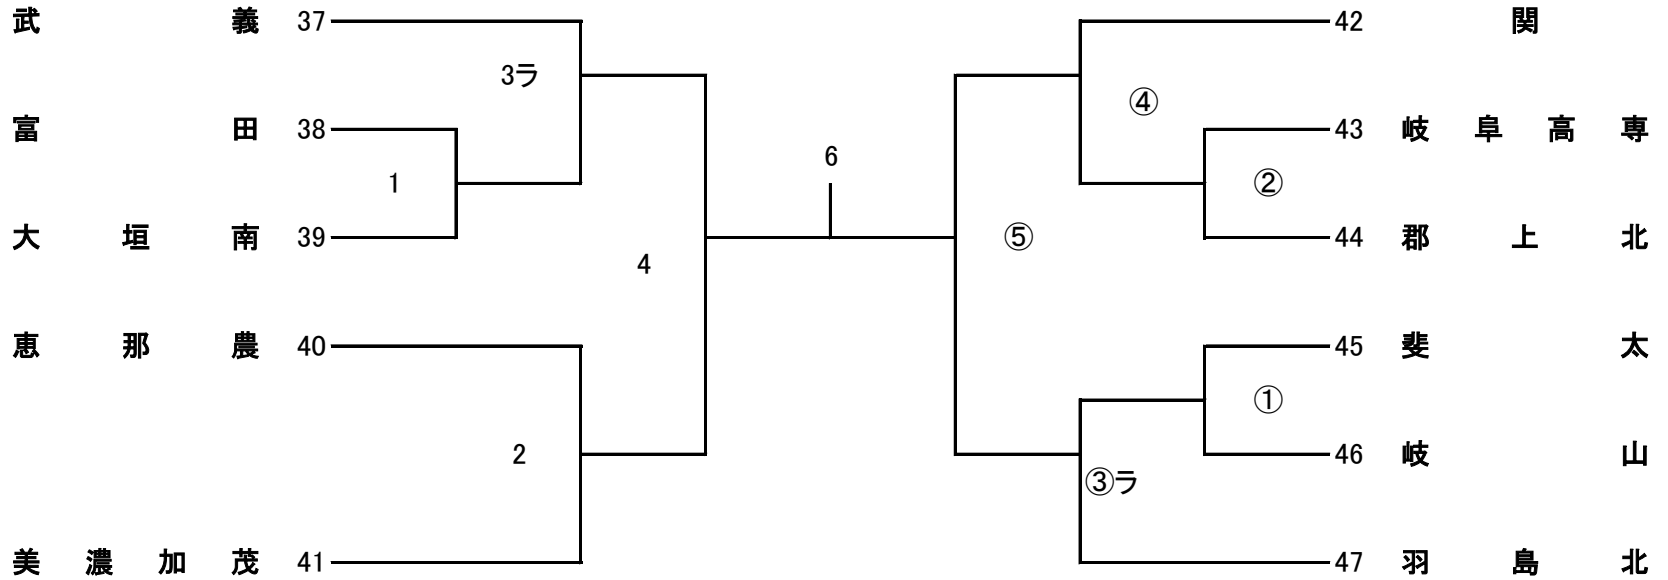

平成30年度 第12回 県高校スプリングチャレンジカップ

男子2部A

会場: 加茂農林

練習時間	8:30	～	8:50	第2・3試合のチーム
	8:50	～	9:10	第1試合のチーム
	9:15	～	開始式	9:40 ～ 試合開始

平成30年度 第12回 県高校スプリングチャレンジカップ

男子2部C

会場: 武義

練習時間	8:30	～	8:50	第2・4試合のチーム	第②・③試合のチーム
	8:50	～	9:10	第1・3試合のチーム	第①試合のチーム
	9:15	～	開始式	9:40	～ 試合開始

平成30年度 第12回 県高校スプリングチャレンジカップ

女子2部A

会場: 郡上

練習時間	8:30	～	8:50	第2・3試合のチーム
	8:50	～	9:10	第1試合のチーム
	9:15	～	開始式	9:40 ～ 試合開始

平成30年度 第12回 県高校スプリングチャレンジカップ

女子2部B

会場: 岐阜聖徳

練習時間	8:30	～	8:50	第2・3試合のチーム
	8:50	～	9:10	第1試合のチーム
	9:15	～	開始式	9:40 ～ 試合開始

平成30年度 第12回 県高校スプリングチャレンジカップ

女子2部D

会場: 岐山

練習時間	8:30	～	8:50	第2・3試合のチーム
	8:50	～	9:10	第1試合のチーム
	9:15	～	開始式	9:40 ～ 試合開始