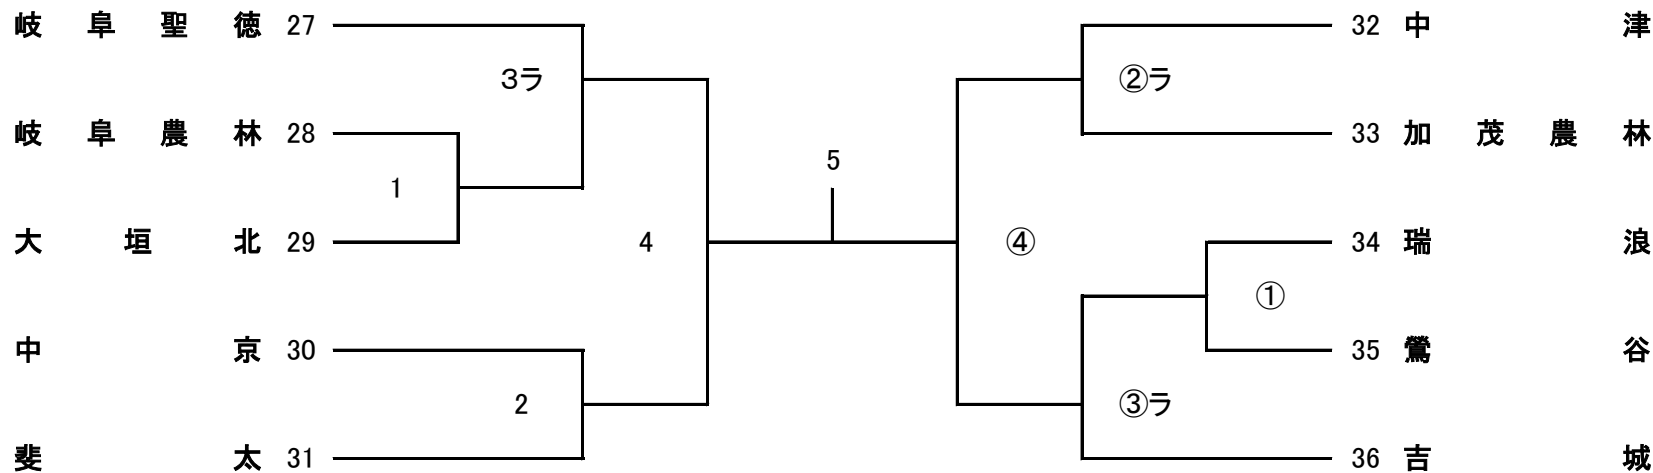

平成30年度 第12回 県高校スプリングチャレンジカップ

女子2部A

会場: 郡上

練習時間	8:30	～	8:50	第2・3試合のチーム
	8:50	～	9:10	第1試合のチーム
	9:15	～	開始式	9:40 ～ 試合開始

平成30年度 第12回 県高校スプリングチャレンジカップ

女子2部B

会場: 岐阜聖徳

練習時間	8:30	～	8:50	第2・3試合のチーム
	8:50	～	9:10	第1試合のチーム
	9:15	～	開始式	9:40 ～ 試合開始

平成30年度 第12回 県高校スプリングチャレンジカップ

女子2部D

会場: 岐山

練習時間	8:30	～	8:50	第2・3試合のチーム
	8:50	～	9:10	第1試合のチーム
	9:15	～	開始式	9:40 ～ 試合開始