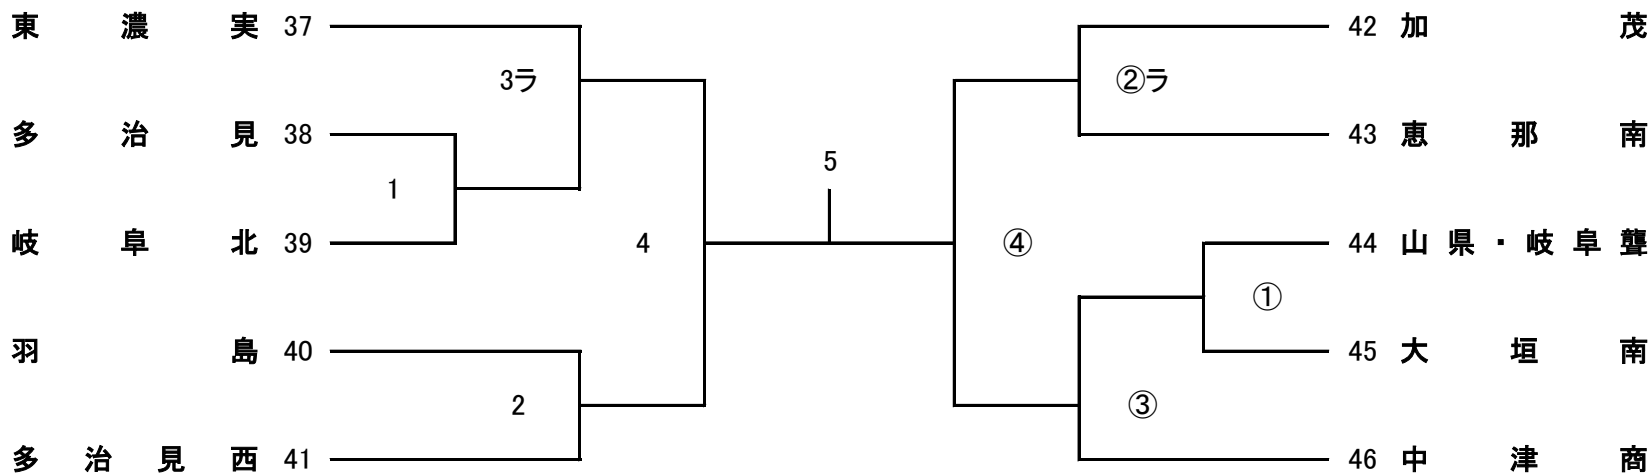

平成30年度 第12回 県高校スプリングチャレンジカップ

男子2部C

会場: 郡上北

練習時間	8:30	～	8:50	第2・4試合のチーム	第②・③試合のチーム
	8:50	～	9:10	第1・3試合のチーム	第①試合のチーム
	9:15	～	開始式	9:40	～ 試合開始

平成30年度 第12回 県高校スプリングチャレンジカップ

女子2部A

会場: 郡上

練習時間	8:30	～	8:50	第2・3試合のチーム
	8:50	～	9:10	第1試合のチーム
	9:15	～	開始式	9:40 ～ 試合開始

平成30年度 第12回 県高校スプリングチャレンジカップ

女子2部B

会場: 岐阜聖徳

練習時間	8:30	～	8:50	第2・3試合のチーム
	8:50	～	9:10	第1試合のチーム
	9:15	～	開始式	9:40 ～ 試合開始

平成30年度 第12回 県高校スプリングチャレンジカップ

女子2部C

会場: 東濃実

練習時間	8:30	～	8:50	第2・3試合のチーム
	8:50	～	9:10	第1試合のチーム
	9:15	～	開始式	9:40 ～ 試合開始

平成30年度 第12回 県高校スプリングチャレンジカップ

女子2部D

会場: 岐山

練習時間	8:30	～	8:50	第2・3試合のチーム
	8:50	～	9:10	第1試合のチーム
	9:15	～	開始式	9:40 ～ 試合開始

平成30年度 第12回 県高校スプリングチャレンジカップ

女子2部E

会場: 関

練習時間	8:30	~	8:50	第2・3試合のチーム
	8:50	~	9:10	第1試合のチーム
	9:15	~	開始式	9:40 ~ 試合開始