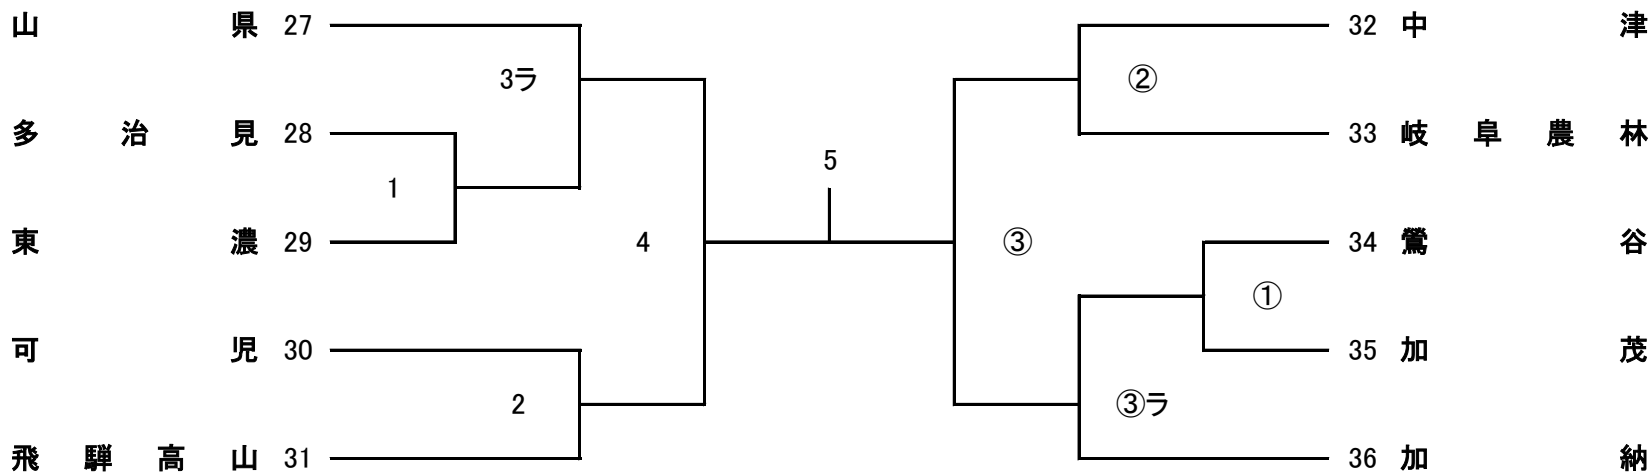

平成30年度 第12回 県高校スプリングチャレンジカップ

男子2部A

会場: 加茂農林

練習時間	8:30	～	8:50	第2・3試合のチーム
	8:50	～	9:10	第1試合のチーム
	9:15	～	開始式	9:40 ～ 試合開始

平成30年度 第12回 県高校スプリングチャレンジカップ

男子2部B

会場: 山県

練習時間	8:30	～	8:50	第2・3試合のチーム
	8:50	～	9:10	第1試合のチーム
	9:15	～	開始式	9:40 ～ 試合開始

平成30年度 第12回 県高校スプリングチャレンジカップ

男子2部C

会場: 郡上北

練習時間	8:30	～	8:50	第2・4試合のチーム	第②・③試合のチーム
	8:50	～	9:10	第1・3試合のチーム	第①試合のチーム
	9:15	～	開始式	9:40	～ 試合開始

平成30年度 第12回 県高校スプリングチャレンジカップ

女子2部A

会場: 郡上

練習時間	8:30	～	8:50	第2・3試合のチーム
	8:50	～	9:10	第1試合のチーム
	9:15	～	開始式	9:40 ～ 試合開始

平成30年度 第12回 県高校スプリングチャレンジカップ

女子2部B

会場: 岐阜聖徳

練習時間	8:30	～	8:50	第2・3試合のチーム
	8:50	～	9:10	第1試合のチーム
	9:15	～	開始式	9:40 ～ 試合開始

平成30年度 第12回 県高校スプリングチャレンジカップ

女子2部C

会場: 東濃実

練習時間	8:30	～	8:50	第2・3試合のチーム
	8:50	～	9:10	第1試合のチーム
	9:15	～	開始式	9:40 ～ 試合開始

平成30年度 第12回 県高校スプリングチャレンジカップ

女子2部D

会場: 岐山

練習時間	8:30	～	8:50	第2・3試合のチーム
	8:50	～	9:10	第1試合のチーム
	9:15	～	開始式	9:40 ～ 試合開始

平成30年度 第12回 県高校スプリングチャレンジカップ

女子2部E

会場: 関

練習時間	8:30	~	8:50	第2・3試合のチーム
	8:50	~	9:10	第1試合のチーム
	9:15	~	開始式	9:40 ~ 試合開始