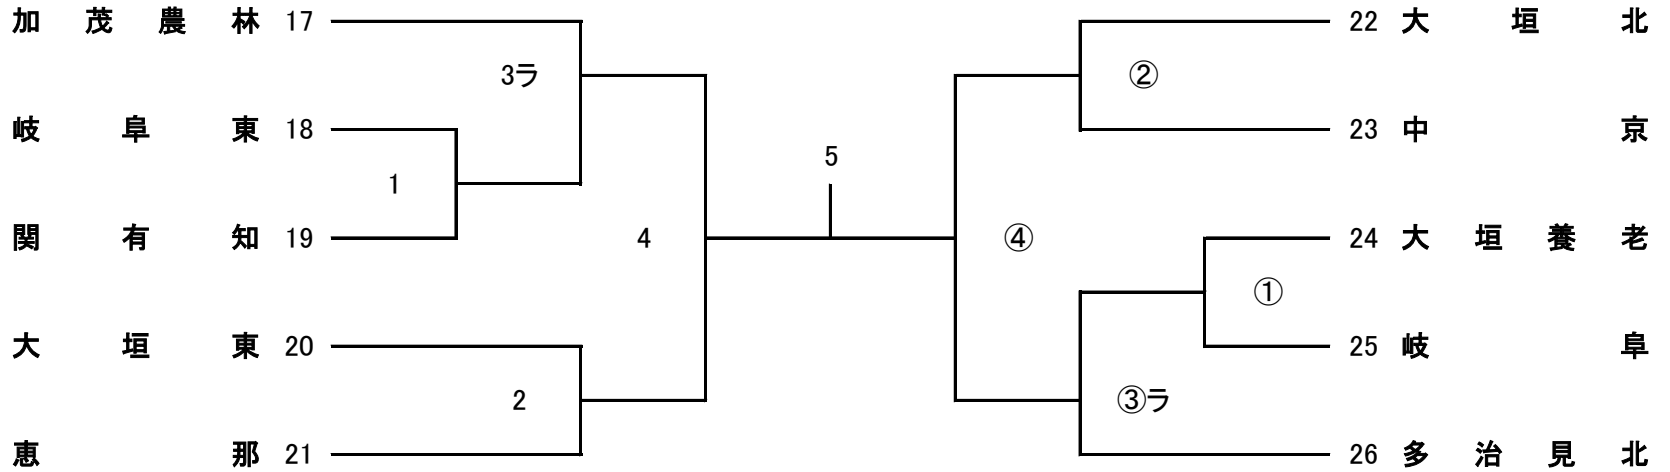

平成30年度 第12回 県高校スプリングチャレンジカップ

男子2部A

会場: 加茂農林

練習時間	8:30	～	8:50	第2・3試合のチーム
	8:50	～	9:10	第1試合のチーム
	9:15	～	開始式	9:40 ～ 試合開始

平成30年度 第12回 県高校スプリングチャレンジカップ

男子2部B

会場: 山県

練習時間	8:30	～	8:50	第2・3試合のチーム
	8:50	～	9:10	第1試合のチーム
	9:15	～	開始式	9:40 ～ 試合開始

平成30年度 第12回 県高校スプリングチャレンジカップ

男子2部C

会場: 郡上北

練習時間	8:30	～	8:50	第2・4試合のチーム	第②・③試合のチーム
	8:50	～	9:10	第1・3試合のチーム	第①試合のチーム
	9:15	～	開始式	9:40	～ 試合開始

平成30年度 第12回 県高校スプリングチャレンジカップ

女子2部A

会場: 郡上

練習時間	8:30	～	8:50	第2・3試合のチーム
	8:50	～	9:10	第1試合のチーム
	9:15	～	開始式	9:40 ～ 試合開始

平成30年度 第12回 県高校スプリングチャレンジカップ

女子2部B

会場: 岐阜聖徳

練習時間	8:30	～	8:50	第2・3試合のチーム
	8:50	～	9:10	第1試合のチーム
	9:15	～	開始式	9:40 ～ 試合開始

平成30年度 第12回 県高校スプリングチャレンジカップ

女子2部C

会場: 東濃実

練習時間	8:30	～	8:50	第2・3試合のチーム
	8:50	～	9:10	第1試合のチーム
	9:15	～	開始式	9:40 ～ 試合開始

平成30年度 第12回 県高校スプリングチャレンジカップ

女子2部D

会場: 岐山

練習時間	8:30	～	8:50	第2・3試合のチーム
	8:50	～	9:10	第1試合のチーム
	9:15	～	開始式	9:40 ～ 試合開始

平成30年度 第12回 県高校スプリングチャレンジカップ

女子2部E

会場: 関

練習時間	8:30	~	8:50	第2・3試合のチーム
	8:50	~	9:10	第1試合のチーム
	9:15	~	開始式	9:40 ~ 試合開始