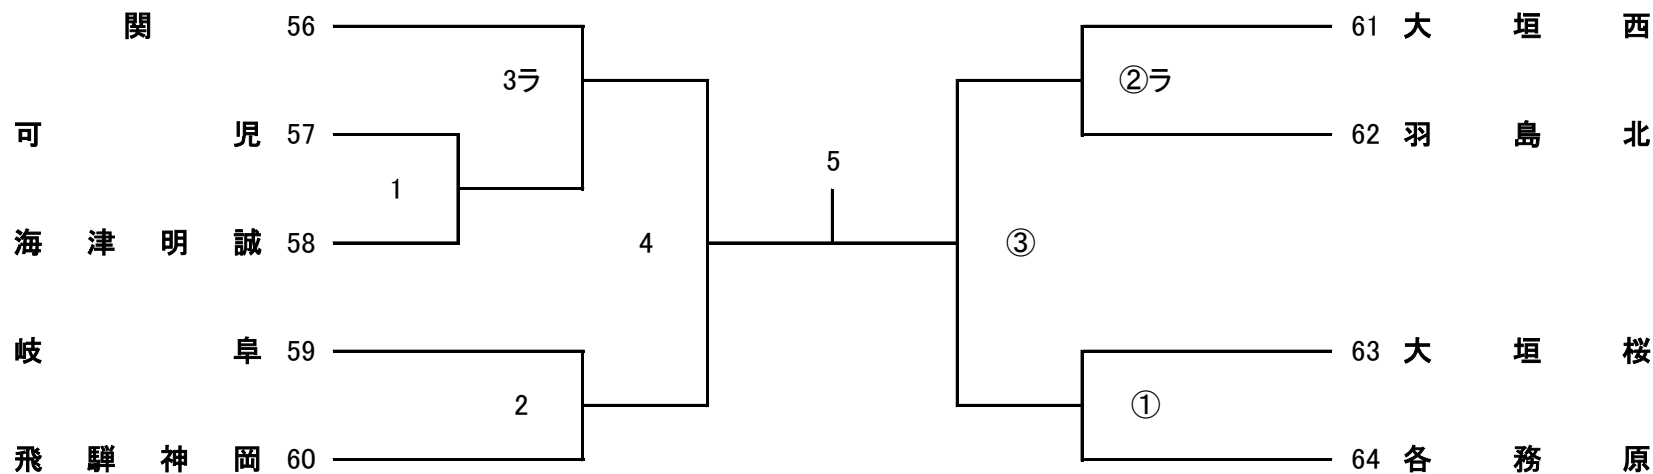

平成30年度 第12回 県高校スプリングチャレンジカップ

女子2部D

会場: 岐山

練習時間	8:30	～	8:50	第2・3試合のチーム
	8:50	～	9:10	第1試合のチーム
	9:15	～	開始式	9:40 ～ 試合開始

平成30年度 第12回 県高校スプリングチャレンジカップ

女子2部E

会場: 関

練習時間	8:30	~	8:50	第2・3試合のチーム
	8:50	~	9:10	第1試合のチーム
	9:15	~	開始式	9:40 ~ 試合開始