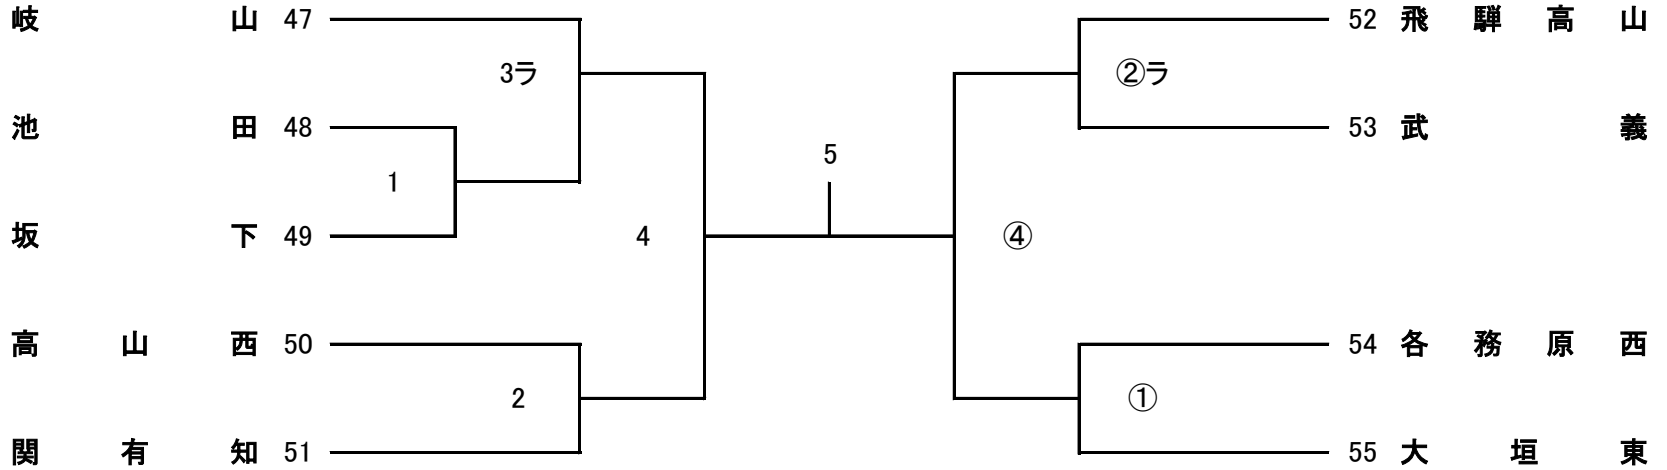

平成30年度 第12回 県高校スプリングチャレンジカップ

女子2部B

会場: 岐阜聖徳

練習時間	8:30	～	8:50	第2・3試合のチーム
	8:50	～	9:10	第1試合のチーム
	9:15	～	開始式	9:40 ～ 試合開始

平成30年度 第12回 県高校スプリングチャレンジカップ

女子2部C

会場: 東濃実

練習時間	8:30	～	8:50	第2・3試合のチーム
	8:50	～	9:10	第1試合のチーム
	9:15	～	開始式	9:40 ～ 試合開始

平成30年度 第12回 県高校スプリングチャレンジカップ

女子2部D

会場: 岐山

練習時間	8:30	～	8:50	第2・3試合のチーム
	8:50	～	9:10	第1試合のチーム
	9:15	～	開始式	9:40 ～ 試合開始

平成30年度 第12回 県高校スプリングチャレンジカップ

女子2部E

会場: 関

練習時間	8:30	~	8:50	第2・3試合のチーム
	8:50	~	9:10	第1試合のチーム
	9:15	~	開始式	9:40 ~ 試合開始