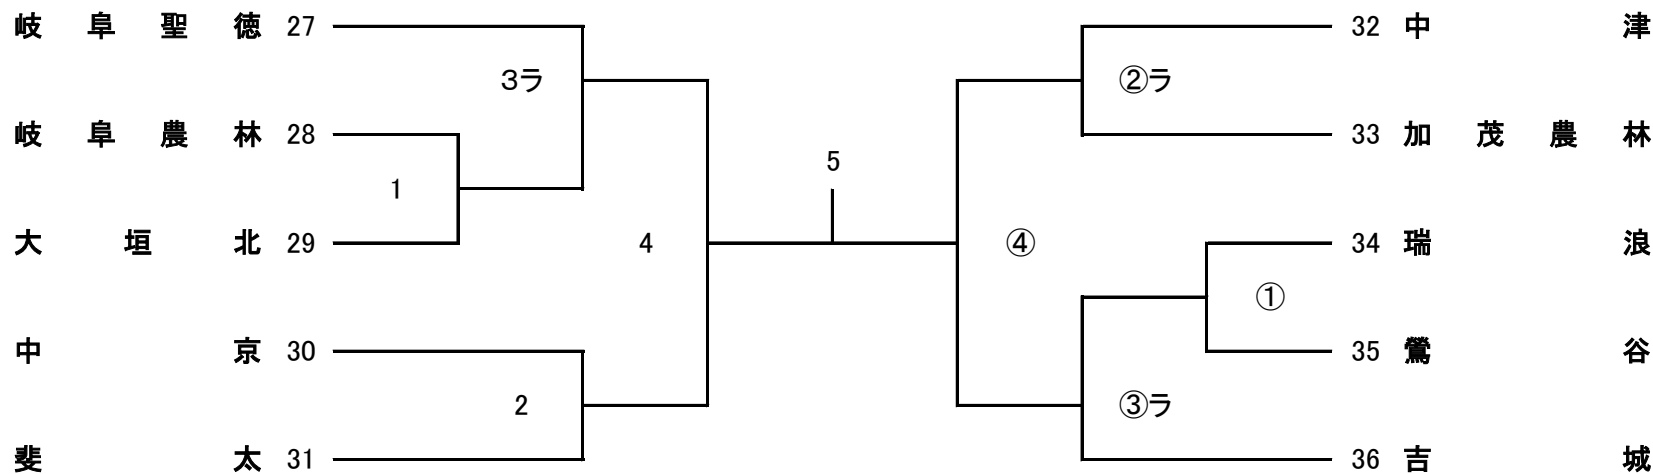

平成30年度 第12回 県高校スプリングチャレンジカップ

男子2部C

会場: 郡上北

練習時間	8:30	～	8:50	第2・4試合のチーム	第②・③試合のチーム
	8:50	～	9:10	第1・3試合のチーム	第①試合のチーム
	9:15	～	開始式	9:40	～ 試合開始

平成30年度 第12回 県高校スプリングチャレンジカップ

女子2部A

会場: 郡上

練習時間	8:30	～	8:50	第2・3試合のチーム
	8:50	～	9:10	第1試合のチーム
	9:15	～	開始式	9:40 ～ 試合開始

平成30年度 第12回 県高校スプリングチャレンジカップ

女子2部B

会場: 岐阜聖徳

練習時間	8:30	～	8:50	第2・3試合のチーム
	8:50	～	9:10	第1試合のチーム
	9:15	～	開始式	9:40 ～ 試合開始

平成30年度 第12回 県高校スプリングチャレンジカップ

女子2部C

会場: 東濃実

練習時間	8:30	～	8:50	第2・3試合のチーム
	8:50	～	9:10	第1試合のチーム
	9:15	～	開始式	9:40 ～ 試合開始

平成30年度 第12回 県高校スプリングチャレンジカップ

女子2部D

会場: 岐山

練習時間	8:30	～	8:50	第2・3試合のチーム
	8:50	～	9:10	第1試合のチーム
	9:15	～	開始式	9:40 ～ 試合開始

平成30年度 第12回 県高校スプリングチャレンジカップ

女子2部E

会場: 関

練習時間	8:30	~	8:50	第2・3試合のチーム
	8:50	~	9:10	第1試合のチーム
	9:15	~	開始式	9:40 ~ 試合開始