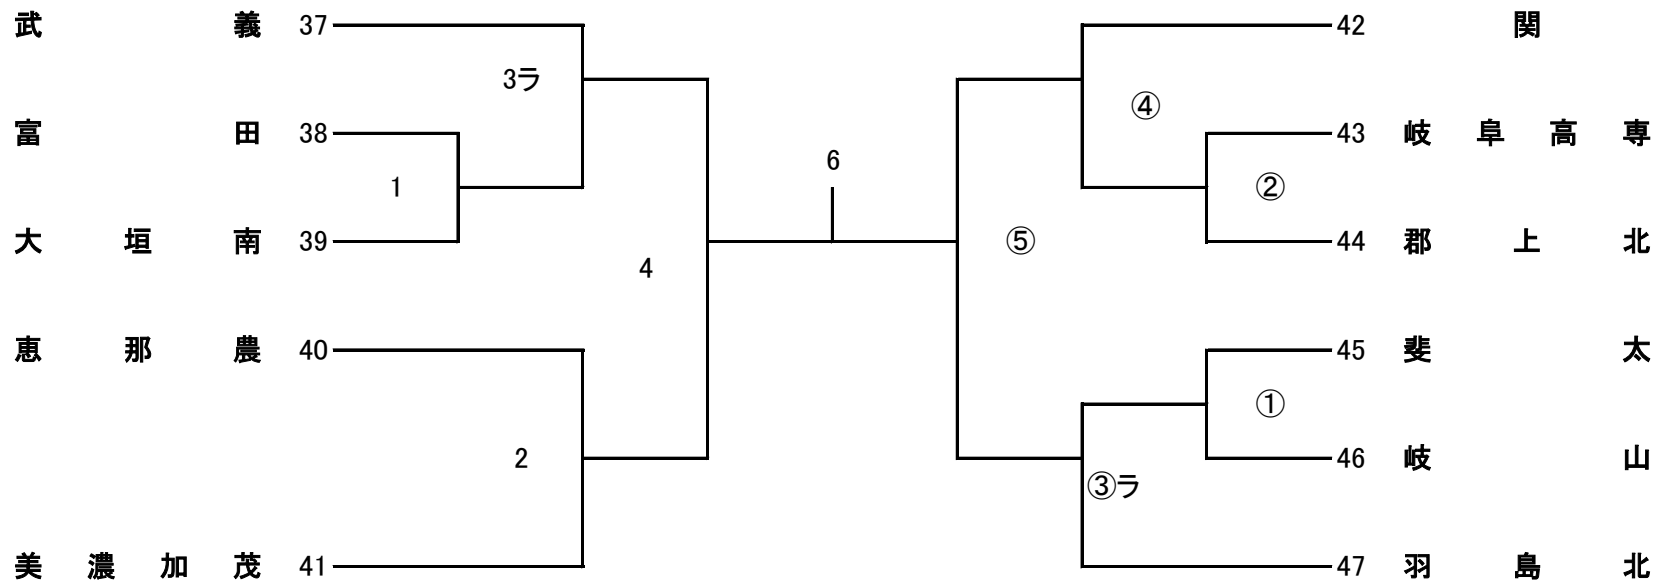

平成30年度 第12回 県高校スプリングチャレンジカップ

男子2部A

会場: 加茂農林

練習時間	8:30	～	8:50	第2・3試合のチーム
	8:50	～	9:10	第1試合のチーム
	9:15	～	開始式	9:40 ～ 試合開始

平成30年度 第12回 県高校スプリングチャレンジカップ

男子2部B

会場: 山県

練習時間	8:30	～	8:50	第2・3試合のチーム
	8:50	～	9:10	第1試合のチーム
	9:15	～	開始式	9:40 ～ 試合開始

平成30年度 第12回 県高校スプリングチャレンジカップ

男子2部C

会場: 郡上北

練習時間	8:30	～	8:50	第2・4試合のチーム	第②・③試合のチーム
	8:50	～	9:10	第1・3試合のチーム	第①試合のチーム
	9:15	～	開始式	9:40	～ 試合開始

平成30年度 第12回 県高校スプリングチャレンジカップ

女子2部A

会場: 郡上

練習時間	8:30	～	8:50	第2・3試合のチーム
	8:50	～	9:10	第1試合のチーム
	9:15	～	開始式	9:40 ～ 試合開始

平成30年度 第12回 県高校スプリングチャレンジカップ

女子2部B

会場: 岐阜聖徳

練習時間	8:30	～	8:50	第2・3試合のチーム
	8:50	～	9:10	第1試合のチーム
	9:15	～	開始式	9:40 ～ 試合開始

平成30年度 第12回 県高校スプリングチャレンジカップ

女子2部C

会場: 東濃実

練習時間	8:30	～	8:50	第2・3試合のチーム
	8:50	～	9:10	第1試合のチーム
	9:15	～	開始式	9:40 ～ 試合開始

平成30年度 第12回 県高校スプリングチャレンジカップ

女子2部D

会場: 岐山

練習時間	8:30	～	8:50	第2・3試合のチーム
	8:50	～	9:10	第1試合のチーム
	9:15	～	開始式	9:40 ～ 試合開始

平成30年度 第12回 県高校スプリングチャレンジカップ

女子2部E

会場: 関

練習時間	8:30	~	8:50	第2・3試合のチーム
	8:50	~	9:10	第1試合のチーム
	9:15	~	開始式	9:40 ~ 試合開始