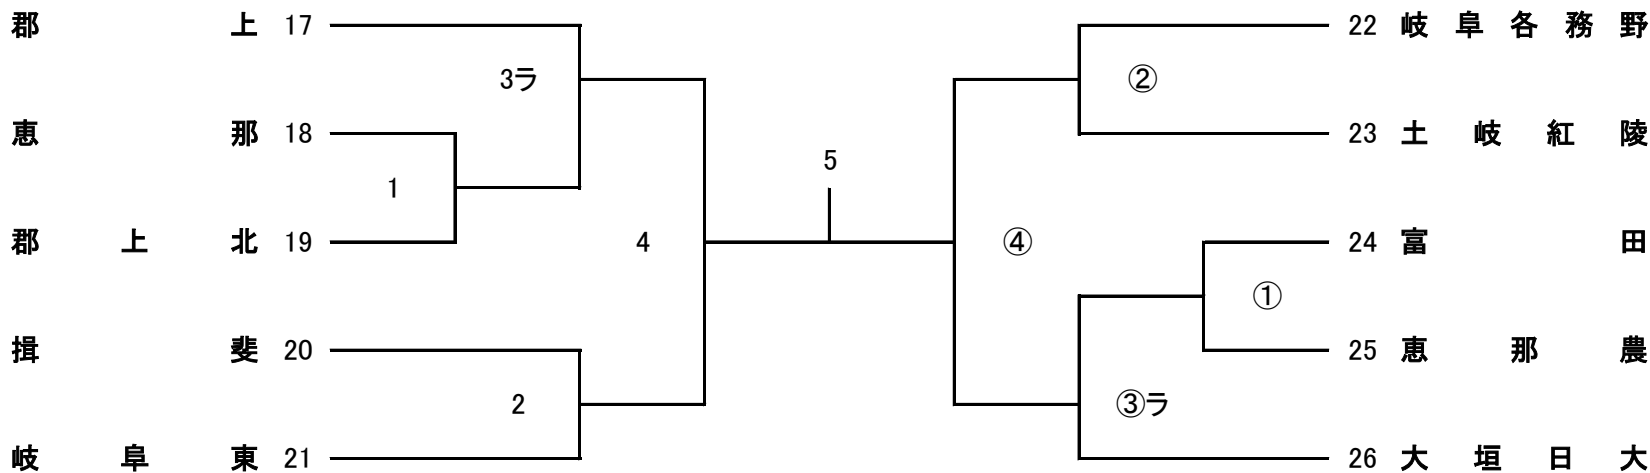

平成30年度 第12回 県高校スプリングチャレンジカップ

男子2部C

会場: 郡上北

練習時間	8:30	～	8:50	第2・4試合のチーム	第②・③試合のチーム
	8:50	～	9:10	第1・3試合のチーム	第①試合のチーム
	9:15	～	開始式	9:40	～ 試合開始

平成30年度 第12回 県高校スプリングチャレンジカップ

女子2部A

会場: 郡上

練習時間	8:30	～	8:50	第2・3試合のチーム
	8:50	～	9:10	第1試合のチーム
	9:15	～	開始式	9:40 ～ 試合開始

平成30年度 第12回 県高校スプリングチャレンジカップ

女子2部B

会場: 岐阜聖徳

練習時間	8:30	～	8:50	第2・3試合のチーム
	8:50	～	9:10	第1試合のチーム
	9:15	～	開始式	9:40 ～ 試合開始

平成30年度 第12回 県高校スプリングチャレンジカップ

女子2部C

会場: 東濃実

練習時間	8:30	～	8:50	第2・3試合のチーム
	8:50	～	9:10	第1試合のチーム
	9:15	～	開始式	9:40 ～ 試合開始

平成30年度 第12回 県高校スプリングチャレンジカップ

女子2部D

会場: 岐山

練習時間	8:30	～	8:50	第2・3試合のチーム
	8:50	～	9:10	第1試合のチーム
	9:15	～	開始式	9:40 ～ 試合開始

平成30年度 第12回 県高校スプリングチャレンジカップ

女子2部E

会場: 関

練習時間	8:30	~	8:50	第2・3試合のチーム
	8:50	~	9:10	第1試合のチーム
	9:15	~	開始式	9:40 ~ 試合開始